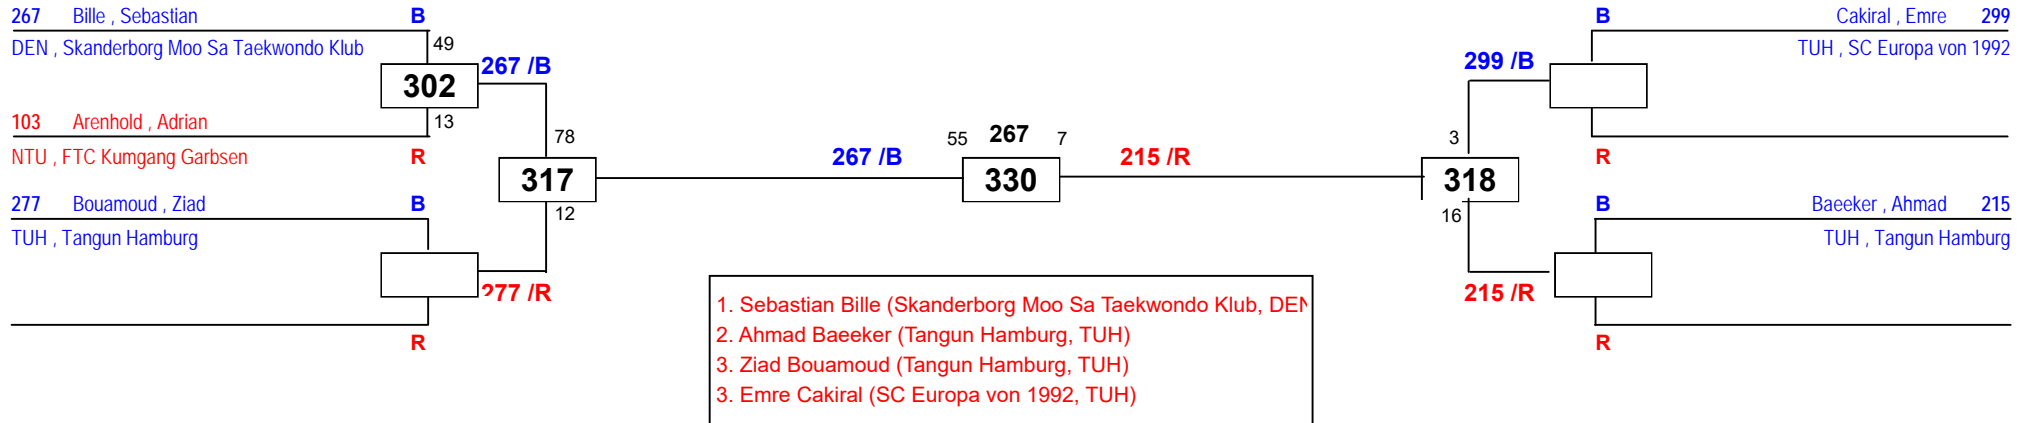

1. Finn Gauger (Tangun Hamburg, TUH)
2. Muhammed Sambiev (Taekwondo Bergedorf, TUH)
3. Julius Thies (Post Sv Neumünster, TVSH)

int. Norddeutsche Meisterschaft

am 14.09.2019

J Am-59

Draw Sheet

int. Norddeutsche Meisterschaft