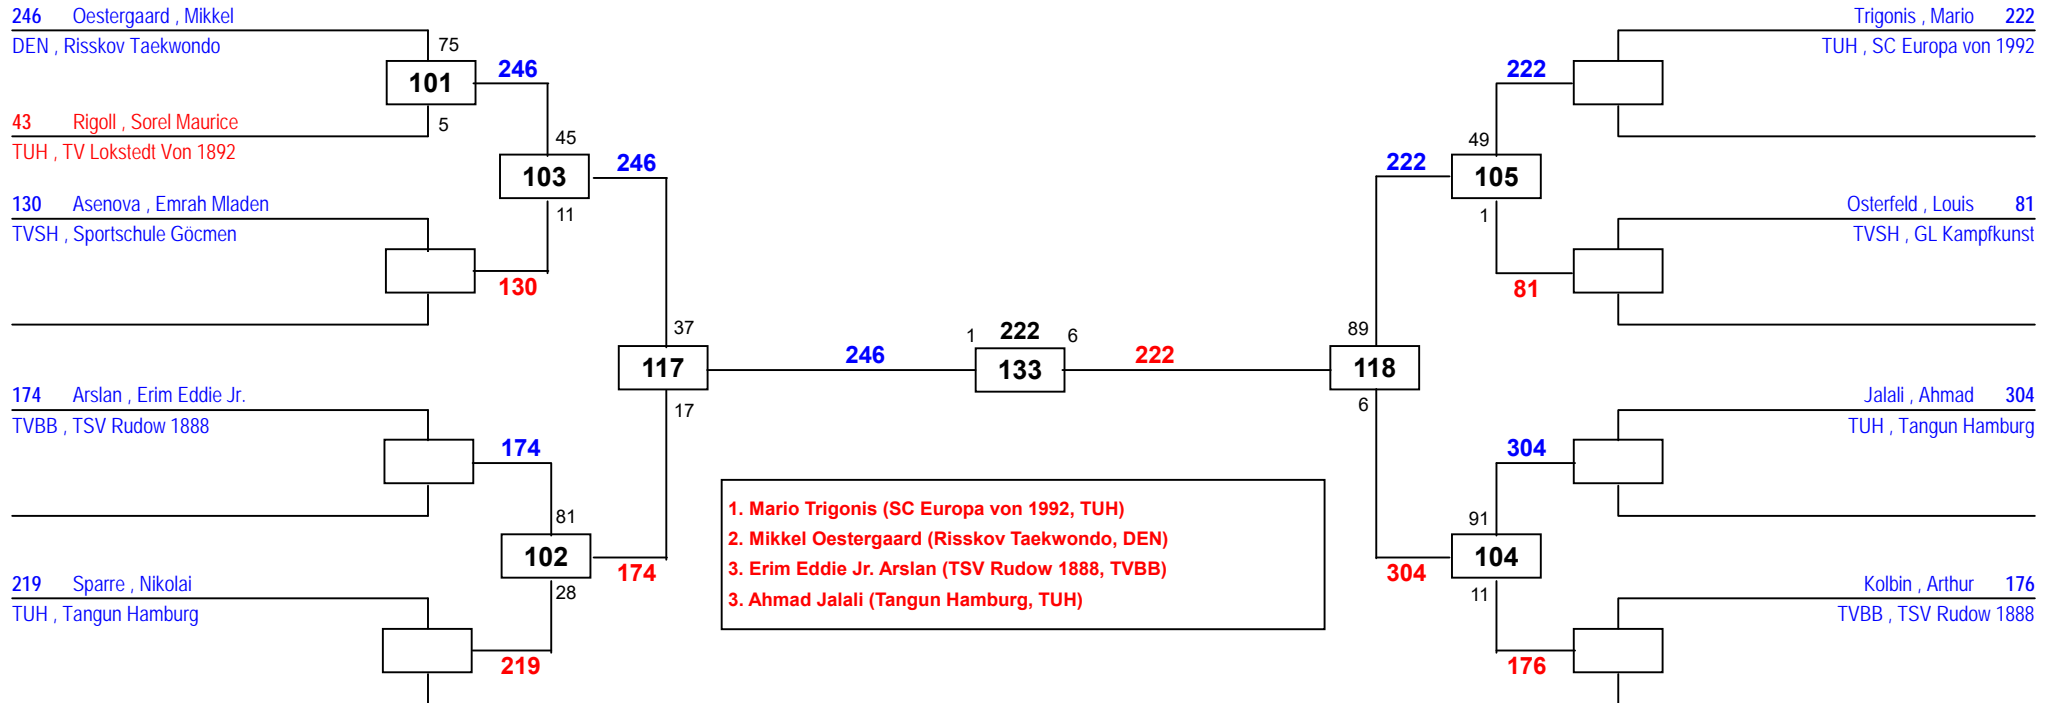

int. Norddeutsche Meisterschaft am 14.09.2019 J Cm-32 LK II

Draw Sheet