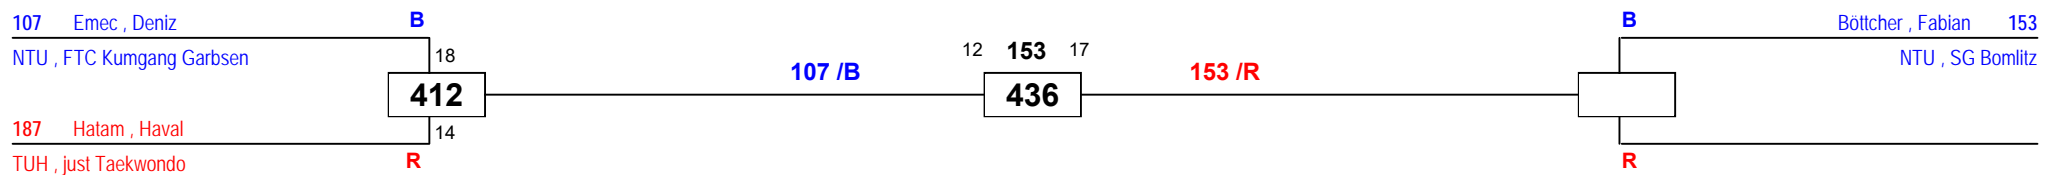

int. Norddeutsche Meisterschaft
am 14.09.2019
J Am+78

Draw Sheet

1. Fabian Böttcher (SG Bomlitz, NTU)
2. Deniz Emec (FTC Kungang Garbsen, NTU)
3. Haval Hatam (just Taekwondo, TUH)