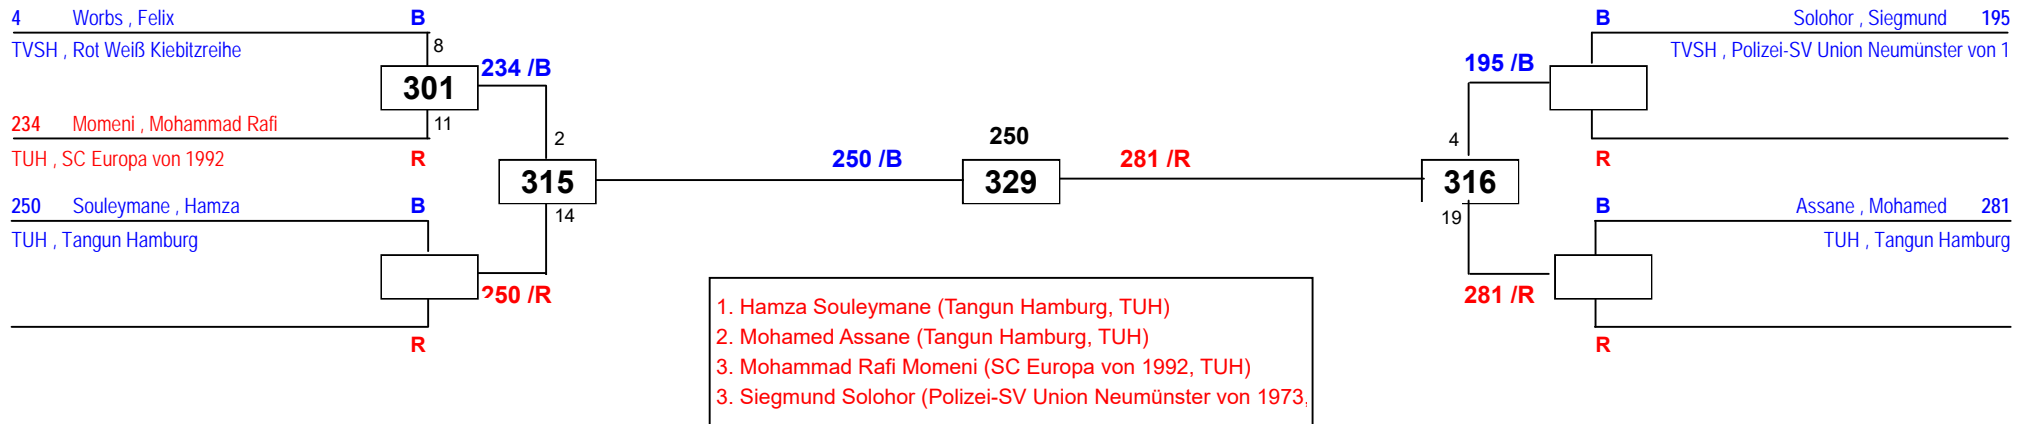

int. Norddeutsche Meisterschaft

am 14.09.2019
H-63

Draw Sheet