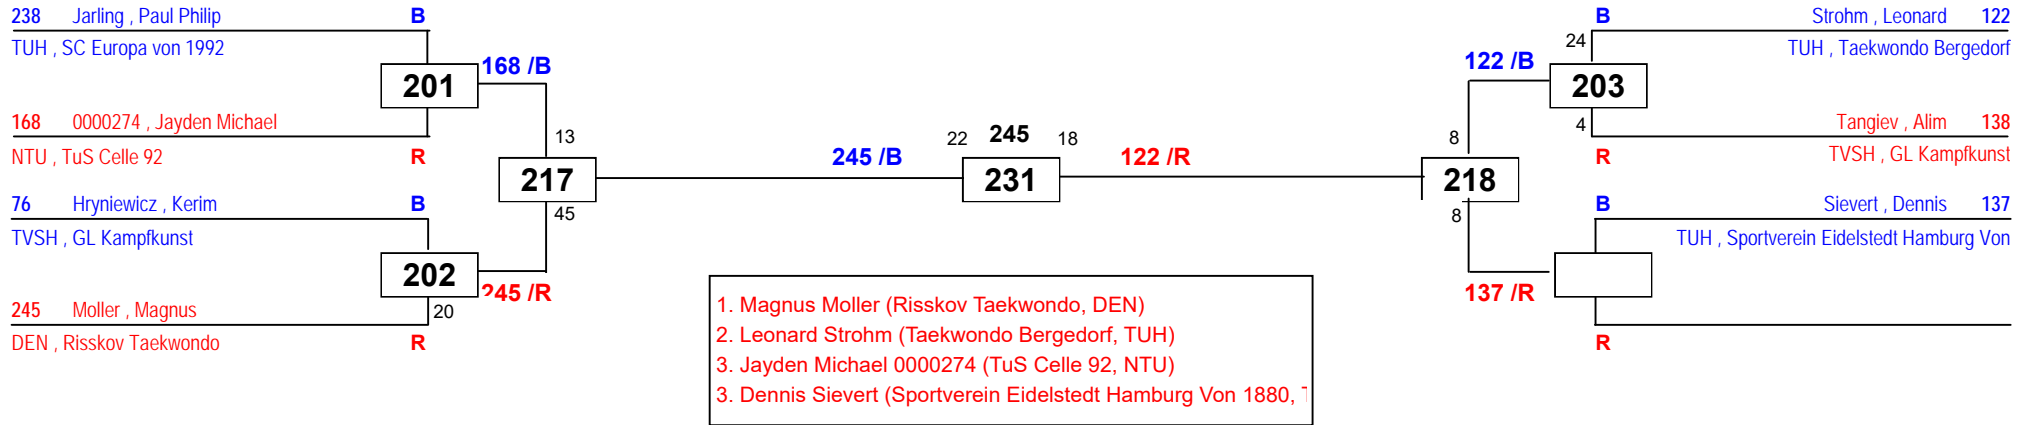

Draw Sheet

int. Norddeutsche Meisterschaft
am 14.09.2019
J Cm-52 LK II

Draw Sheet

286 Komar , Emanuel
TUH , SC Europa von 1992

6 286
328

Mohsen Najad , Noah 155
NTU , FTC Kumgang Garbsen

1. Emanuel Komar (SC Europa von 1992, TUH)
2. Noah Mohsen Najad (FTC Kumgang Garbsen, NTU)