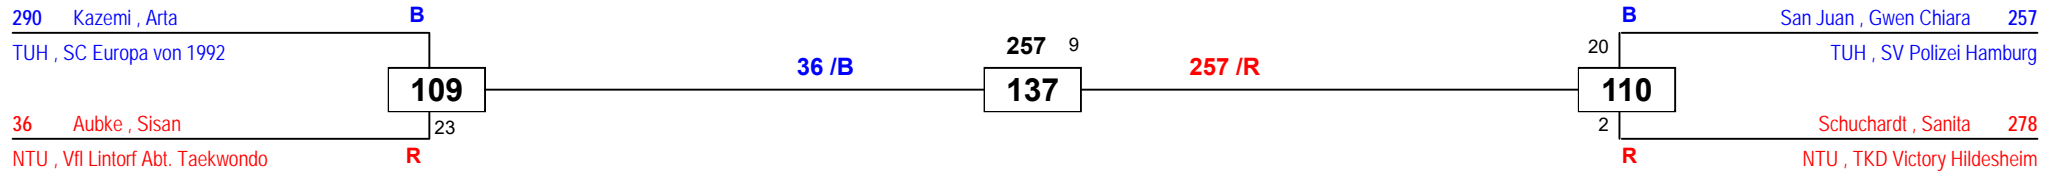

int. Norddeutsche Meisterschaft

am 14.09.2019

J Cw-29

Draw Sheet

1. Gwen Chiara San Juan (SV Polizei Hamburg, TUH)
2. Sisan Aubke (VfL Lintorf Abt. Taekwondo, NTU)
3. Arta Kazemi (SC Europa von 1992, TUH)
3. Sanita Schuchardt (TKD Victory Hildesheim, NTU)