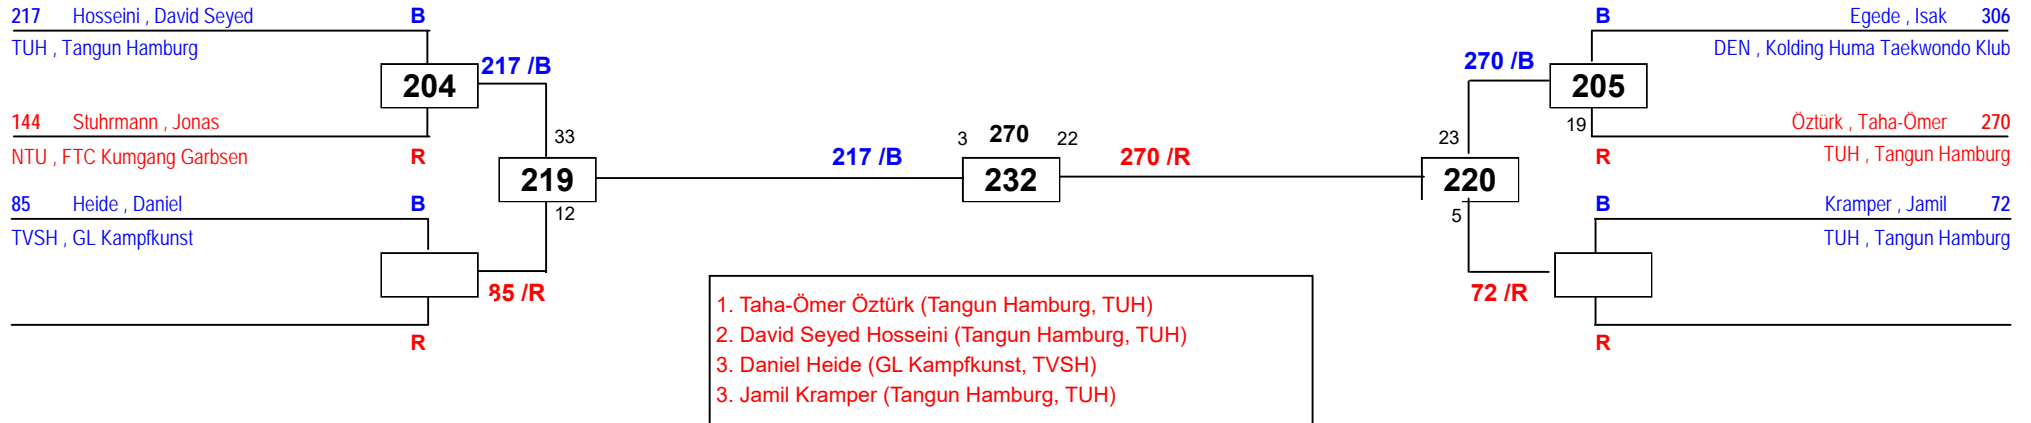

1. Stefanos Tzagas (SV Arnum, NTU)
2. Alexander Stade (GL Kampfkunst, TVSH)

int. Norddeutsche Meisterschaft

am 14.09.2019
J Cm-39 LK II

Draw Sheet

int. Norddeutsche Meisterschaft

am 14.09.2019
J Cm-43 LK II