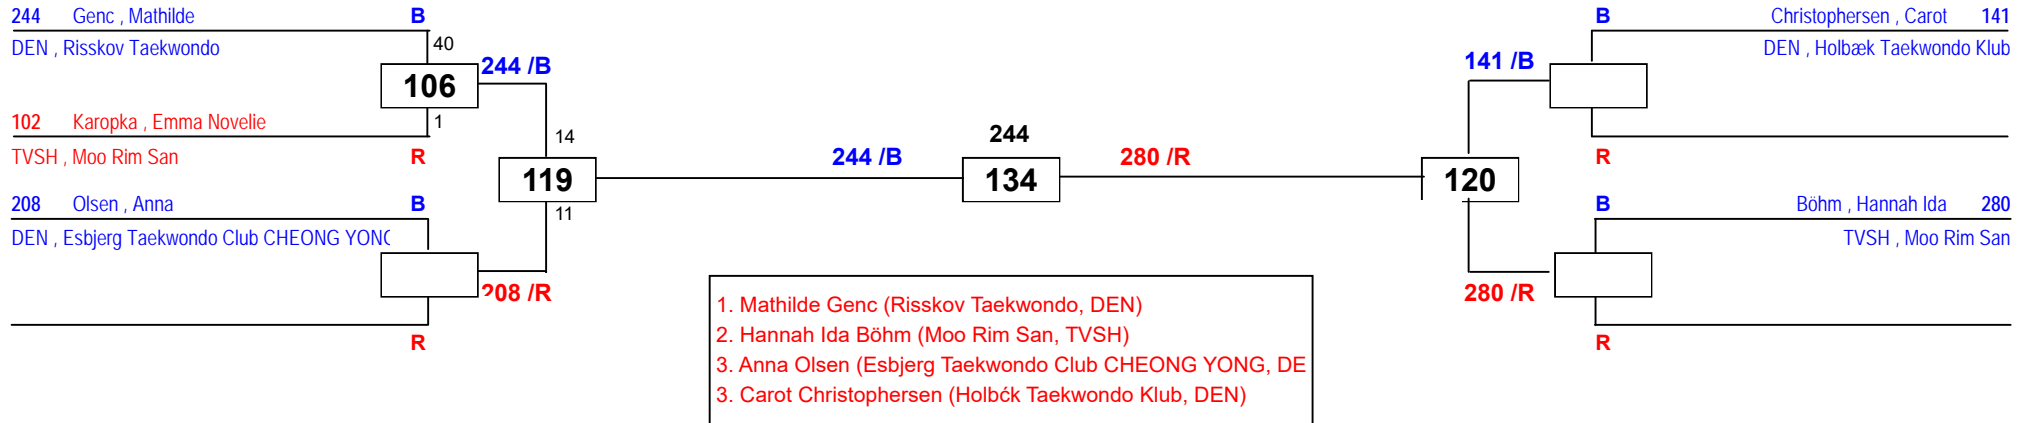

int. Norddeutsche Meisterschaft

am 14.09.2019

J Bw-37

Draw Sheet