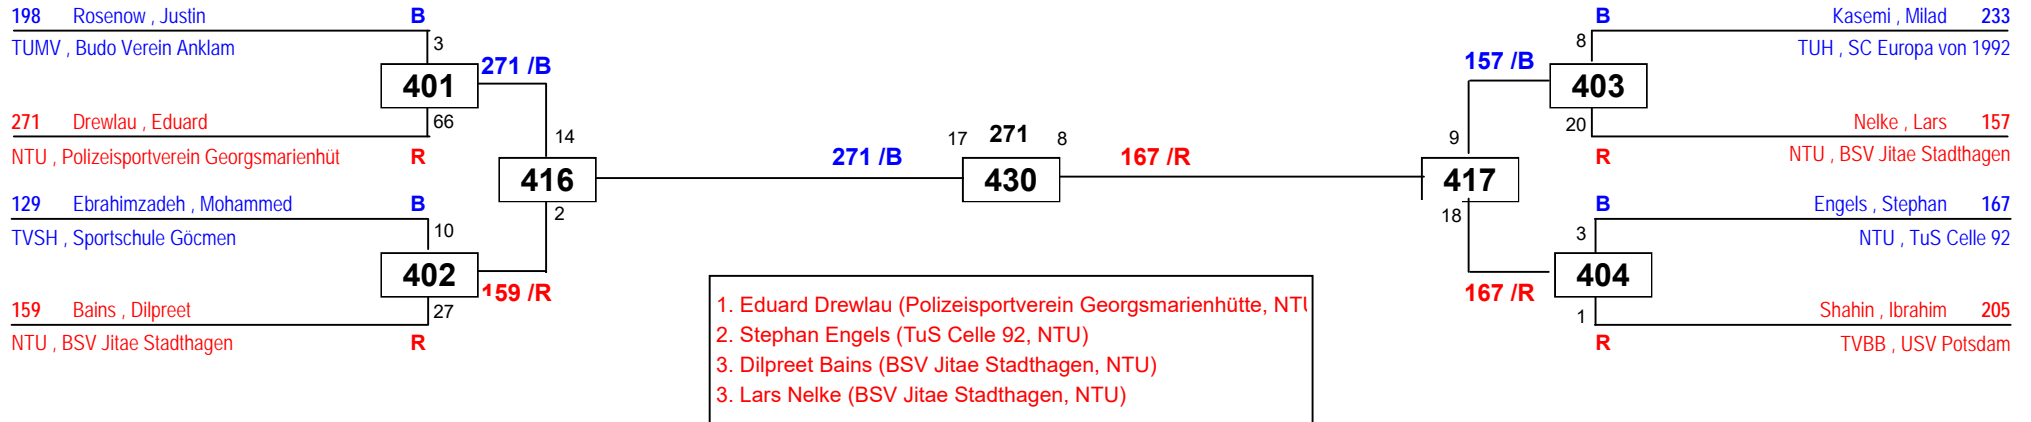

int. Norddeutsche Meisterschaft

am 14.09.2019
H-80

Draw Sheet