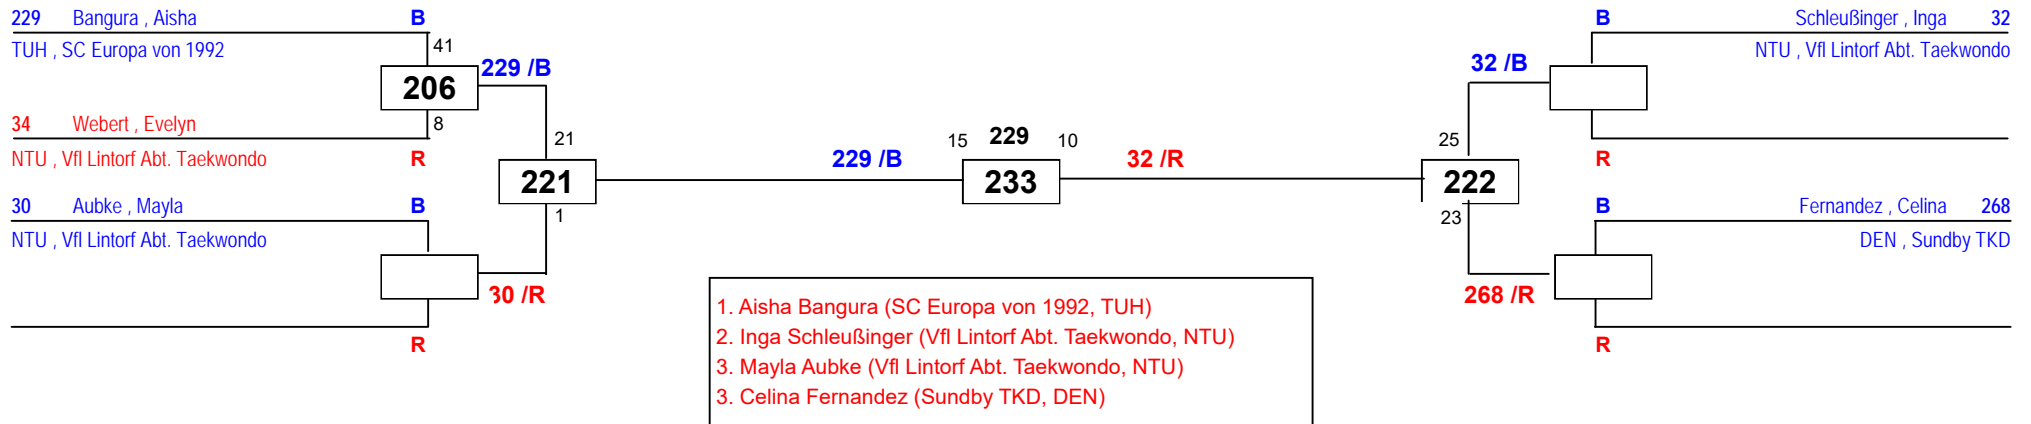

int. Norddeutsche Meisterschaft

am 14.09.2019

J Bw-37

Draw Sheet

int. Norddeutsche Meisterschaft

am 14.09.2019
J Bw-51

Draw Sheet

int. Norddeutsche Meisterschaft
am 14.09.2019
J Bw-55