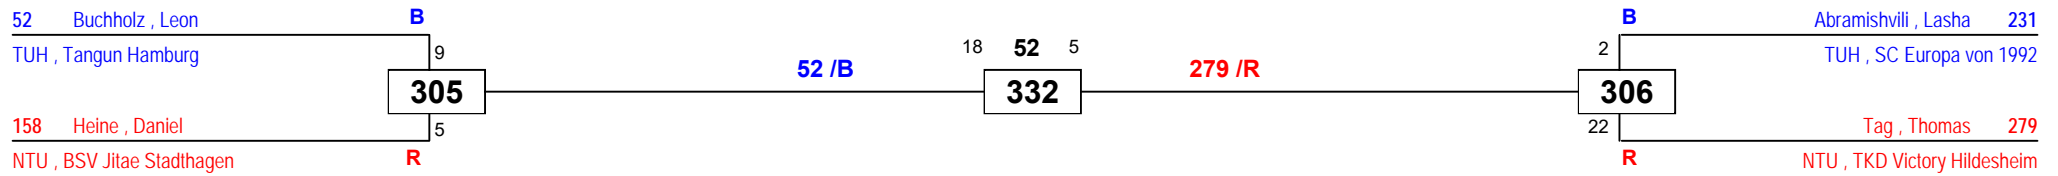

int. Norddeutsche Meisterschaft
am 14.09.2019
H-68

Draw Sheet

1. Leon Buchholz (Tangun Hamburg, TUH)
2. Thomas Tag (TKD Victory Hildesheim, NTU)
3. Daniel Heine (BSV Jitae Stadthagen, NTU)
3. Lasha Abramishvili (SC Europa von 1992, TUH)