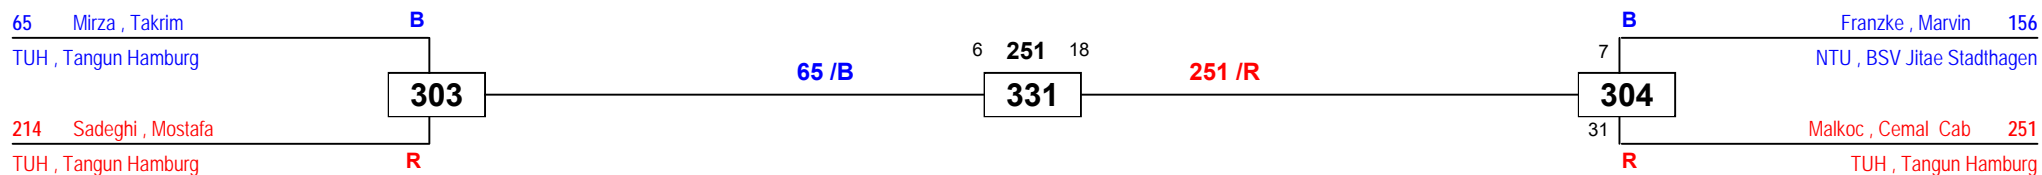

int. Norddeutsche Meisterschaft
am 14.09.2019
H-58

Draw Sheet

1. Cemal Cab Malkoc (Tangun Hamburg, TUH)
2. Takrim Mirza (Tangun Hamburg, TUH)
3. Mostafa Sadeghi (Tangun Hamburg, TUH)
3. Marvin Franzke (BSV Jitae Stadthagen, NTU)