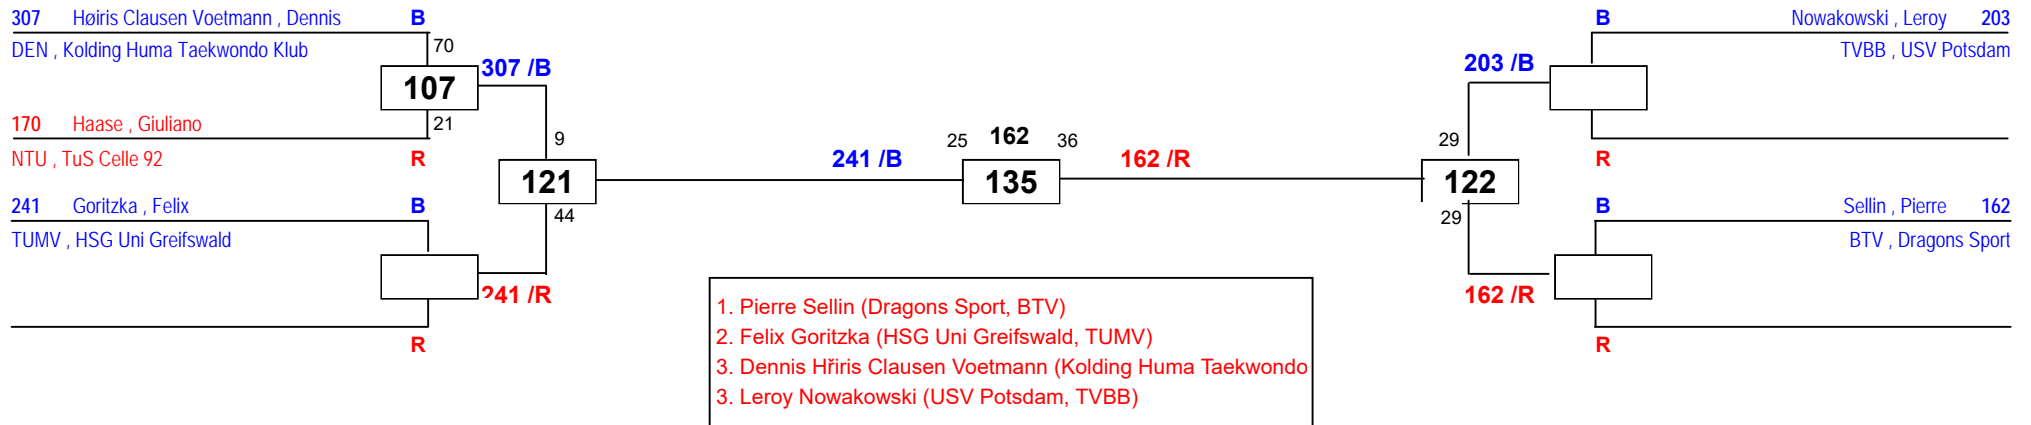

int. Norddeutsche Meisterschaft

am 14.09.2019
J Bm-37 LK II

Draw Sheet