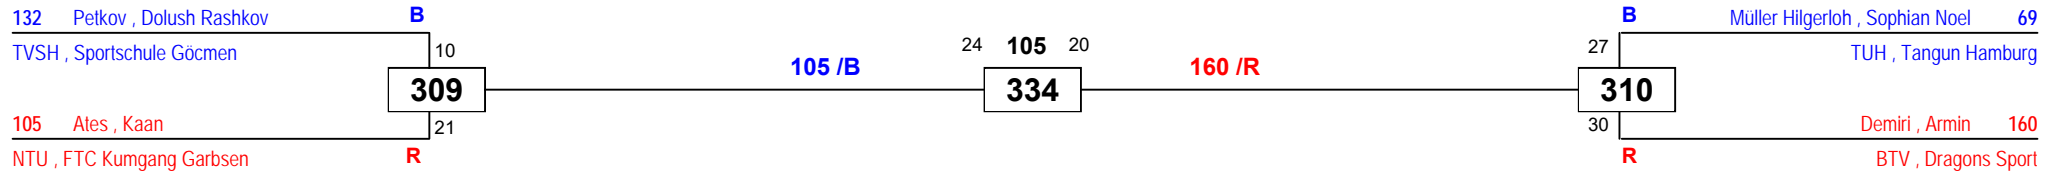

int. Norddeutsche Meisterschaft
am 14.09.2019
J Bm-57 LK II

Draw Sheet

1. Kaan Ates (FTC Kumgang Garbsen, NTU)
2. Armin Demiri (Dragons Sport, BTV)
3. Dolush Rashkov Petkov (Sportschule Göcmen, TVSH)
3. Sophian Noel Müller Hilgerloh (Tangun Hamburg, TUH)