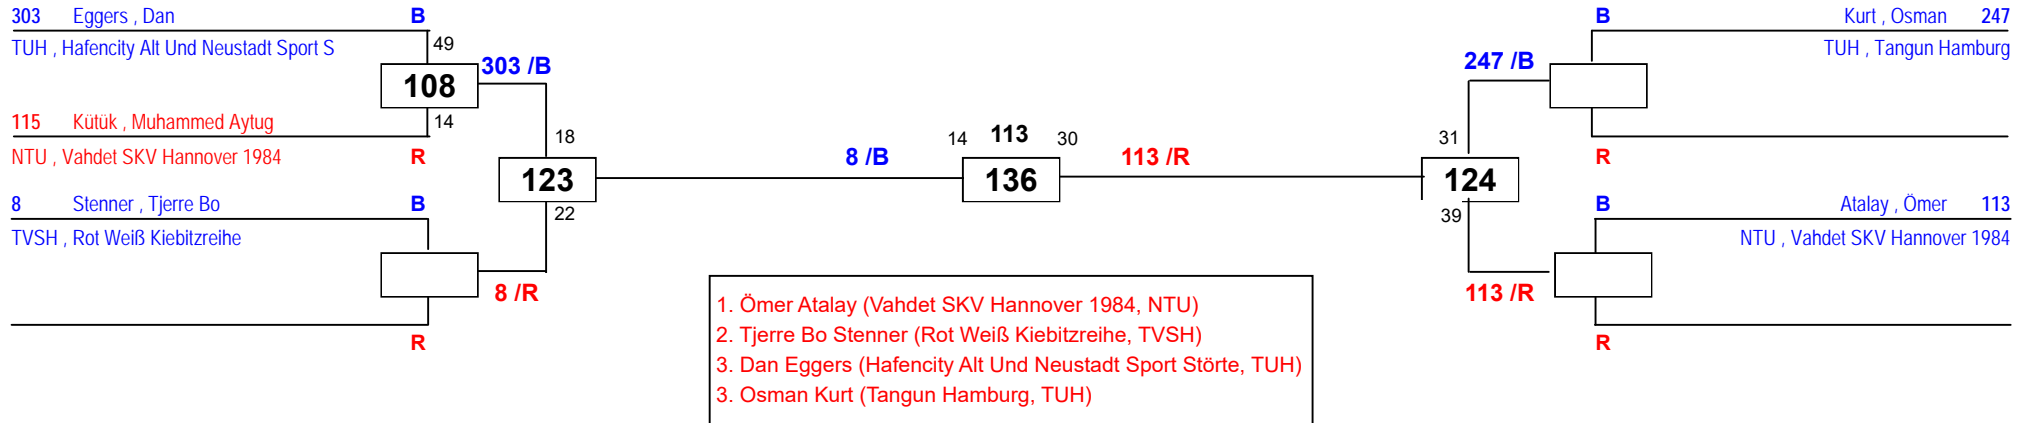

int. Norddeutsche Meisterschaft

am 14.09.2019
J Dm-29 LK II

Draw Sheet