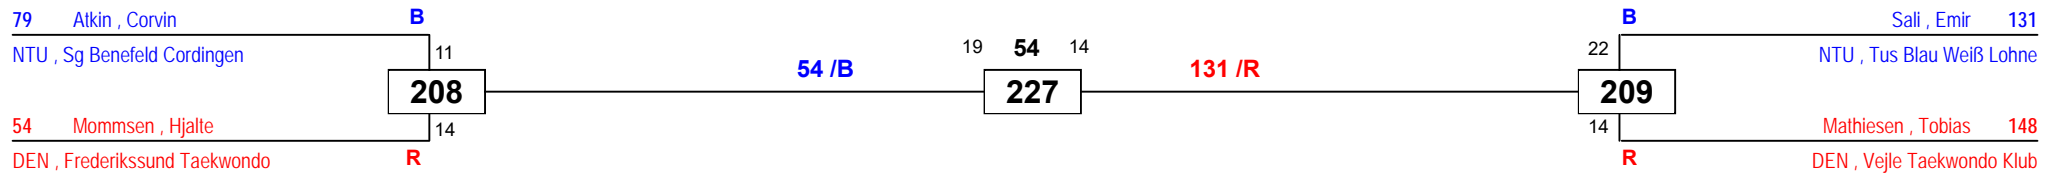

off. TVSH LEM Vollkontakt

am 18.05.2019

J Bm-45

Draw Sheet

1. Hjalte Mommsen (Frederikssund Taekwondo, DEN)
2. Emir Sali (Tus Blau Weiß Lohne, NTU)
3. Corvin Atkin (Sg Benefeld Cordingen, NTU)
3. Tobias Mathiesen (Vejle Taekwondo Klub, DEN)