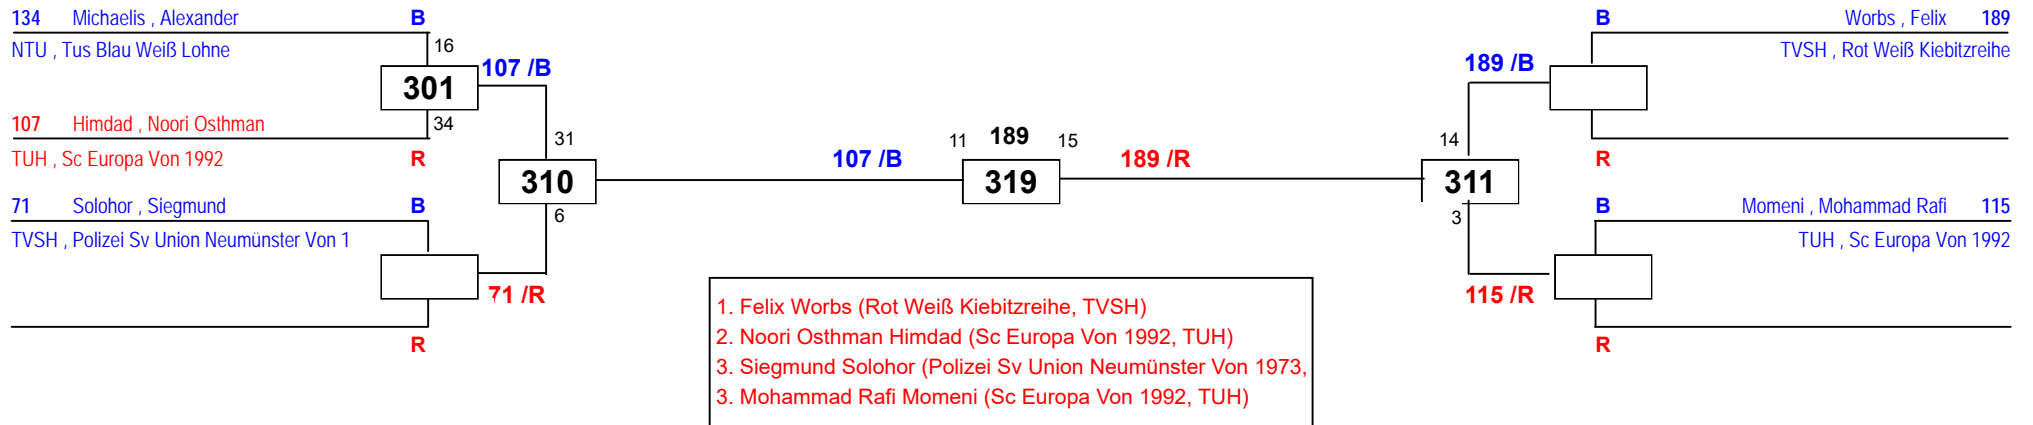

off. TVSH LEM Vollkontakt

am 18.05.2019

H-63

Draw Sheet

off. TVSH LEM Vollkontakt

am 18.05.2019

H-74

Draw Sheet