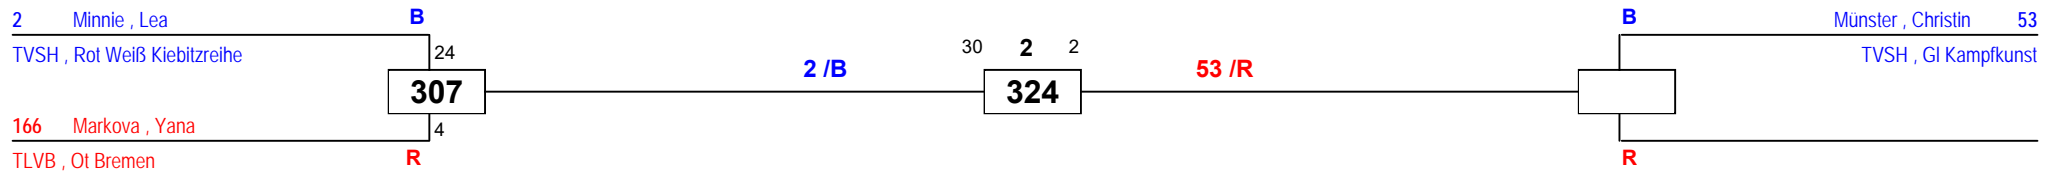

off. TVSH LEM Vollkontakt

am 18.05.2019

D-67

Draw Sheet

1. Lea Minnie (Rot Weiß Kiebitzreihe, TVSH)
2. Christin Münster (GI Kampfkunst, TVSH)
3. Yana Markova (Ot Bremen, TLVB)