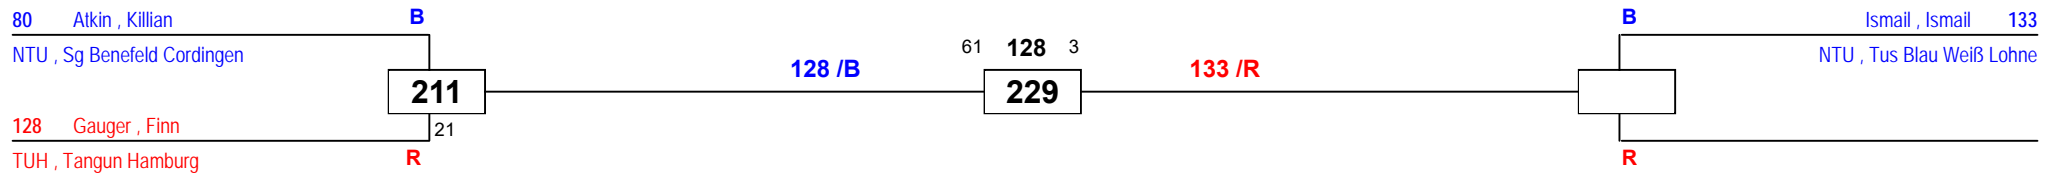

TUH , Taekwondo Bergedorf

1. Dennis Arnold (Taekwondo Bergedorf, TUH)
2. Julius Thies (Post Sv Neumünster, TVSH)

off. TVSH LEM Vollkontakt

am 18.05.2019

J Am-55

Draw Sheet

- 1. Finn Gauger (Tangun Hamburg, TUH)
- 2. Ismail Ismail (Tus Blau Weiß Lohne, NTU)
- 3. Killian Atkin (Sg Benefeld Cordingen, NTU)