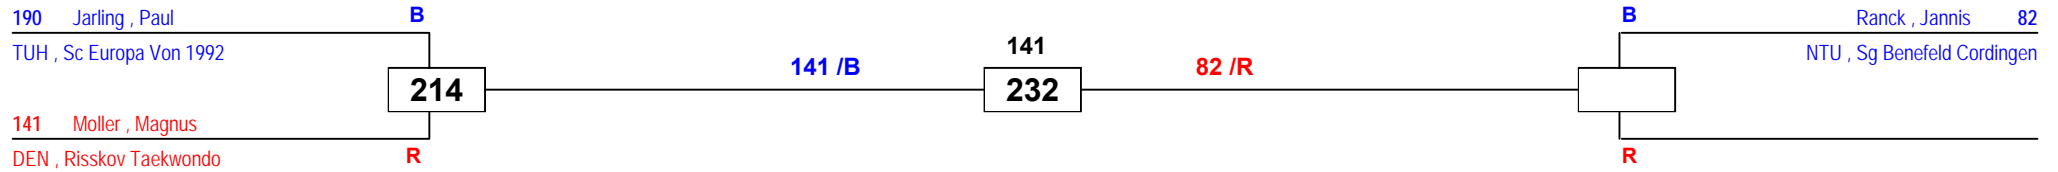

am 18.05.2019

J Cm-39

Draw Sheet

off. TVSH LEM Vollkontakt

am 18.05.2019

J Cm-43

Draw Sheet

- 1. Magnus Moller (Risskov Taekwondo, DEN)
- 2. Jannis Ranck (Sg Benefeld Cordingen, NTU)
- 3. Paul Jarling (Sc Europa Von 1992, TUH)