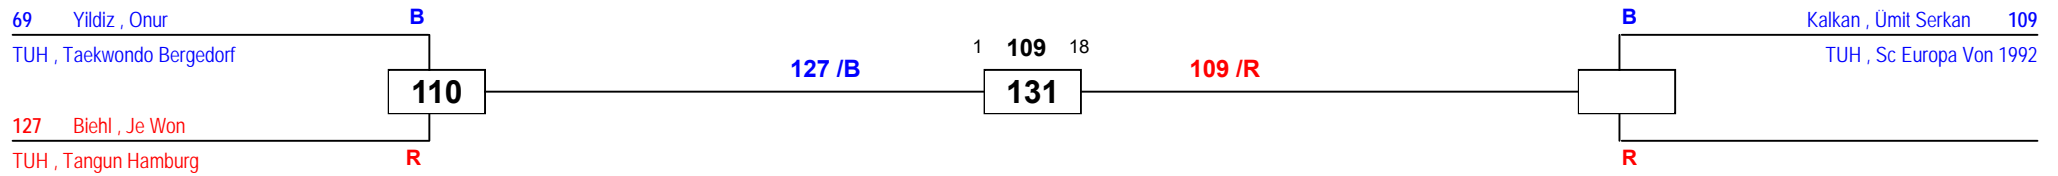

4 176

318

Frey , Hélène 23
TUH , Tv Lokstedt Von 1892

1. Vanessa Hatje (GI Kampfkunst, TVSH)
2. Hélène Frey (Tv Lokstedt Von 1892, TUH)

off. TVSH LEM Vollkontakt

am 18.05.2019

J Cm-27

Draw Sheet