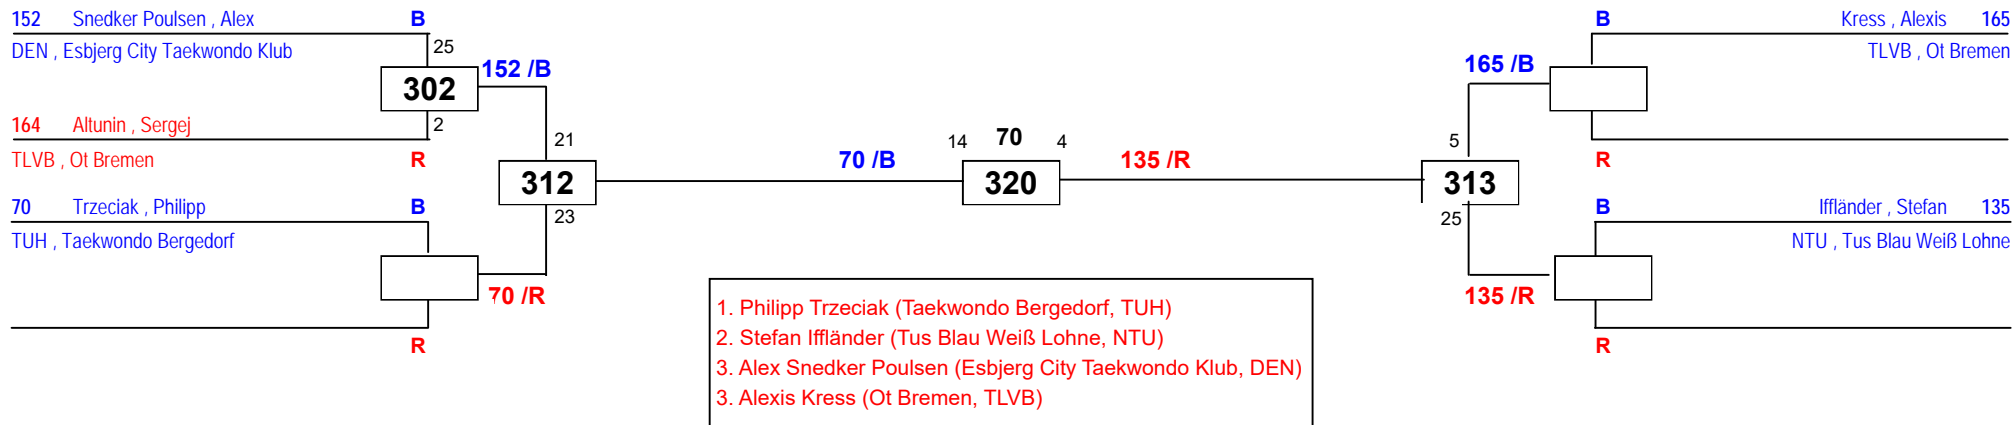

off. TVSH LEM Vollkontakt

am 18.05.2019

H-87

Draw Sheet