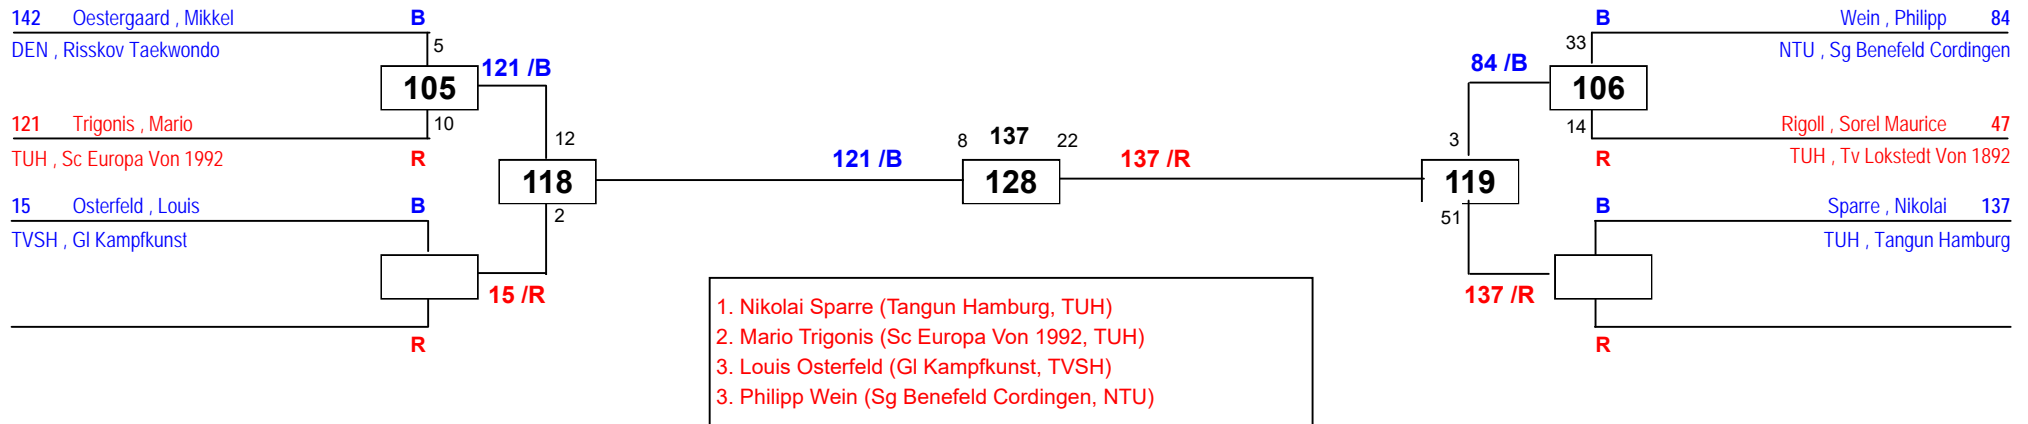

off. TVSH LEM Vollkontakt
am 18.05.2019
J Cm-29

Draw Sheet