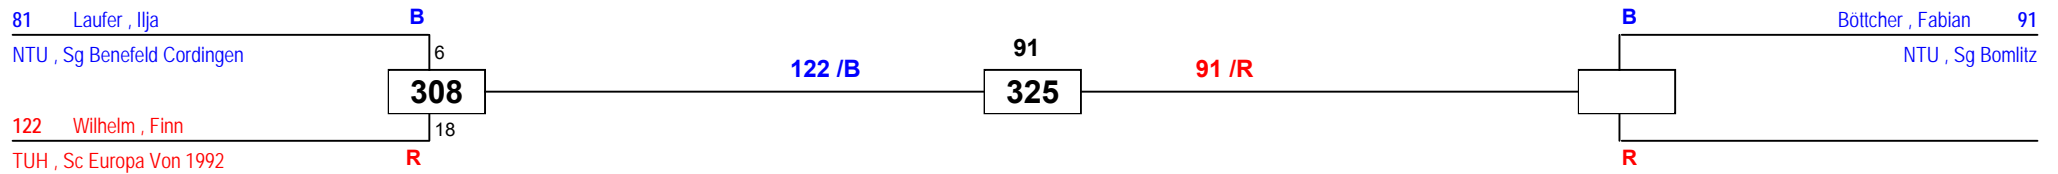

off. TVSH LEM Vollkontakt

am 18.05.2019

J Am-73

Draw Sheet

1. Fabian Böttcher (Sg Bomlitz, NTU)
2. Finn Wilhelm (Sc Europa Von 1992, TUH)
3. Ilja Laufer (Sg Benefeld Cordingen, NTU)