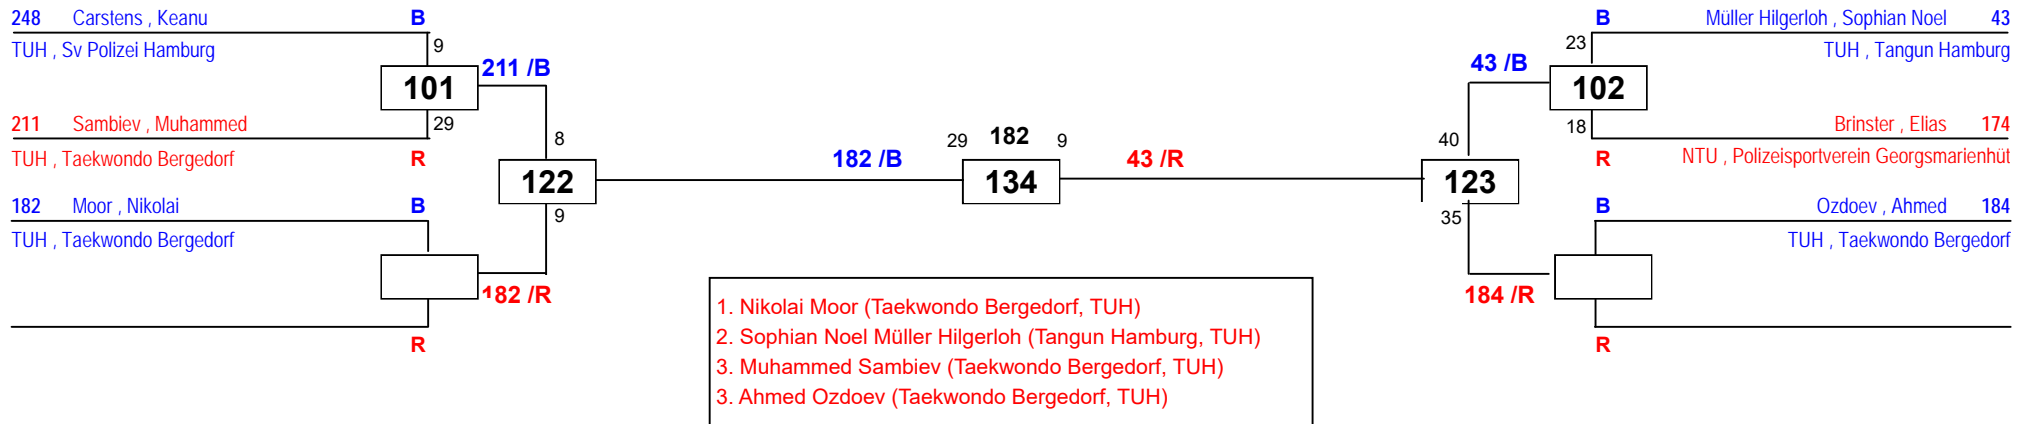

int. Norddeutsche Meisterschaft

am 08.09.2018

J Bm-45 LK II

Draw Sheet

int. Norddeutsche Meisterschaft

am 08.09.2018

J Bm-53 LK II

Draw Sheet