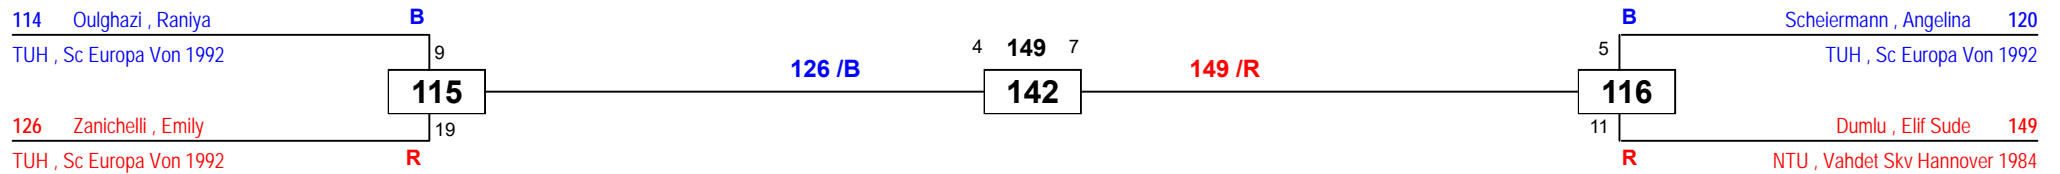

int. Norddeutsche Meisterschaft

am 08.09.2018

J Dw-29 LK II

Draw Sheet

1. Elif Sude Dumlu (Vahdet Skv Hannover 1984, NTU)
2. Emily Zanichelli (Sc Europa Von 1992, TUH)
3. Raniya Oulghazi (Sc Europa Von 1992, TUH)
3. Angelina Scheiermann (Sc Europa Von 1992, TUH)