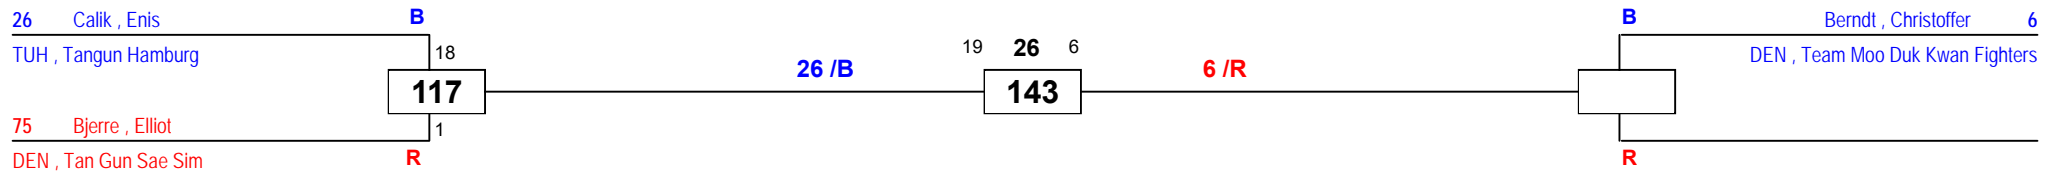

int. Norddeutsche Meisterschaft

am 08.09.2018

J Bm-37

Draw Sheet

1. Enis Calik (Tangun Hamburg, TUH)
2. Christoffer Berdt (Team Moo Duk Kwan Fighters, DEN)
3. Elliot Bjerre (Tan Gun Sae Sim, DEN)