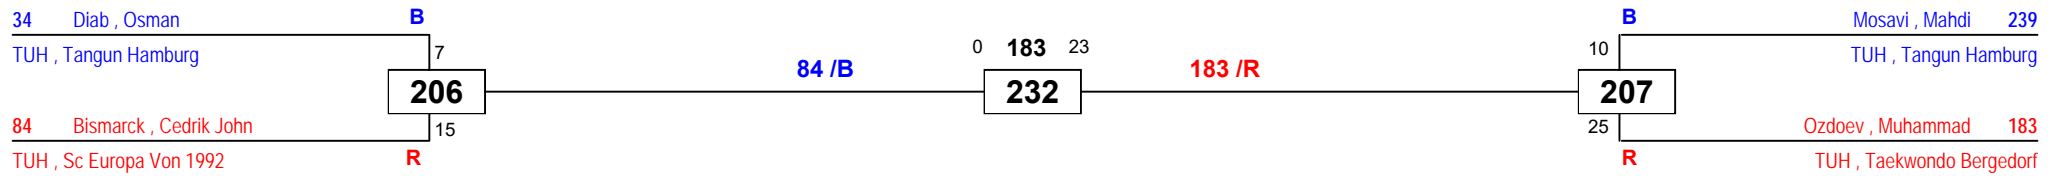

int. Norddeutsche Meisterschaft

am 08.09.2018

J Bm-45 LK II

Draw Sheet

int. Norddeutsche Meisterschaft

am 08.09.2018

J Bm-53 LK II

Draw Sheet