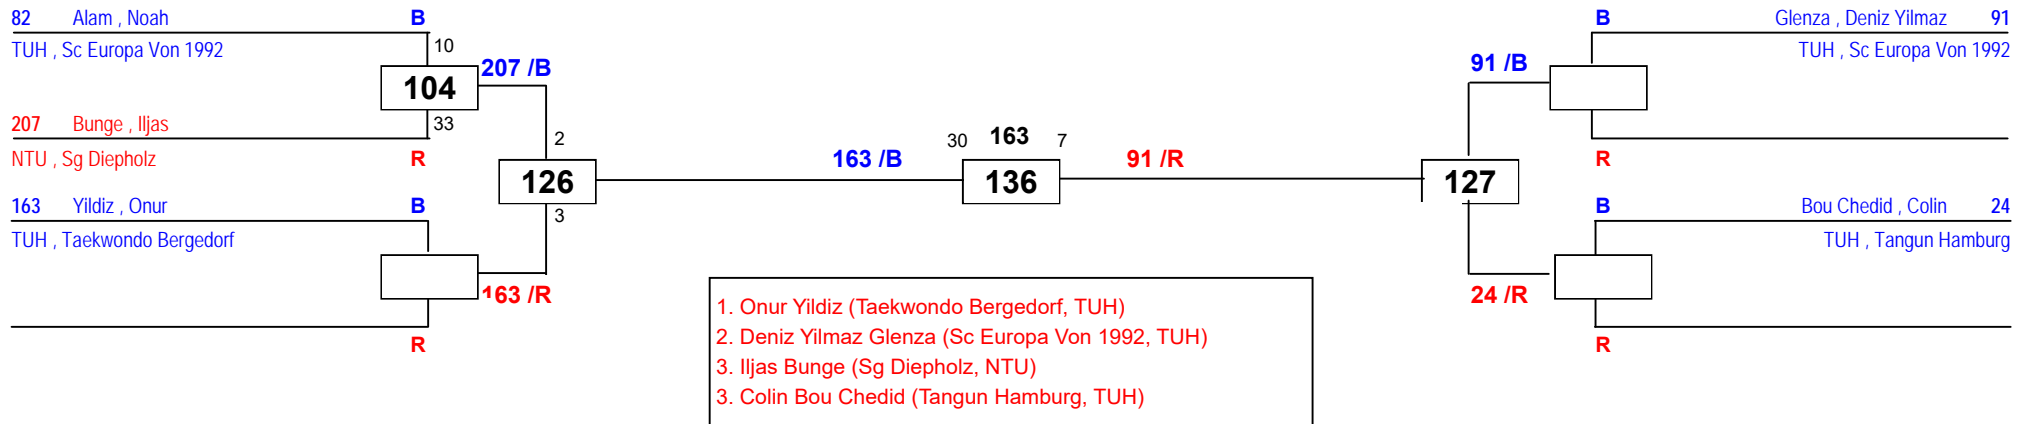

int. Norddeutsche Meisterschaft

am 08.09.2018

J Dm-24 LK II

Draw Sheet