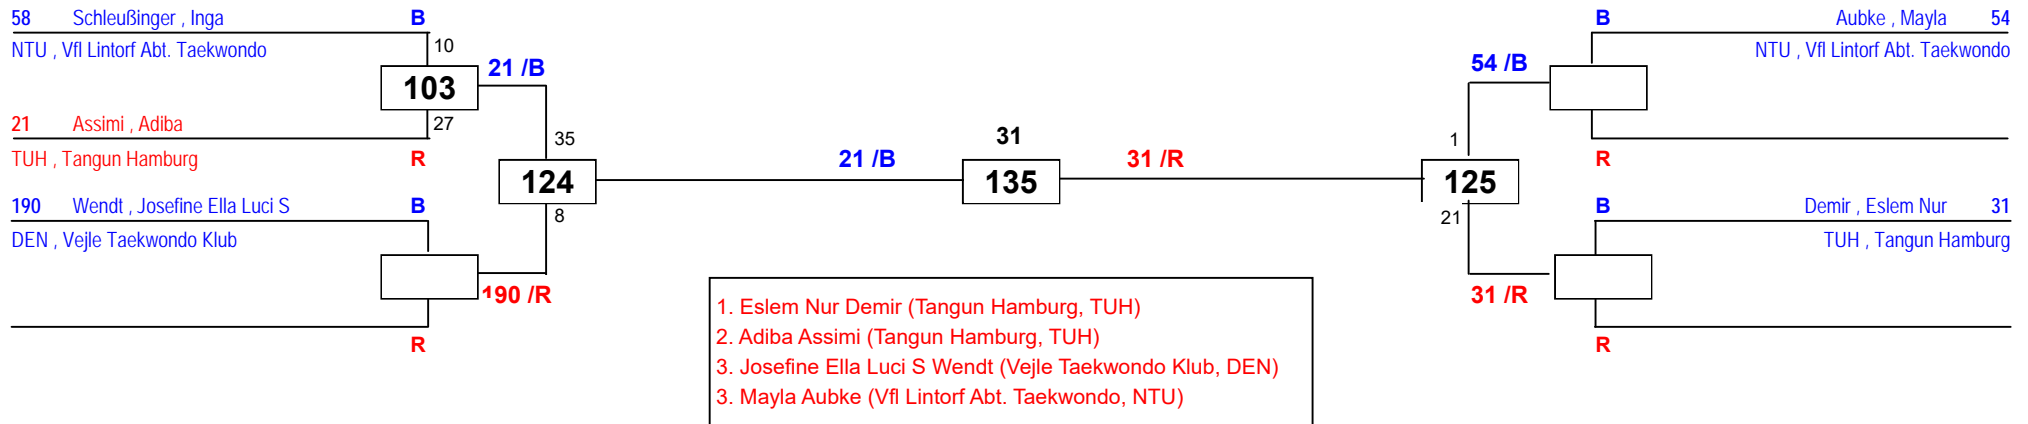

int. Norddeutsche Meisterschaft

am 08.09.2018

J Bw-44

Draw Sheet