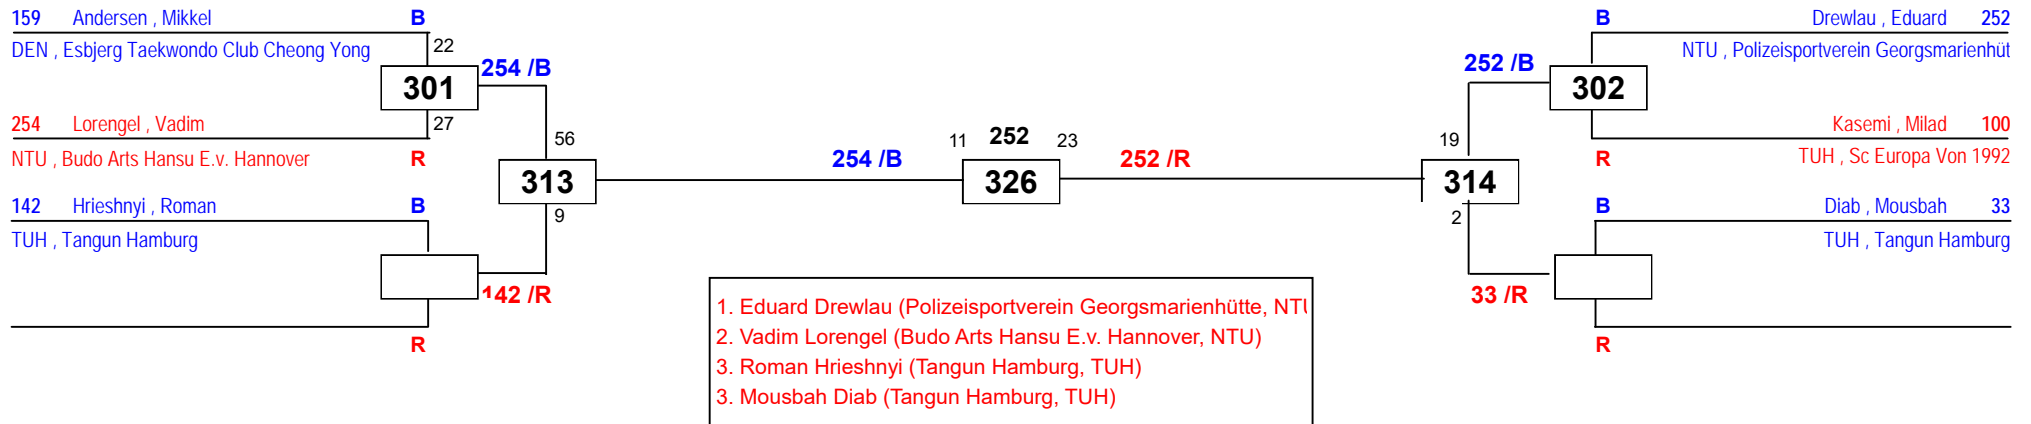

int. Norddeutsche Meisterschaft

am 08.09.2018

H-74

Draw Sheet