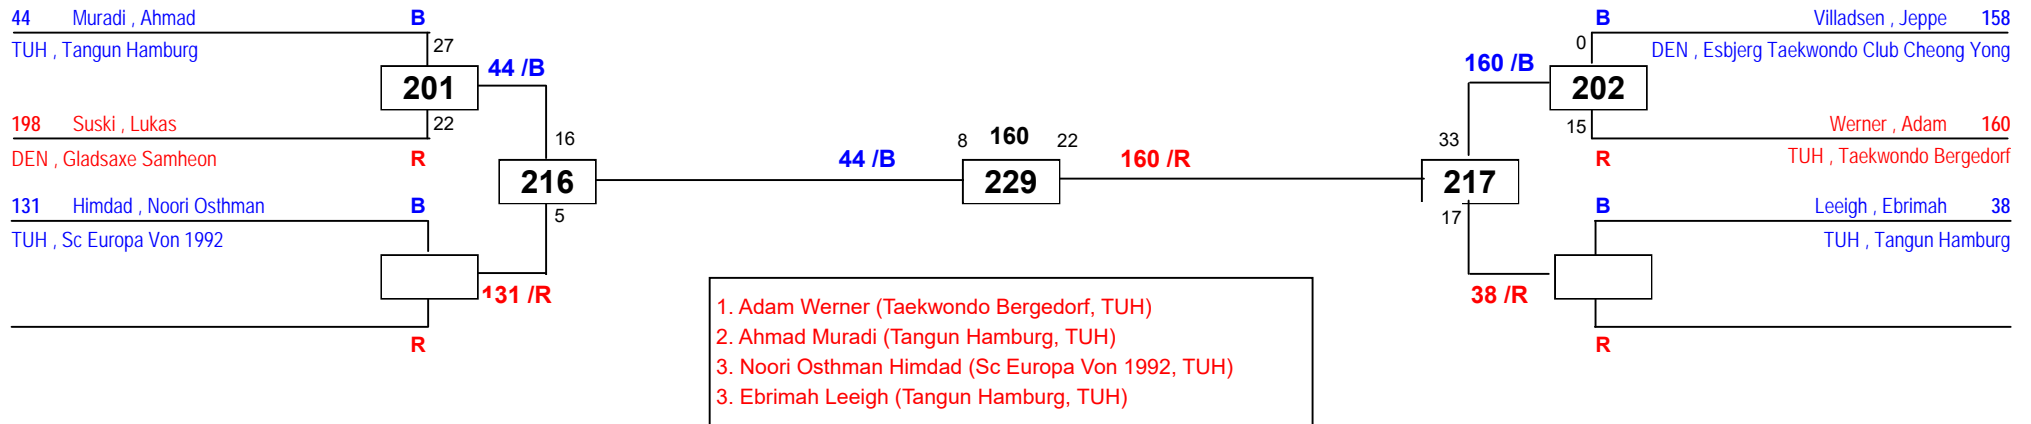

int. Norddeutsche Meisterschaft

am 08.09.2018

H-68

Draw Sheet