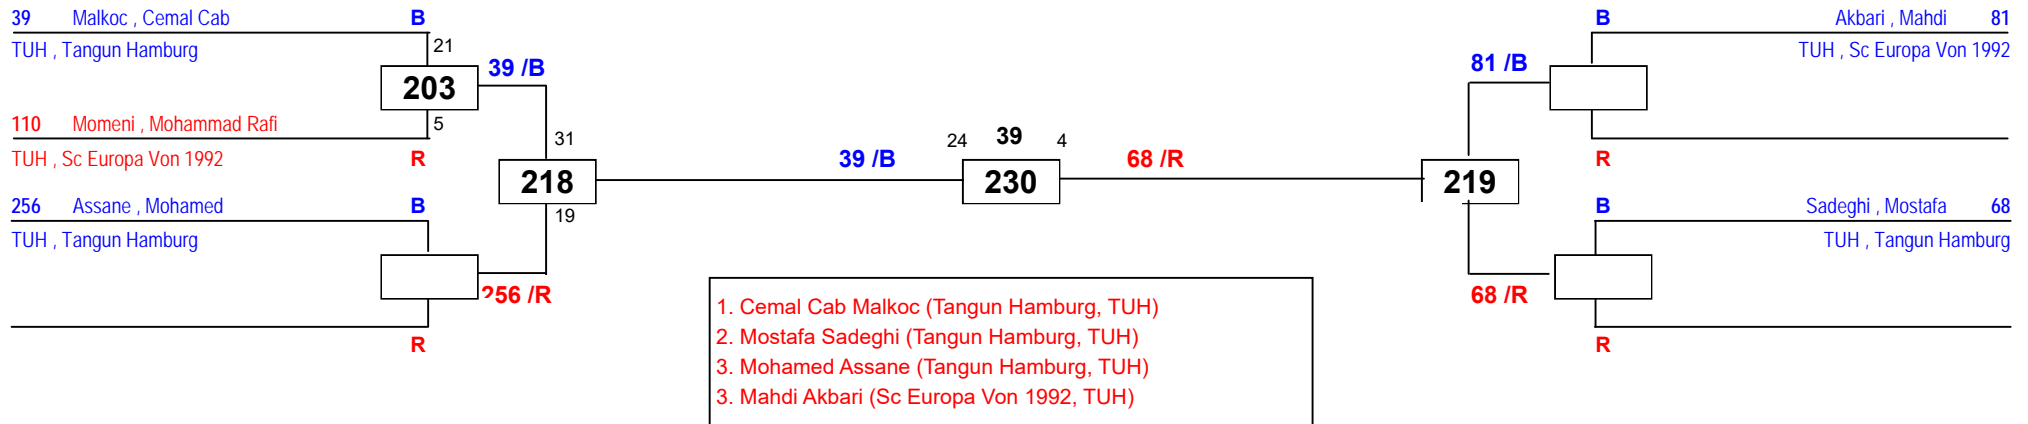

int. Norddeutsche Meisterschaft

am 08.09.2018

H-63

Draw Sheet