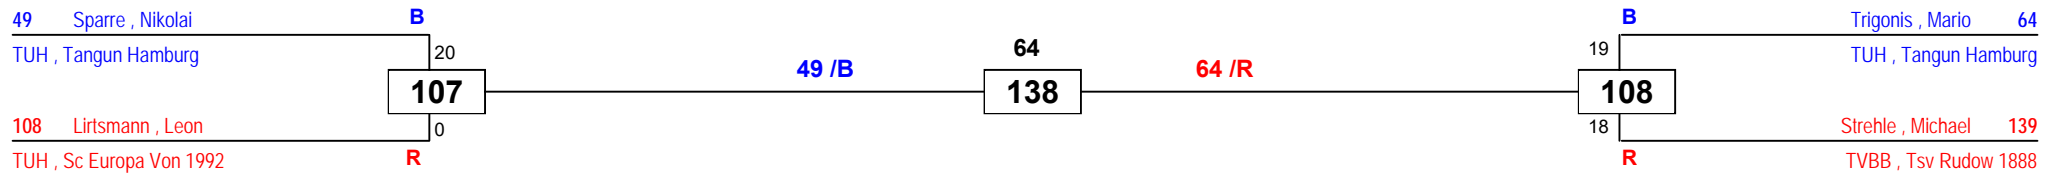

int. Norddeutsche Meisterschaft

am 08.09.2018

J Cm-29 LK II

Draw Sheet

1. Mario Trigonis (Tangun Hamburg, TUH)
2. Nikolai Sparre (Tangun Hamburg, TUH)
3. Leon Lirtsmann (Sc Europa Von 1992, TUH)
3. Michael Strehle (Tsv Rudow 1888, TVBB)