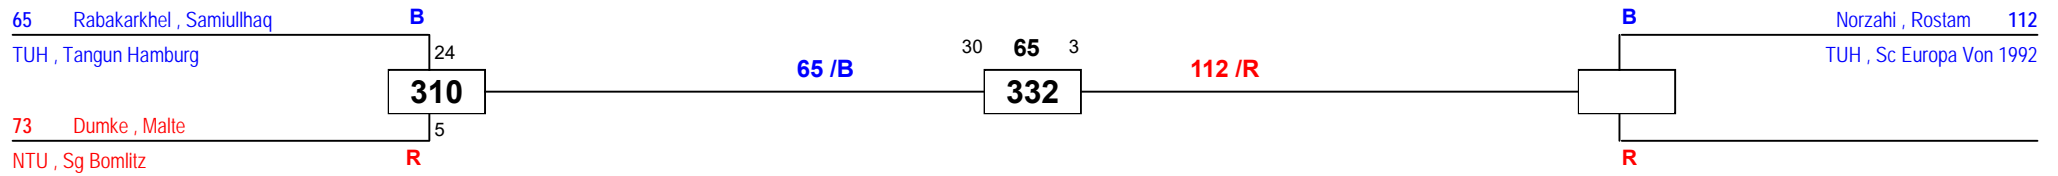

Böhm , Hannah Ida 133
TVSH , Moo Rim San

1. Hannah Ida Böhm (Moo Rim San, TVSH)
2. Selin Güllüzar Kalkan (Sc Europa Von 1992, TUH)

int. Norddeutsche Meisterschaft

am 08.09.2018

H-74 LK II

Draw Sheet

1. Samiullhaq Rabakarkhel (Tangun Hamburg, TUH)
2. Rostam Norzahi (Sc Europa Von 1992, TUH)
3. Malte Dumke (Sg Bomlitz, NTU)