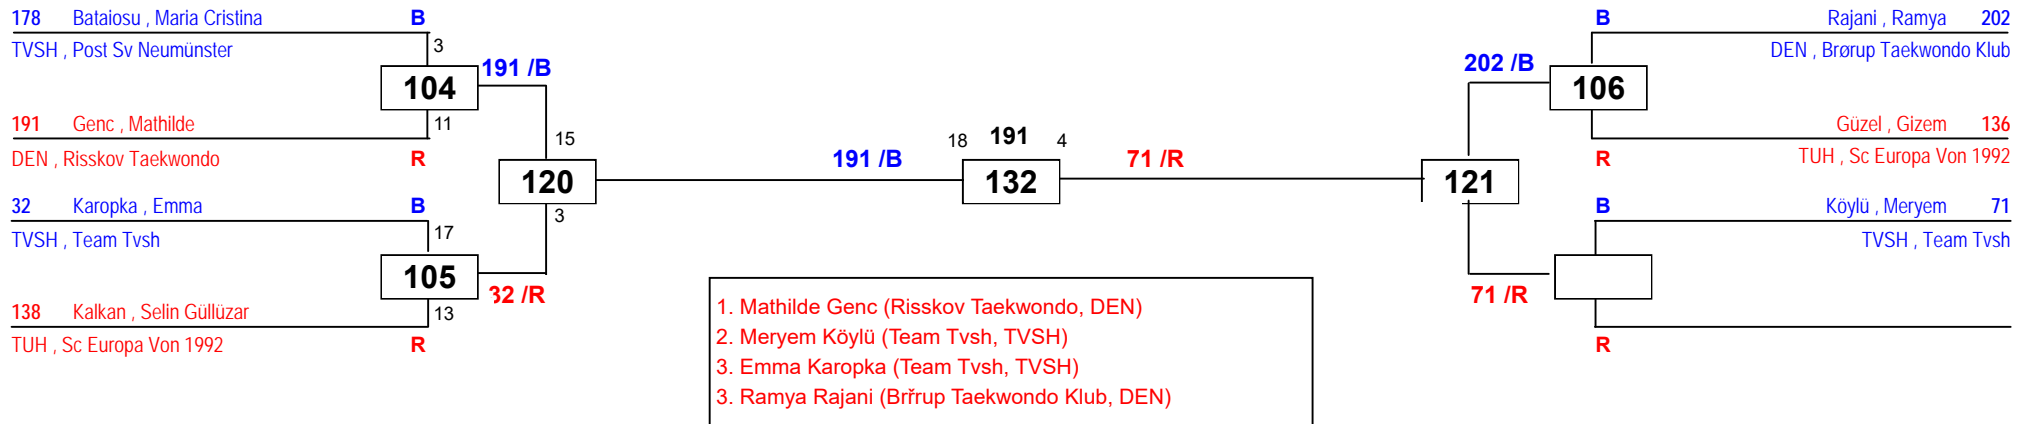

TUH , Sv Polizei Hamburg

1. Gwen Chiara San Juan (Sv Polizei Hamburg, TUH)
 2. Leonie Ksiazczyk (Team Tvsh, TVSH)

off. TVSH LEM Vollkontakt

am 02.06.2018

J Cw-29

Draw Sheet

off. TVSH LEM Vollkontakt

am 02.06.2018