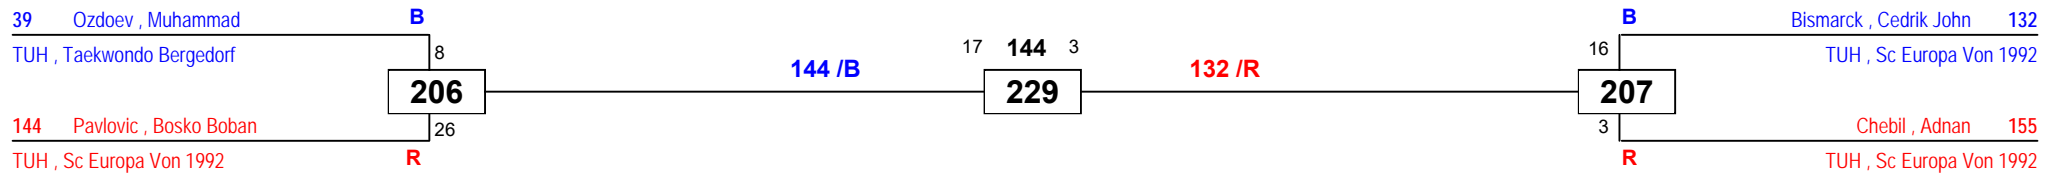

off. TVSH LEM Vollkontakt

am 02.06.2018

J Bm-53

Draw Sheet

1. Bosko Boban Pavlovic (Sc Europa Von 1992, TUH)
2. Cedrik John Bismarck (Sc Europa Von 1992, TUH)
3. Muhammad Ozdoev (Taekwondo Bergedorf, TUH)
3. Adnan Chebil (Sc Europa Von 1992, TUH)