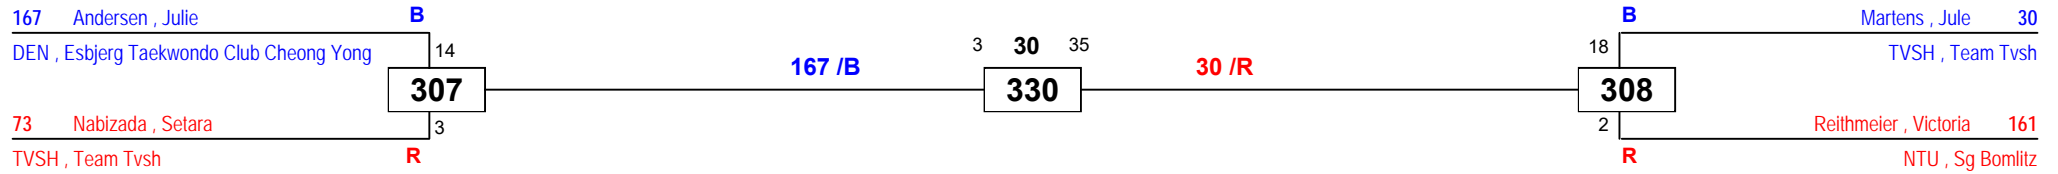

17 Kjær Barkum , Smilla
DEN , Holbæk Taekwondo Klub

5 17 0
224

Acar , Eslem 181
TVSH , Post Sv Neumünster

1. Smilla Kjær Barkum (Holbæk Taekwondo Klub, DEN)
2. Eslem Acar (Post Sv Neumünster, TVSH)

off. TVSH LEM Vollkontakt

am 02.06.2018

J Bw-51

Draw Sheet

1. Jule Martens (Team Tvsh, TVSH)
2. Julie Andersen (Esbjerg Taekwondo Club Cheong Yong, DEI)
3. Setara Nabizada (Team Tvsh, TVSH)
3. Victoria Reithmeier (Sg Bomlitz, NTU)