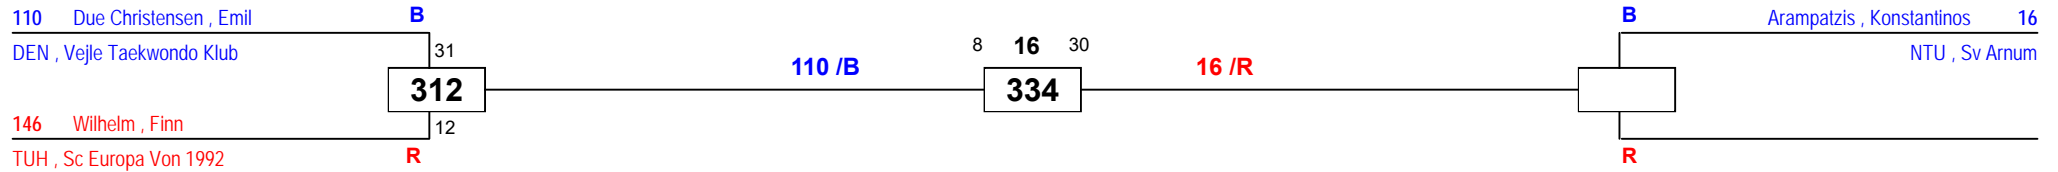

off. TVSH LEM Vollkontakt

am 02.06.2018

J Bm-61

Draw Sheet

1. Konstantinos Arampatzis (Sv Arnum, NTU)
2. Emil Due Christensen (Vejle Taekwondo Klub, DEN)
3. Finn Wilhelm (Sc Europa Von 1992, TUH)