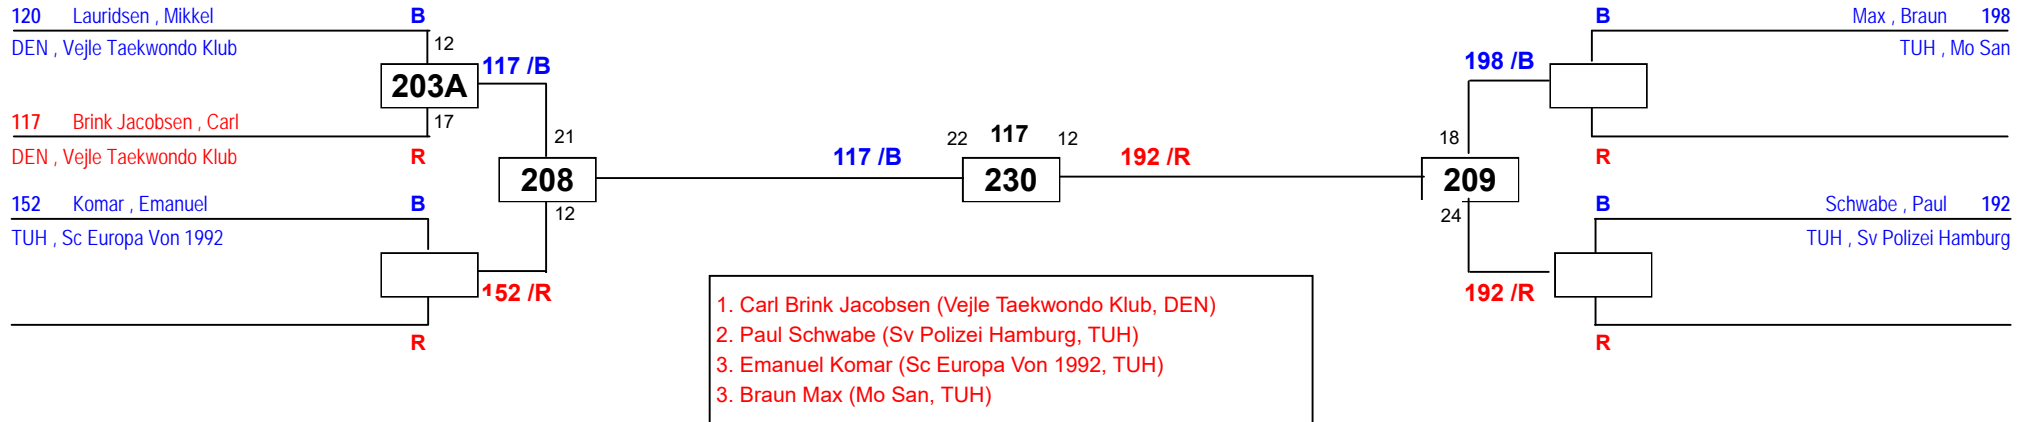

off. TVSH LEM Vollkontakt

am 02.06.2018

J Cm-39

Draw Sheet