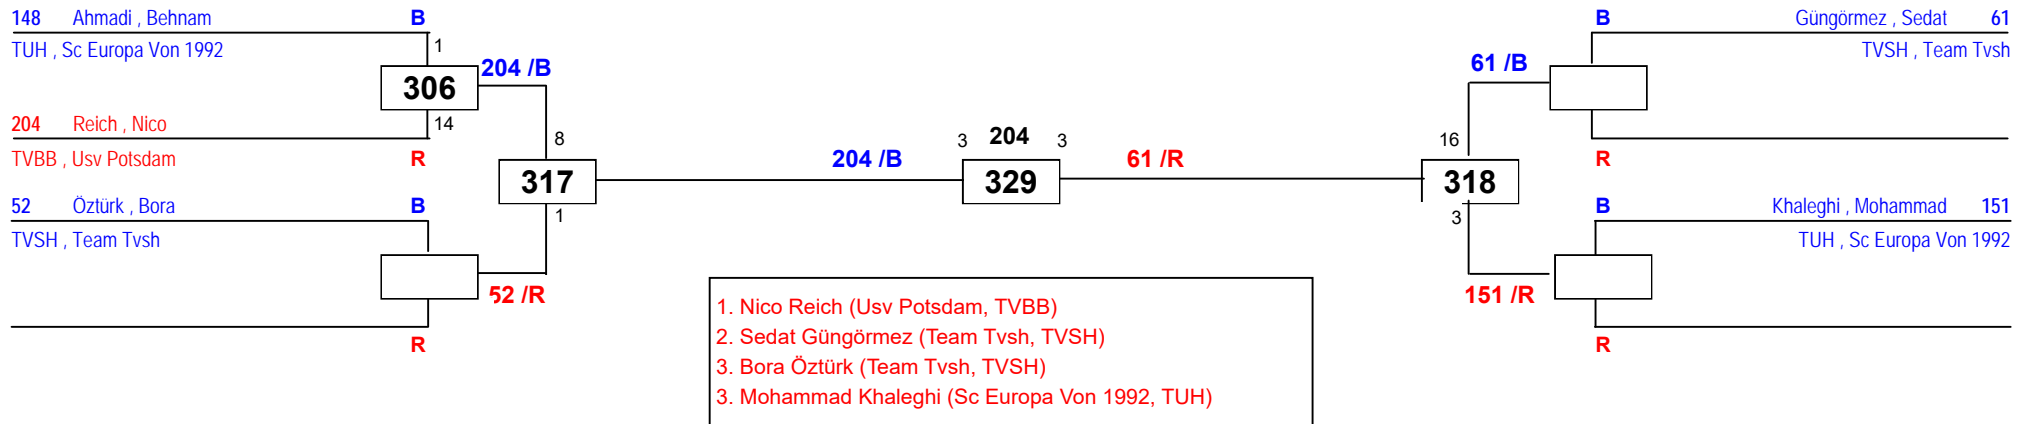

off. TVSH LEM Vollkontakt

am 02.06.2018

H-80

Draw Sheet