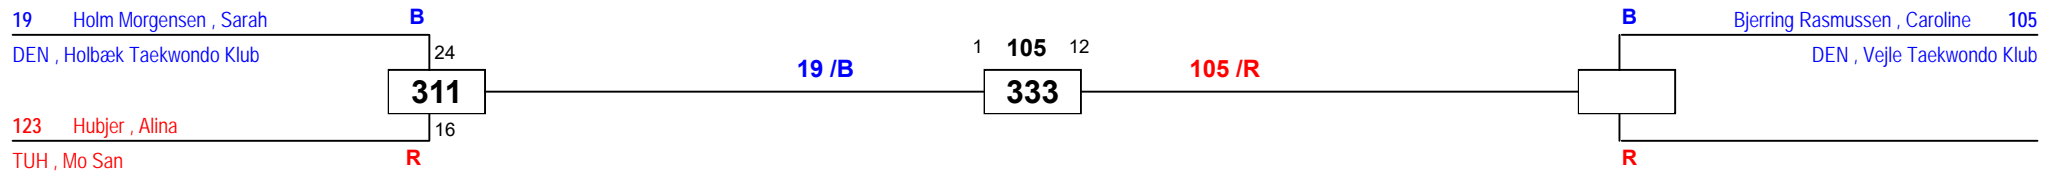

off. TVSH LEM Vollkontakt

am 02.06.2018

J Aw-59

Draw Sheet

1. Caroline Bjerring Rasmussen (Vejle Taekwondo Klub, DEN)
2. Sarah Holm Morgensen (Holbæk Taekwondo Klub, DEN)
3. Alina Hubjer (Mo San, TUH)

off. TVSH LEM Vollkontakt