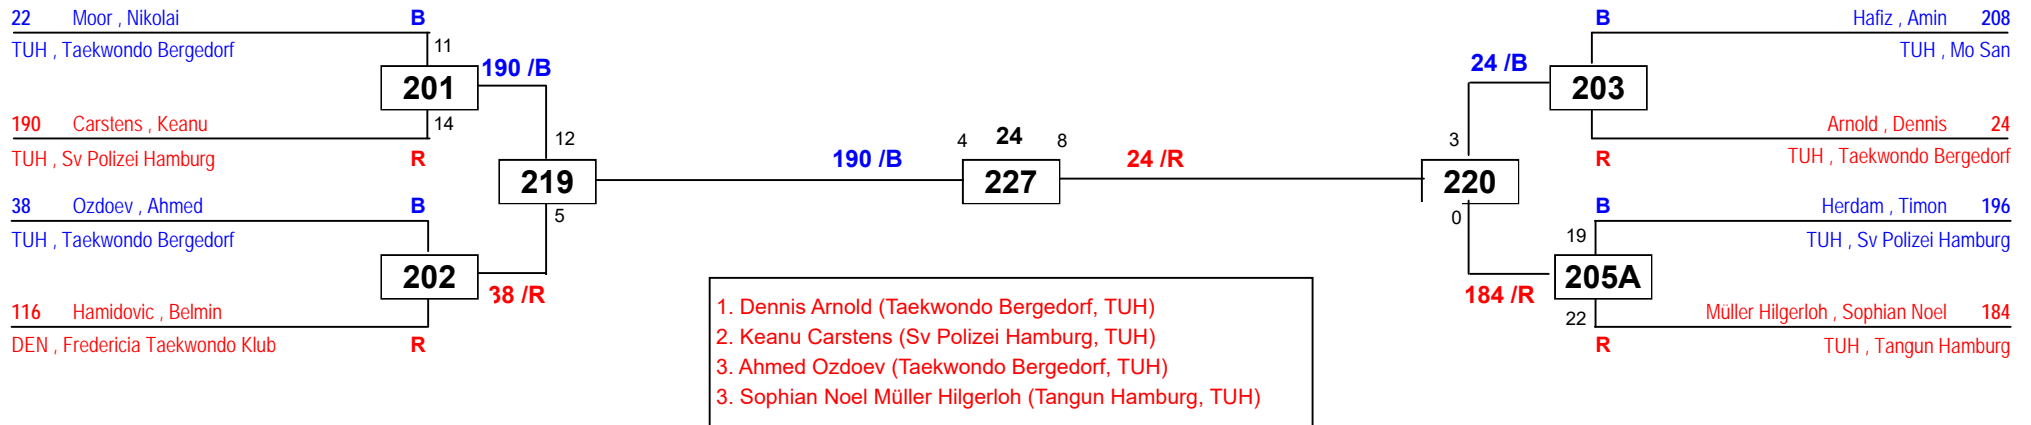

off. TVSH LEM Vollkontakt

am 02.06.2018

J Bm-45

Draw Sheet