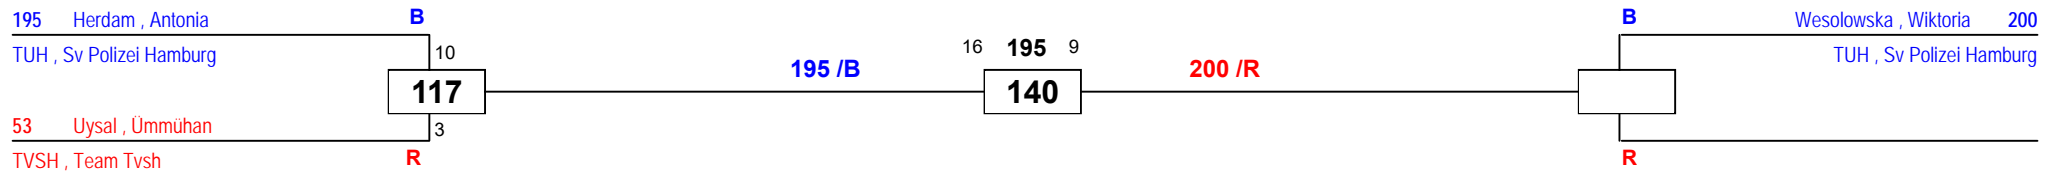

off. TVSH LEM Vollkontakt

am 02.06.2018

J Cw-35

Draw Sheet

1. Antonia Herdam (Sv Polizei Hamburg, TUH)
2. Wiktoria Wesolowska (Sv Polizei Hamburg, TUH)
3. Ümmühan Uysal (Team Tvsh, TVSH)