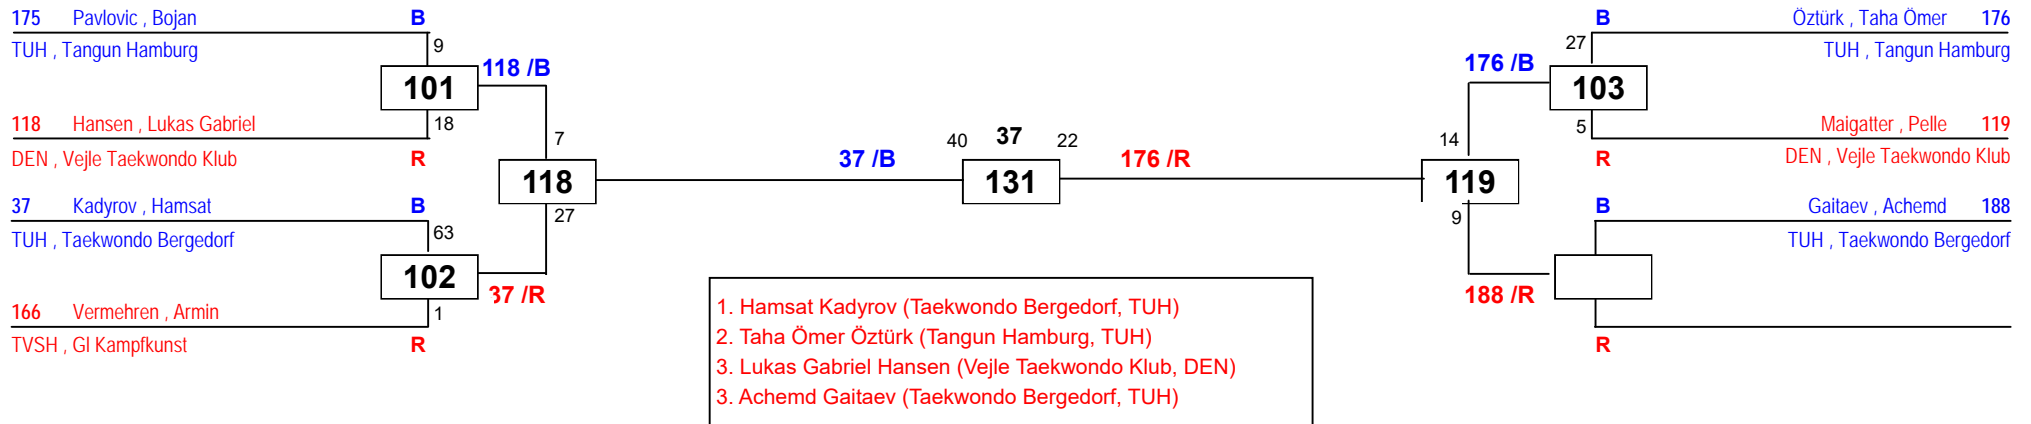

off. TVSH LEM Vollkontakt

am 02.06.2018

J Cm-32

Draw Sheet