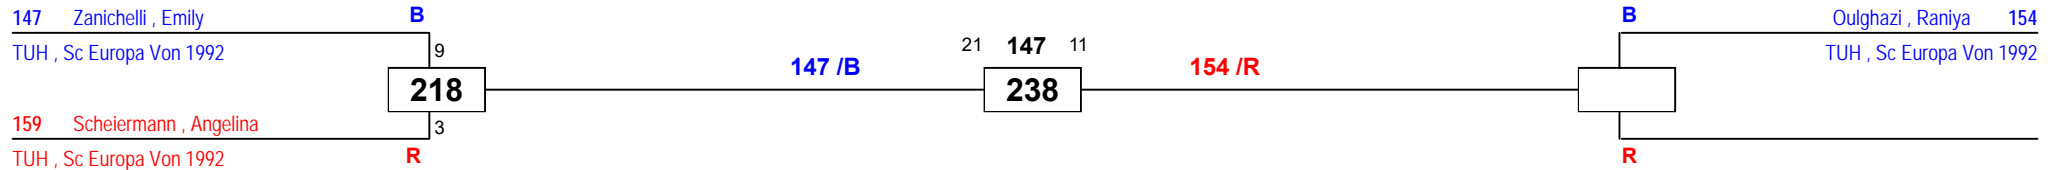

TUH , Sc Europa Von 1992

1. Aze Asya Küçük (Team Tvsh, TVSH)
 2. Arta Kazemi (Sc Europa Von 1992, TUH)

off. TVSH LEM Vollkontakt

am 02.06.2018

J Dw-29

Draw Sheet

- 1. Emily Zanichelli (Sc Europa Von 1992, TUH)
- 2. Raniya Oulghazi (Sc Europa Von 1992, TUH)
- 3. Angelina Scheiermann (Sc Europa Von 1992, TUH)