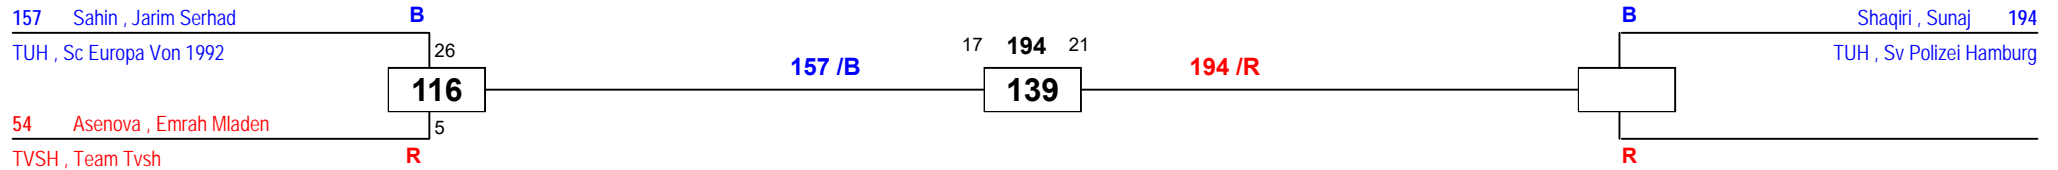

off. TVSH LEM Vollkontakt

am 02.06.2018

J Cm-29

Draw Sheet

1. Sunaj Shaqiri (Sv Polizei Hamburg, TUH)
2. Jarim Serhad Sahin (Sc Europa Von 1992, TUH)
3. Emrah Mladen Asenova (Team Tvsh, TVSH)