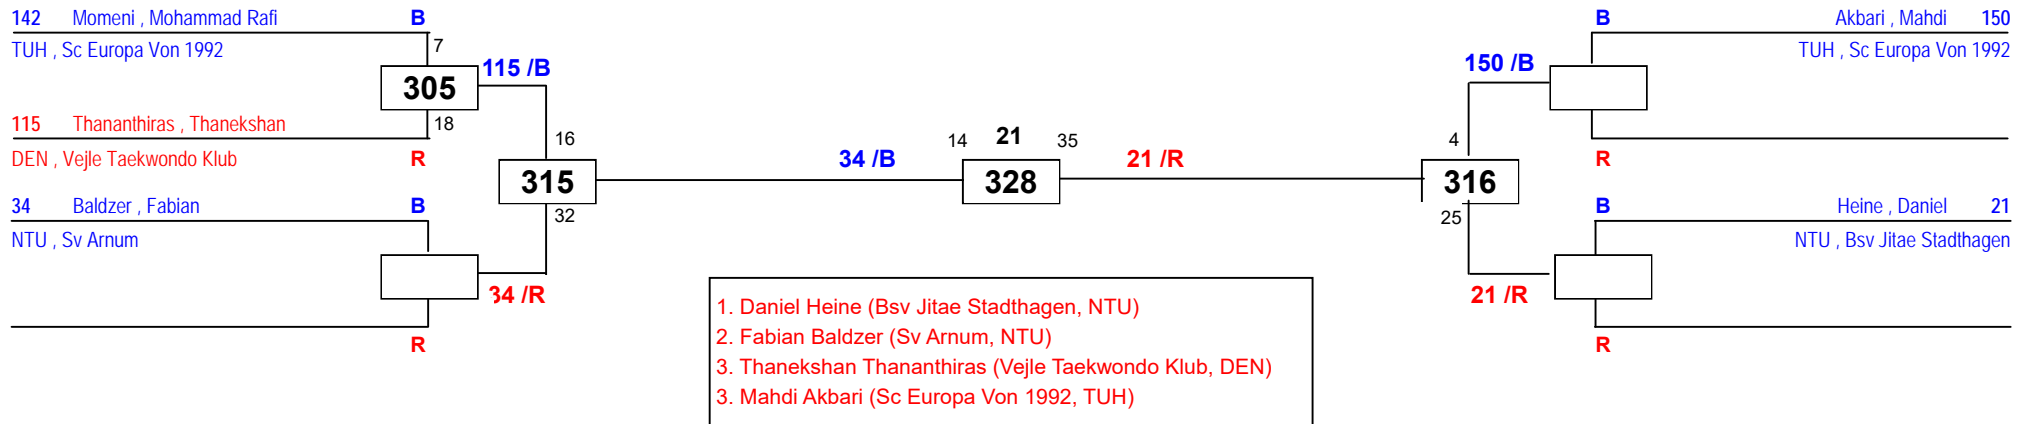

off. TVSH LEM Vollkontakt

am 02.06.2018

H-63

Draw Sheet