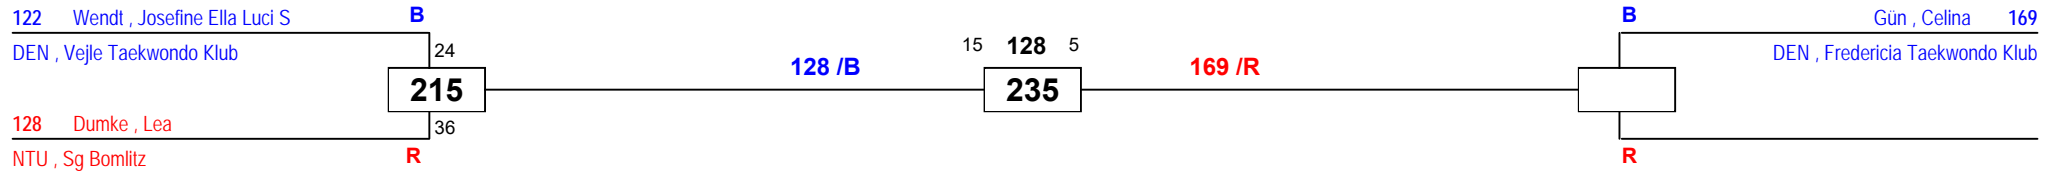

off. TVSH LEM Vollkontakt

am 02.06.2018

J Bw-44

Draw Sheet

1. Lea Dumke (Sg Bomlitz, NTU)
2. Celina Gün (Fredericia Taekwondo Klub, DEN)
3. Josefine Ella Luci S Wendt (Vejle Taekwondo Klub, DEN)