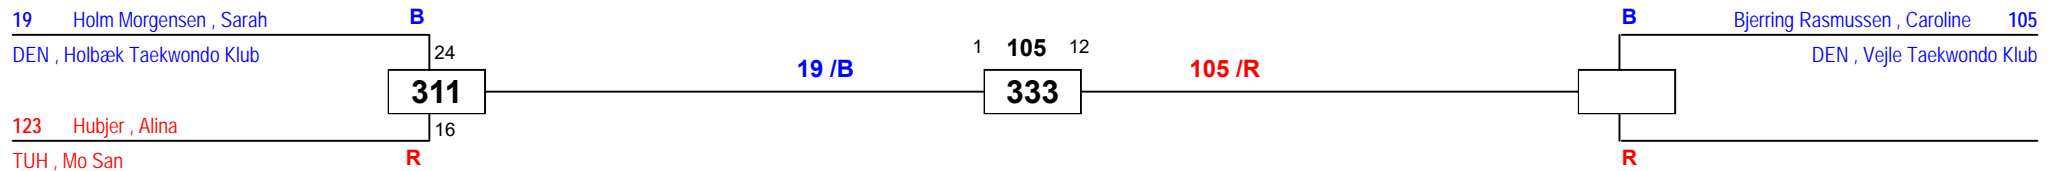

off. TVSH LEM Vollkontakt

am 02.06.2018

J Aw-59

Draw Sheet

1. Caroline Bjerring Rasmussen (Vejle Taekwondo Klub, DEN)
2. Sarah Holm Morgensen (Holbæk Taekwondo Klub, DEN)
3. Alina Hubjer (Mo San, TUH)