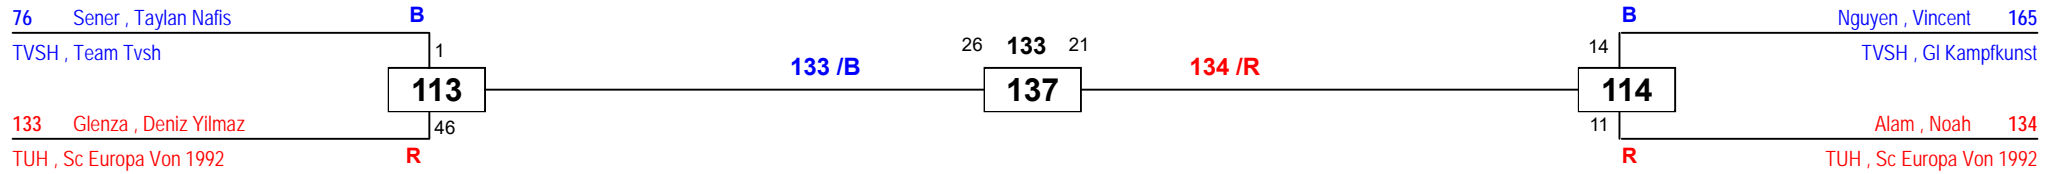

J Cw-35

Draw Sheet

1. Antonia Herdam (Sv Polizei Hamburg, TUH)
2. Wiktoria Wesolowska (Sv Polizei Hamburg, TUH)
3. Ümmühan Uysal (Team Tvsh, TVSH)

off. TVSH LEM Vollkontakt

am 02.06.2018

J Dm-22

Draw Sheet

1. Deniz Yilmaz Glenza (Sc Europa Von 1992, TUH)
2. Noah Alam (Sc Europa Von 1992, TUH)
3. Taylan Nafis Sener (Team Tvsh, TVSH)
3. Vincent Nguyen (Gi Kampfkunst, TVSH)