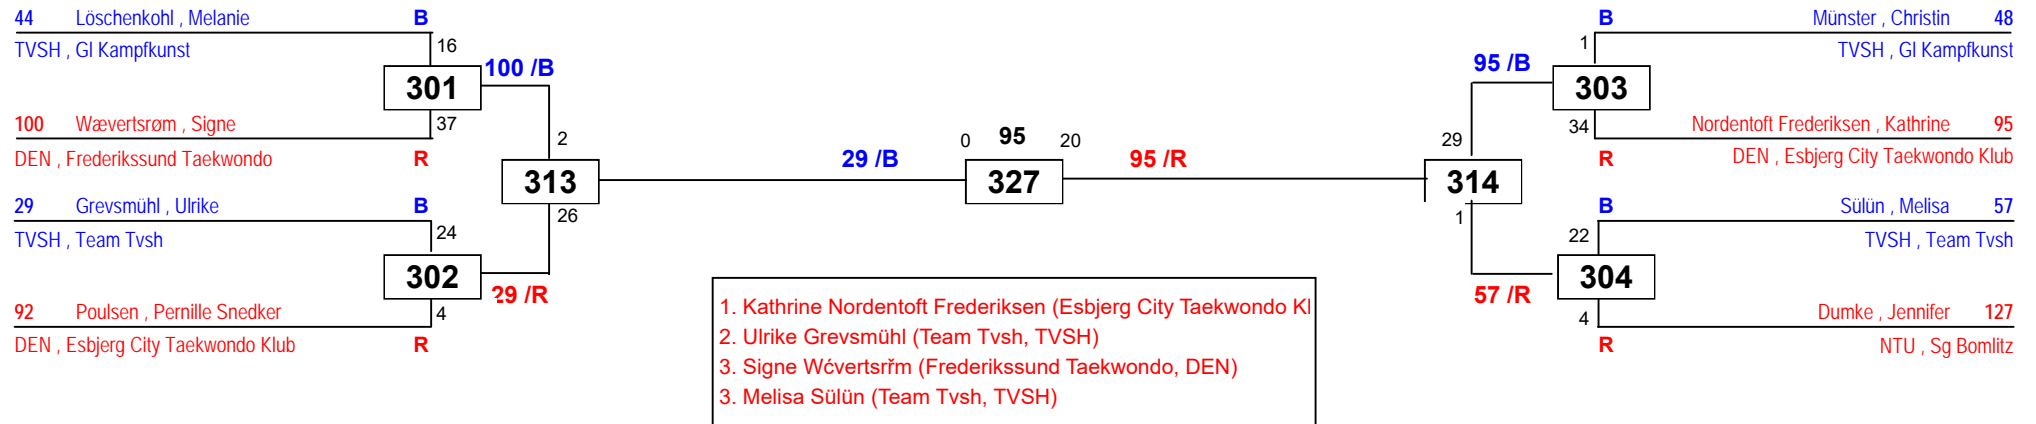

am 02.06.2018

H-80

Draw Sheet

off. TVSH LEM Vollkontakt

am 02.06.2018

D-62

Draw Sheet

off. TVSH LEM Vollkontakt