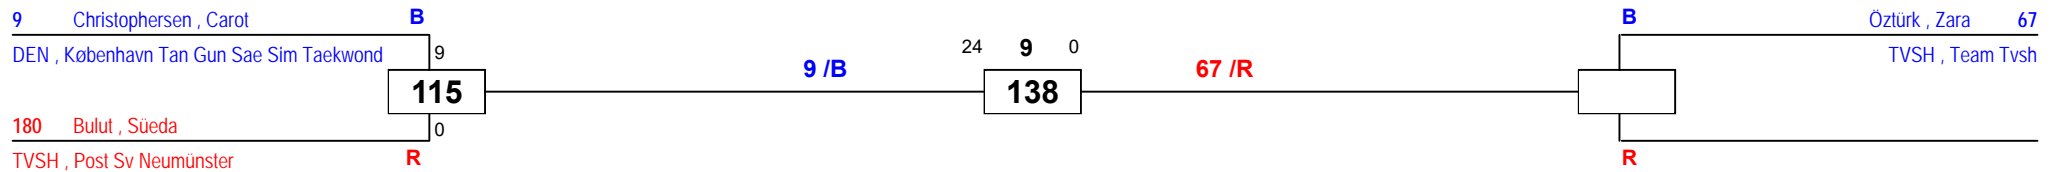

off. TVSH LEM Vollkontakt

am 02.06.2018

J Bw-37

Draw Sheet

1. Carot Christophersen (Köbenhavn Tan Gun Sae Sim Taekwo)
2. Zara Öztürk (Team Tvsh, TVSH)
3. Süeda Bulut (Post Sv Neumünster, TVSH)