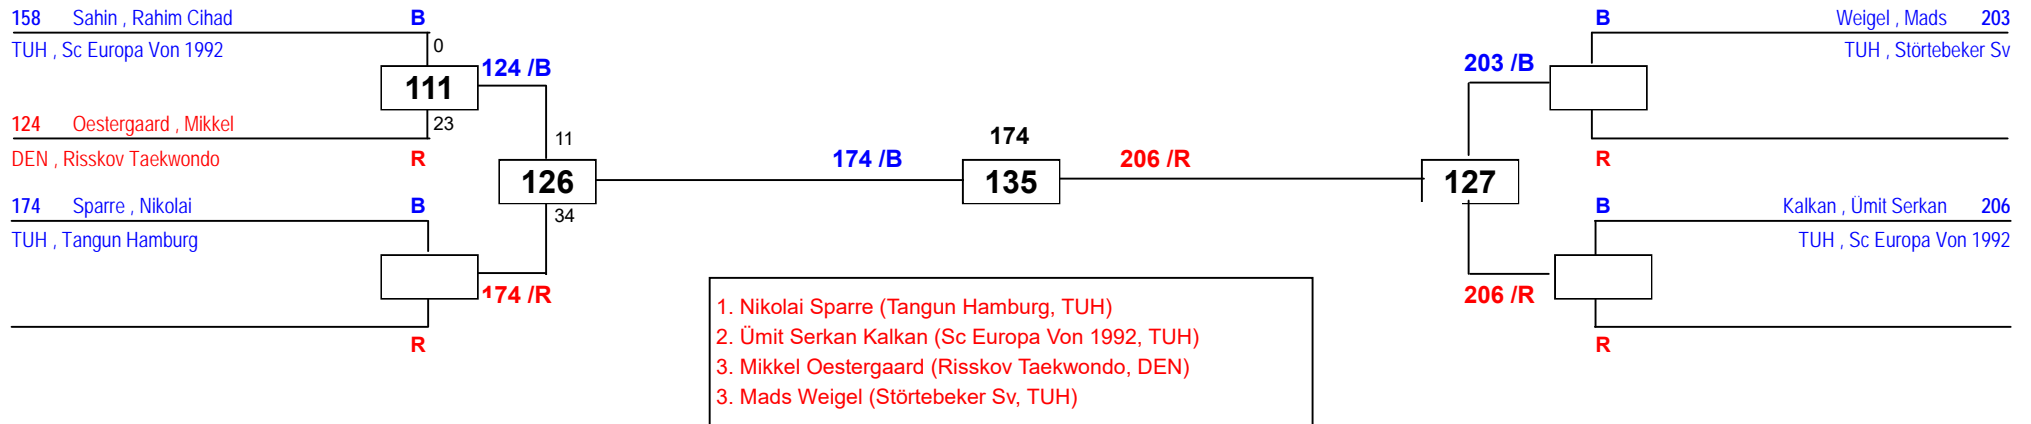

1 23 11
326

Bender, Robert 23
TUH, Taekwondo Bergedorf

1. Robert Bender (Taekwondo Bergedorf, TUH)
 2. Asim Sen (Team Tvsh, TVSH)

off. TVSH LEM Vollkontakt

am 02.06.2018

J Cm-27

Draw Sheet

off. TVSH LEM Vollkontakt