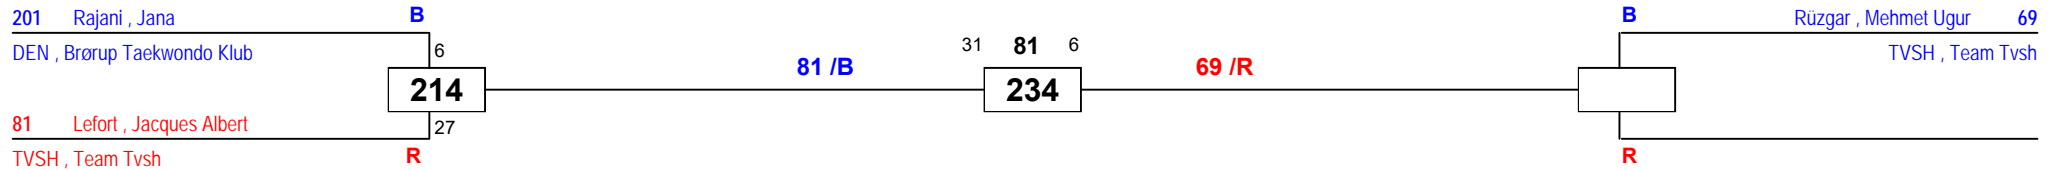

off. TVSH LEM Vollkontakt

am 02.06.2018

J Bm-45

Draw Sheet

off. TVSH LEM Vollkontakt

am 02.06.2018

J Bm-49

Draw Sheet