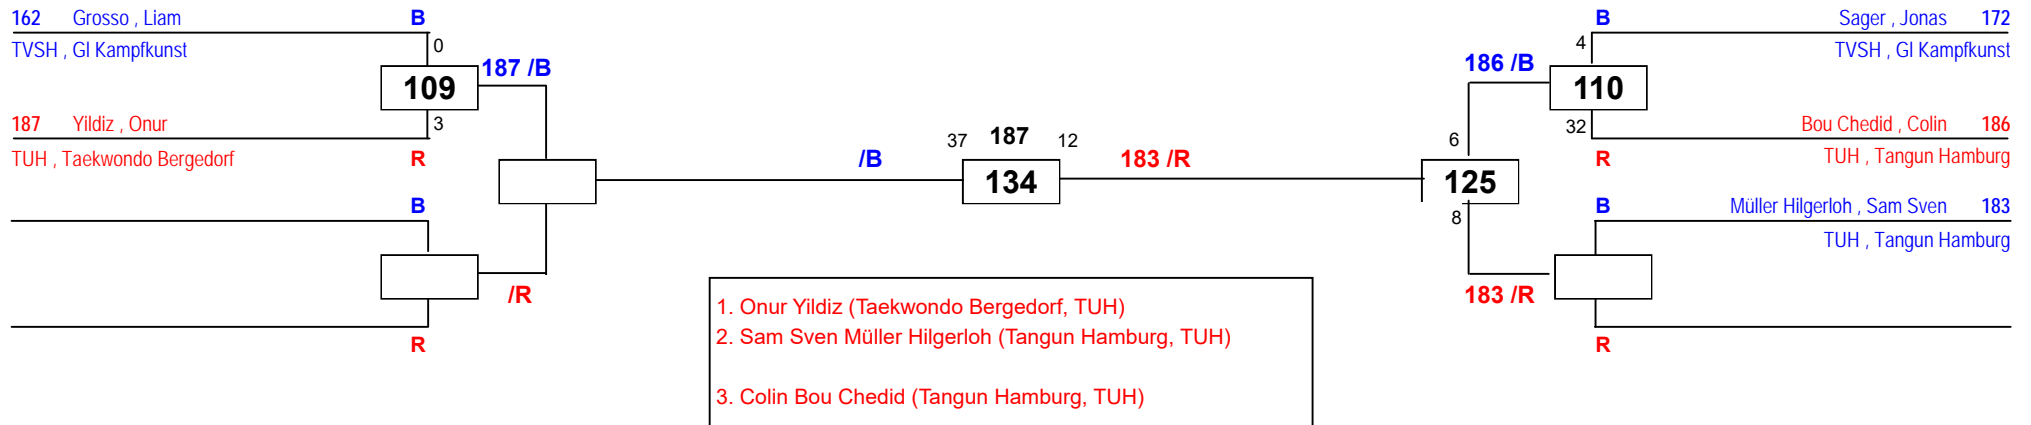

off. TVSH LEM Vollkontakt

am 02.06.2018

J Dm-24

Draw Sheet