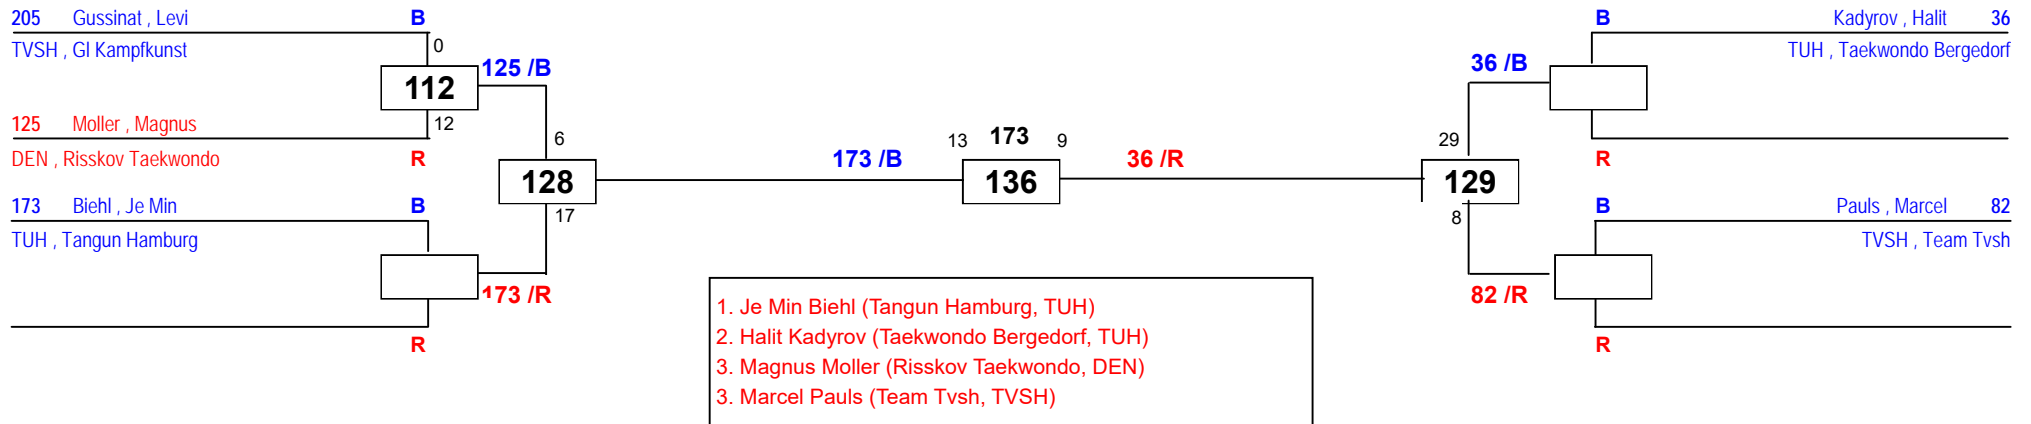

J Cm-32

Draw Sheet

off. TVSH LEM Vollkontakt

am 02.06.2018

J Cm-35

Draw Sheet

off. TVSH LEM Vollkontakt

am 02.06.2018