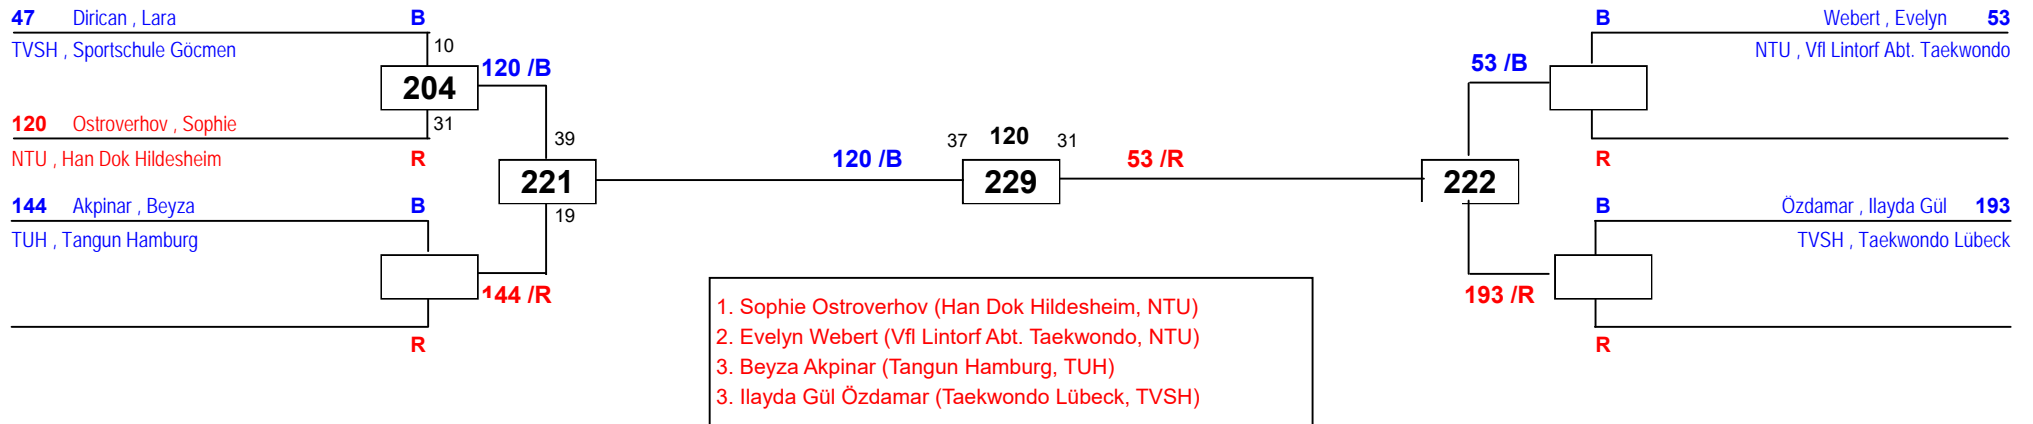

int. Nordic Open 2018

am 17.02.2018

J Bw-44

Draw Sheet