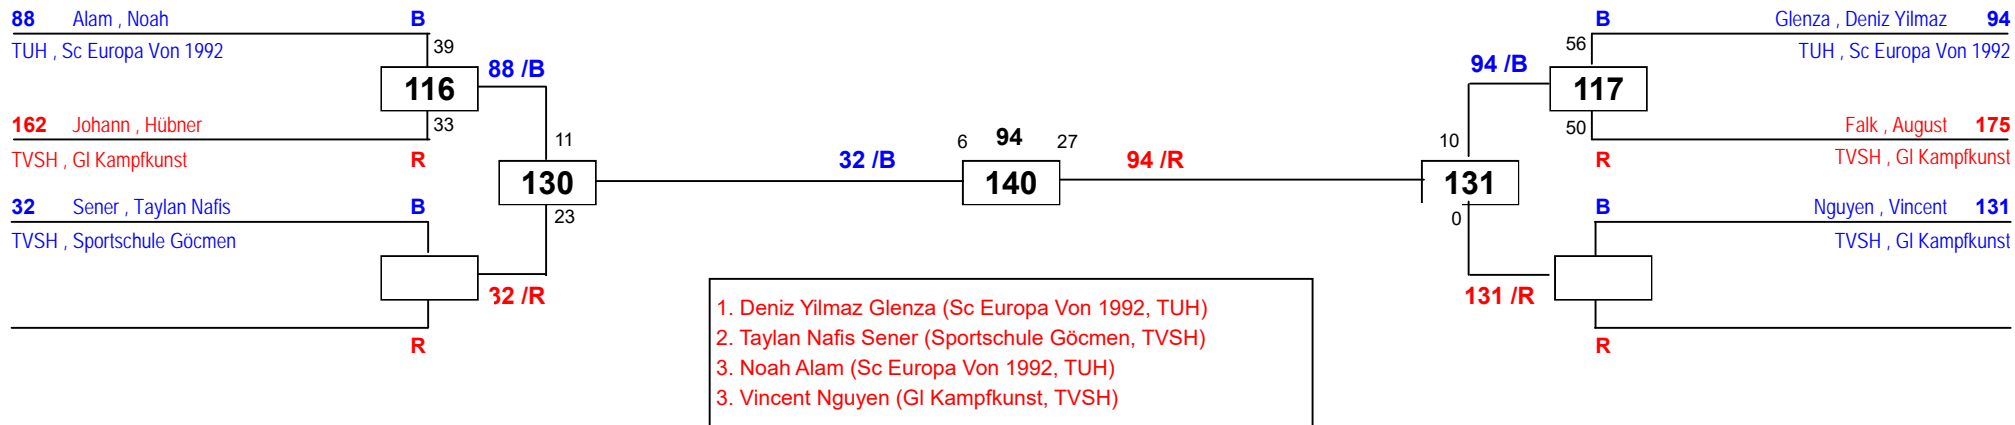

int. Nordic Open 2018

am 17.02.2018

J Dm-22

Draw Sheet