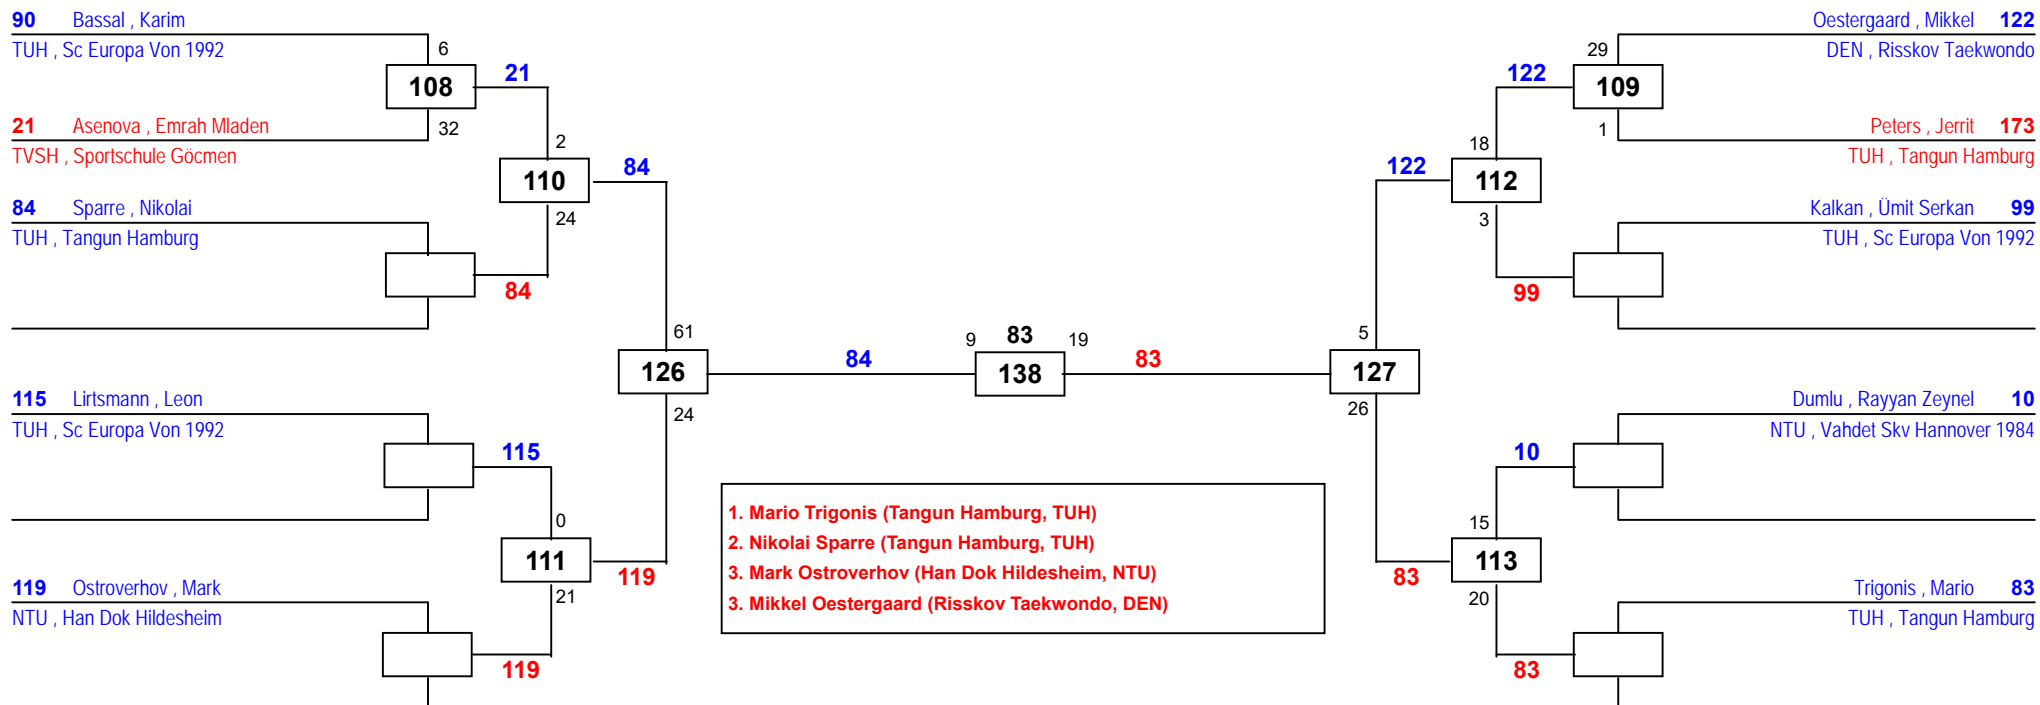

int. Nordic Open 2018

am 17.02.2018

J Cm-27

Draw Sheet