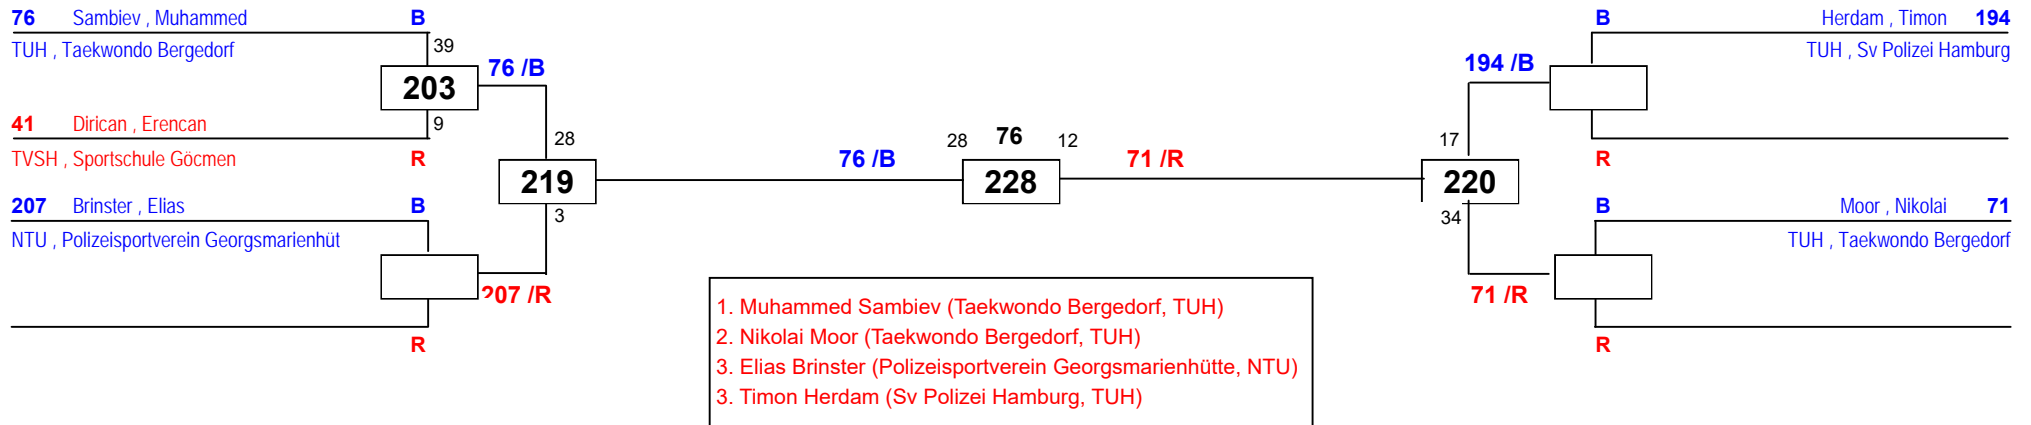

int. Nordic Open 2018

am 17.02.2018

J Bm-41

Draw Sheet