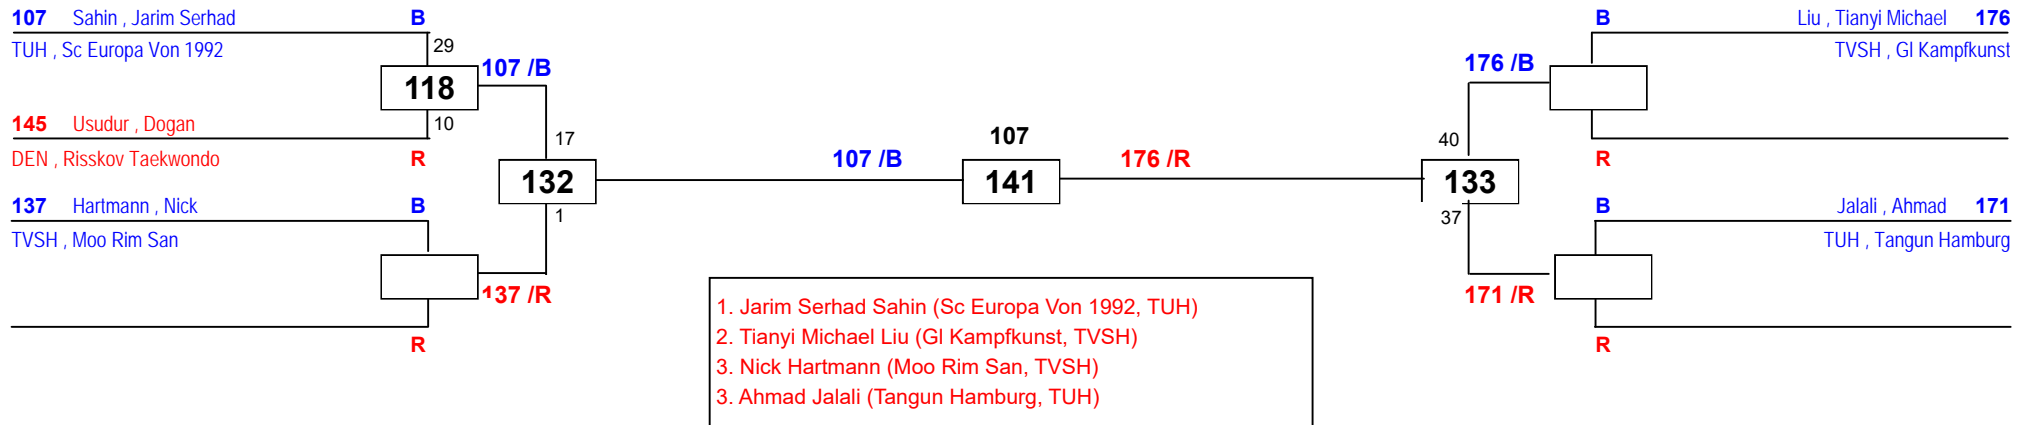

int. Nordic Open 2018

am 17.02.2018

J Cm-29

Draw Sheet