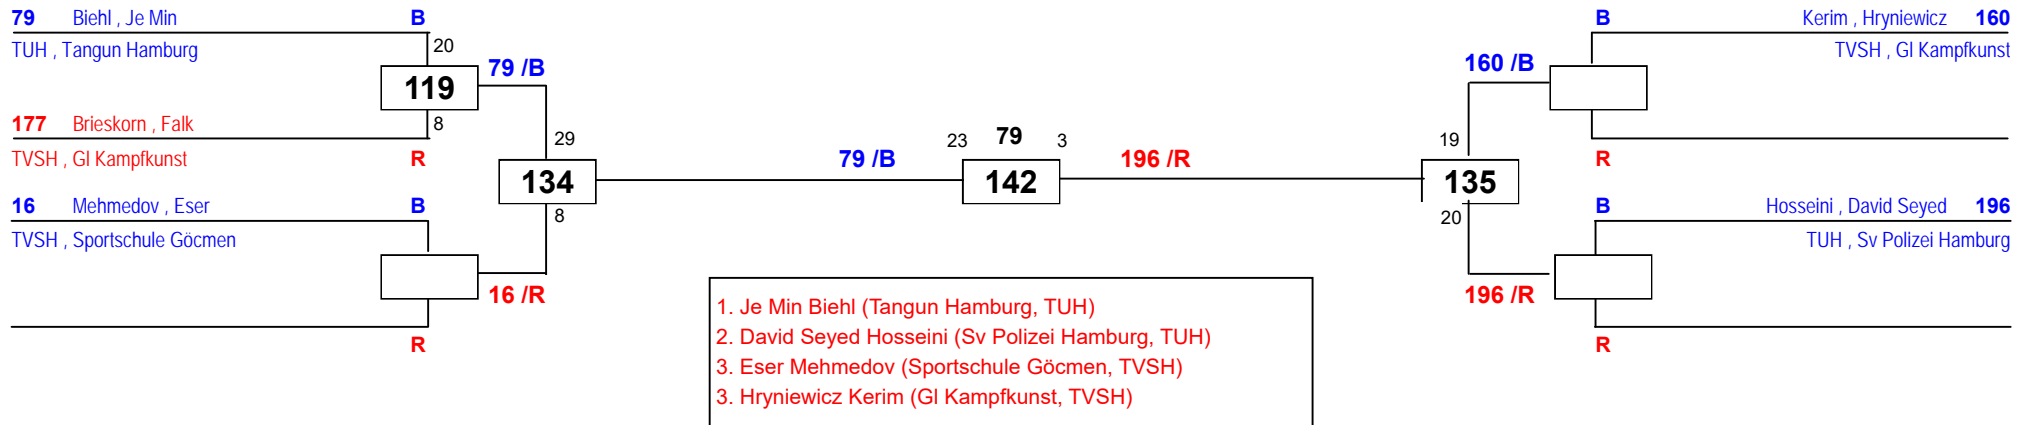

int. Nordic Open 2018

am 17.02.2018

J Cm-35

Draw Sheet