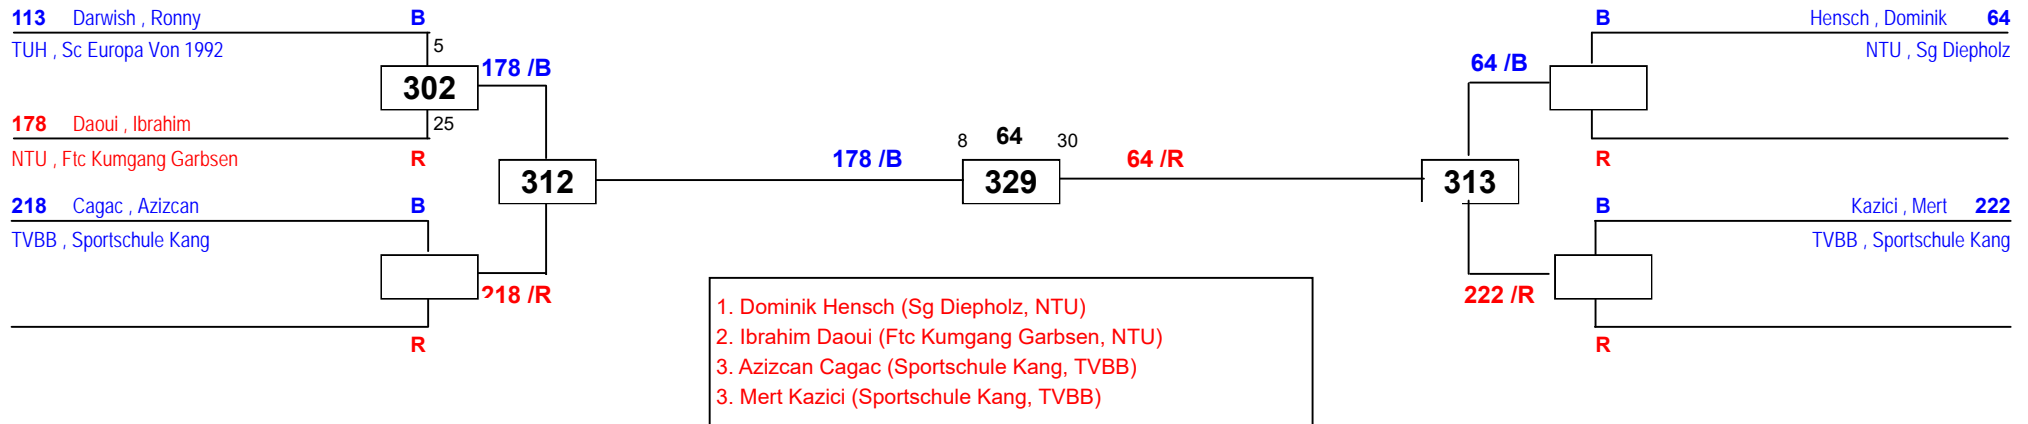

int. Nordic Open 2018

am 17.02.2018

J Am-73

Draw Sheet