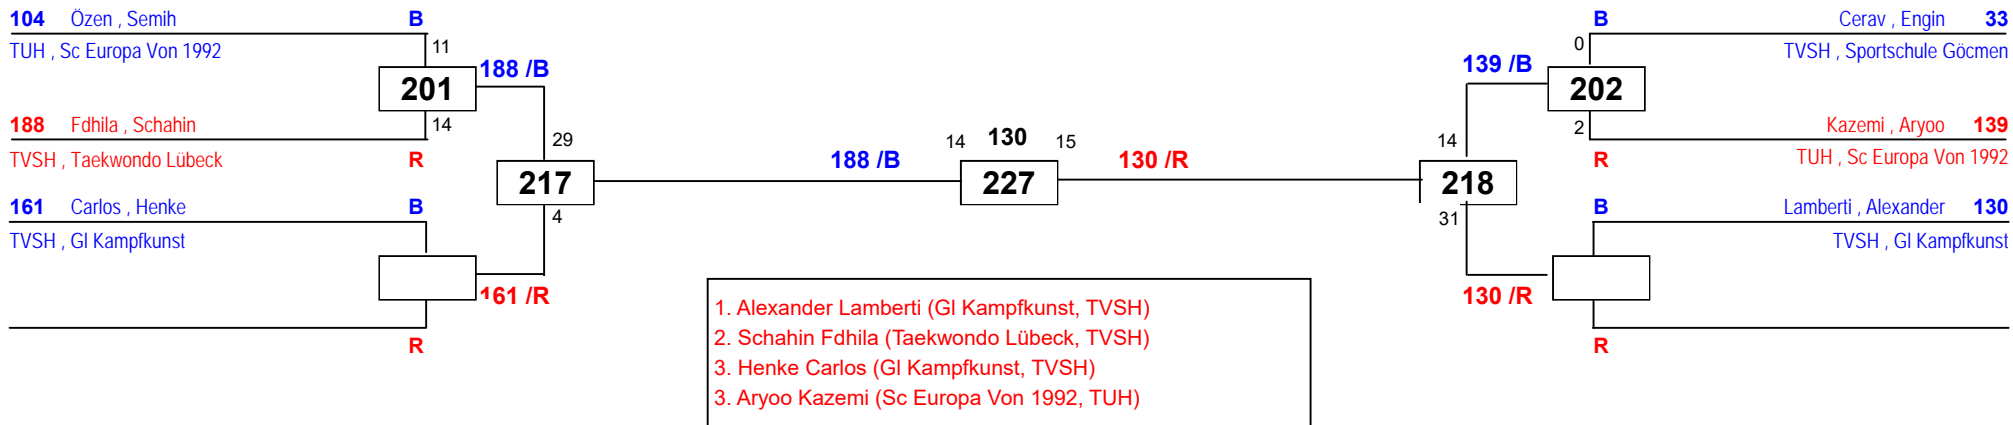

int. Nordic Open 2018

am 17.02.2018

J Dm-29

Draw Sheet