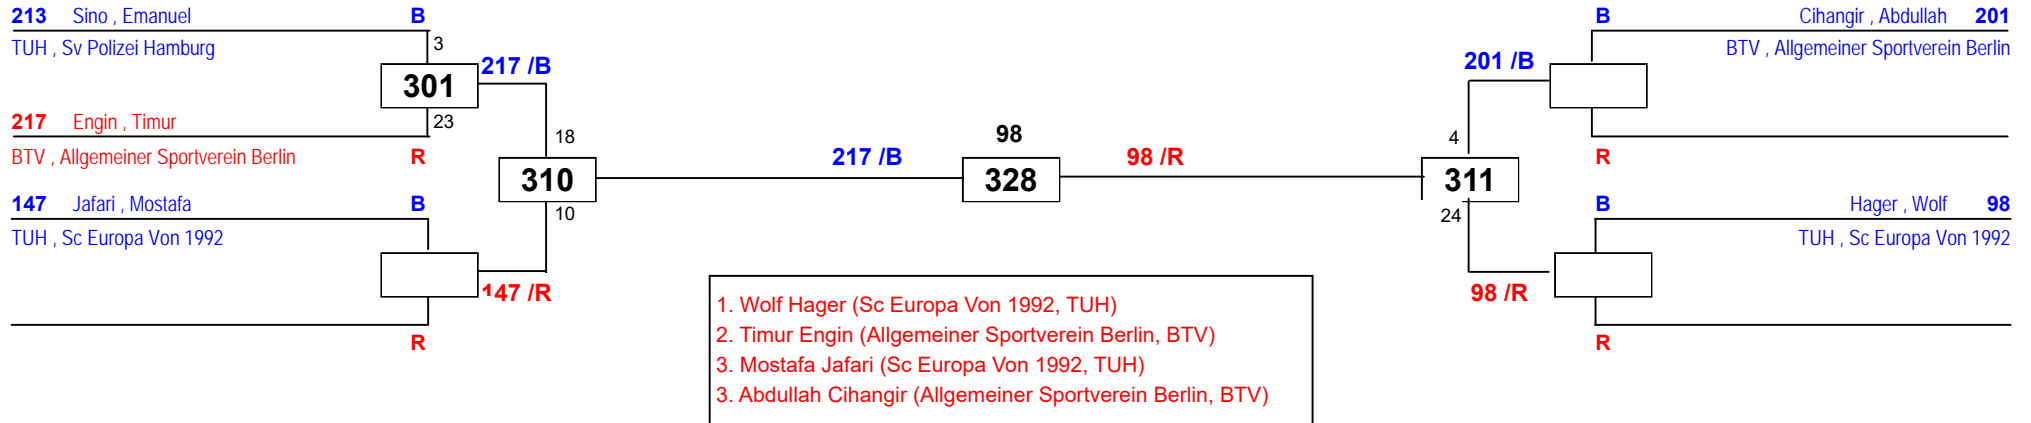

int. Nordic Open 2018

am 17.02.2018

H-63

Draw Sheet