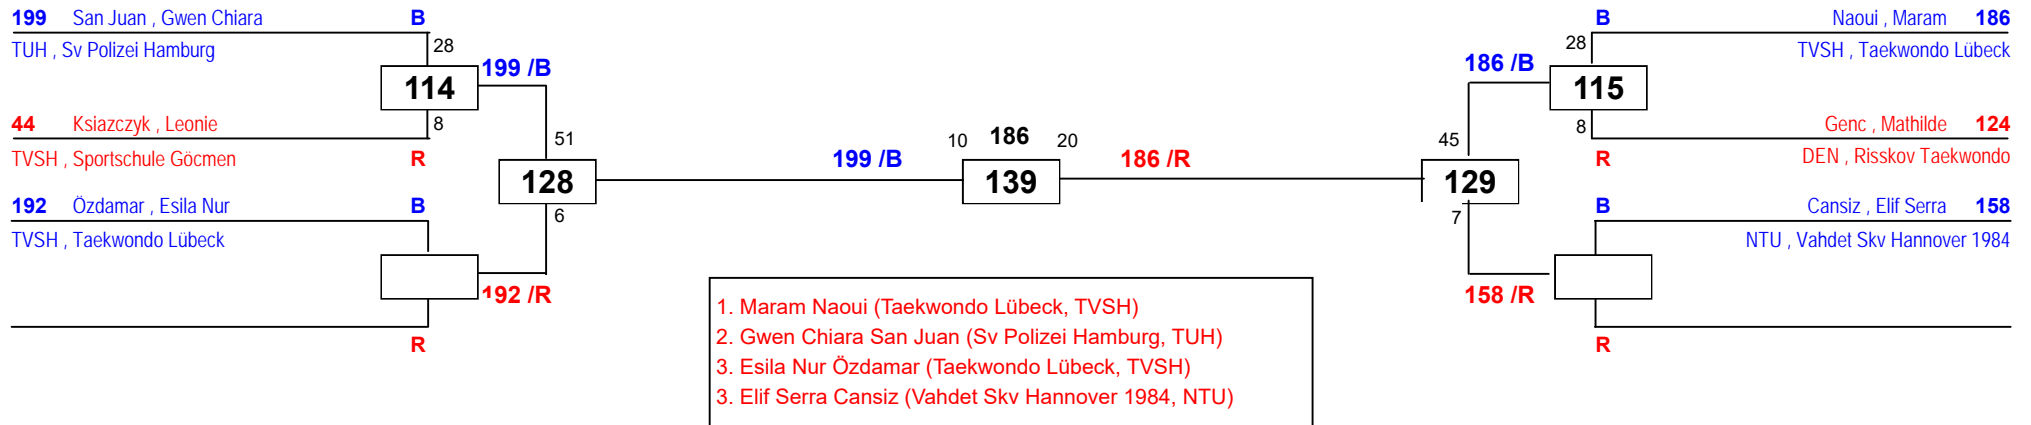

int. Nordic Open 2018

am 17.02.2018

J Cw-27

Draw Sheet