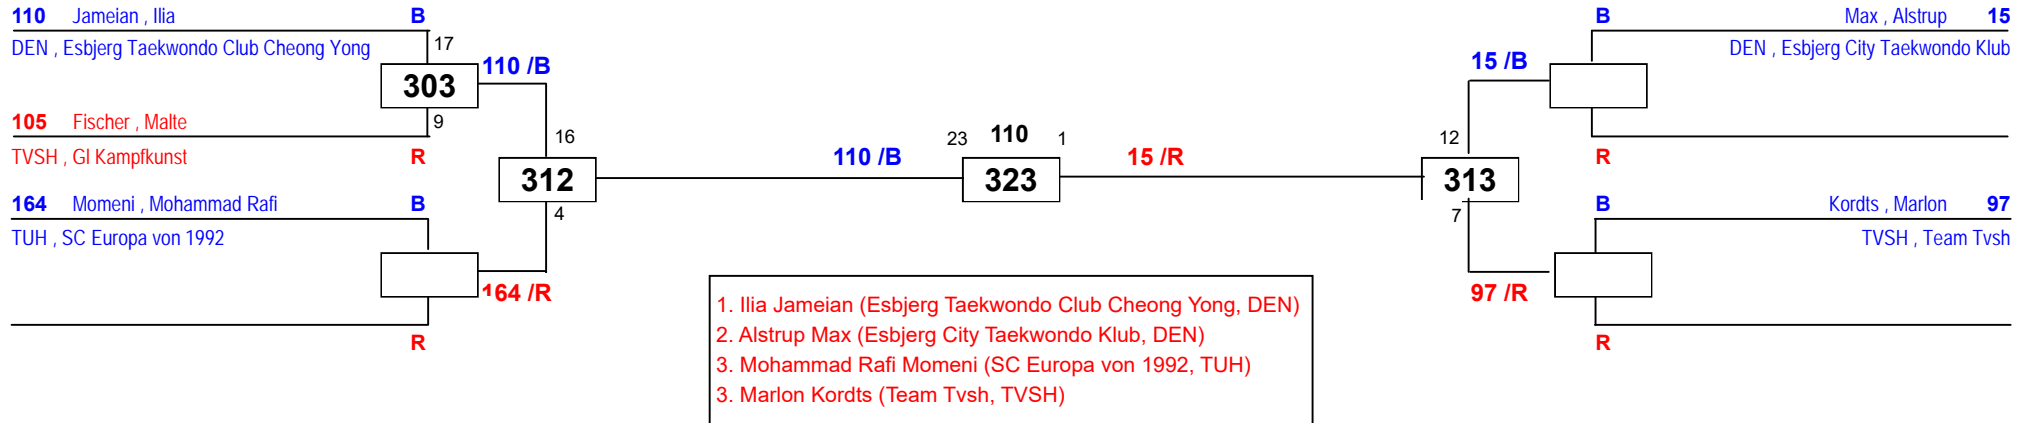

TUH , Tangun Hamburg

1. Omer Dawoud (Vejle Taekwondo Klub, DEN)
 2. Leon Buchholz (Tangun Hamburg, TUH)

off. TVSH LEM Vollkontakt

am 20.05.2017

J Am-63

Draw Sheet

off. TVSH LEM Vollkontakt

am 20.05.2017