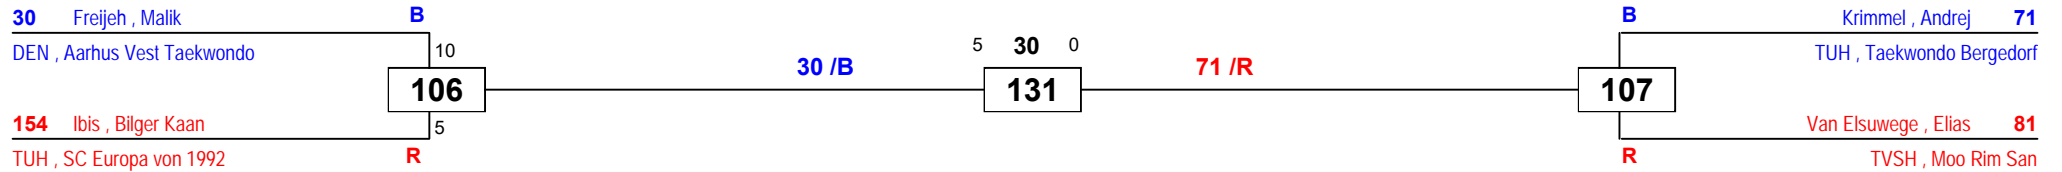

off. TVSH LEM Vollkontakt

am 20.05.2017

J Bm-33

Draw Sheet

1. Malik Freijeh (Aarhus Vest Taekwondo, DEN)
2. Andrej Krimmel (Taekwondo Bergedorf, TUH)
3. Bilger Kaan Ibis (SC Europa von 1992, TUH)
3. Elias Van Elsuwege (Moo Rim San, TVSH)