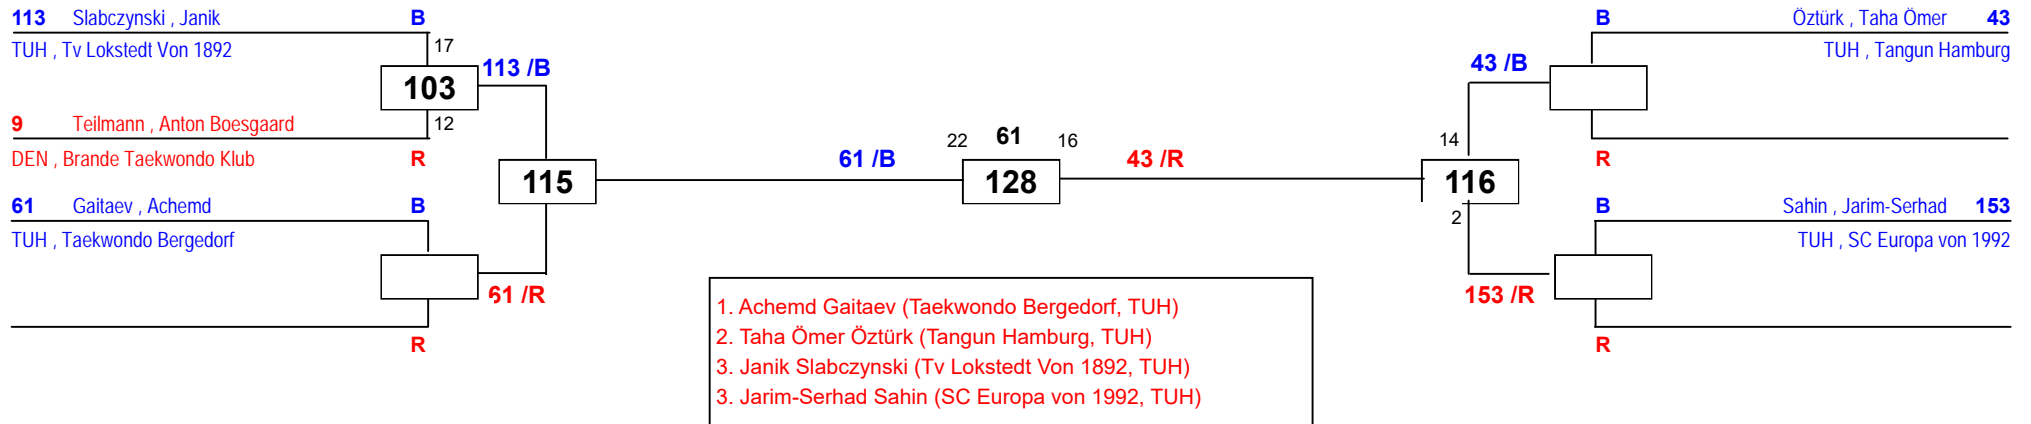

off. TVSH LEM Vollkontakt

am 20.05.2017

J Cm-29

Draw Sheet