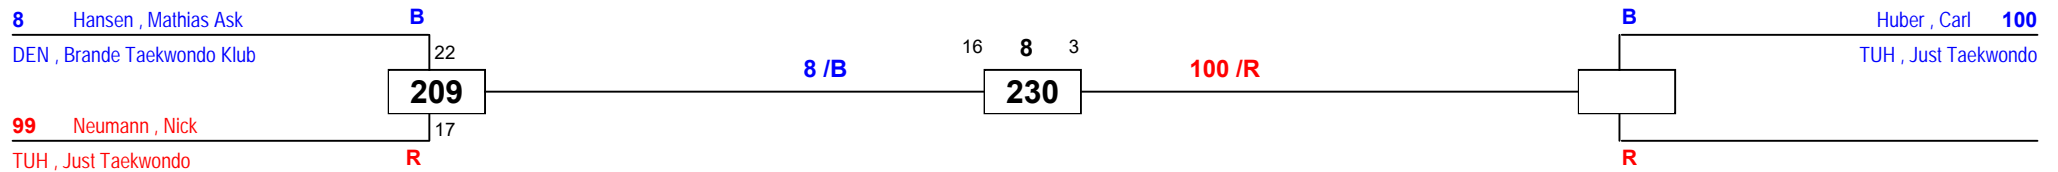

off. TVSH LEM Vollkontakt

am 20.05.2017

J Bm-45

Draw Sheet

off. TVSH LEM Vollkontakt

am 20.05.2017

J Bm-49

Draw Sheet