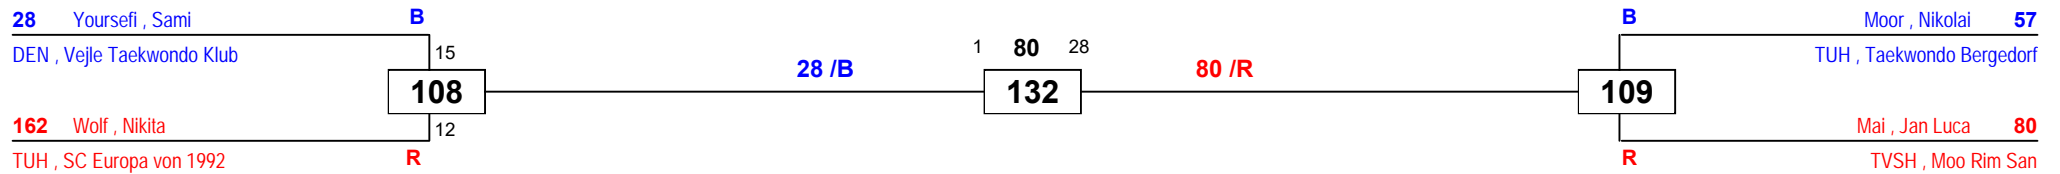

Draw Sheet

off. TVSH LEM Vollkontakt

am 20.05.2017

J Cm-35

Draw Sheet

1. Jan Luca Mai (Moo Rim San, TVSH)
2. Sami Yoursefi (Vejle Taekwondo Klub, DEN)
3. Nikita Wolf (SC Europa von 1992, TUH)
3. Nikolai Moor (Taekwondo Bergedorf, TUH)