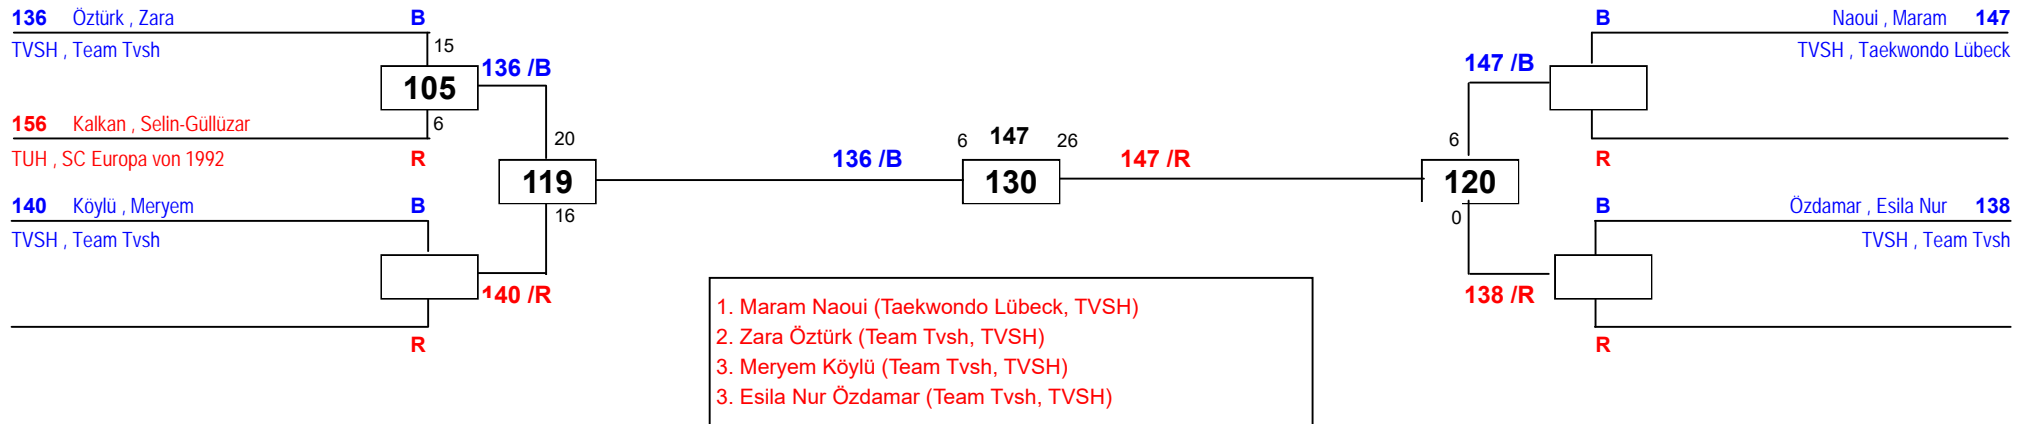

off. TVSH LEM Vollkontakt

am 20.05.2017

J Cw-27

Draw Sheet