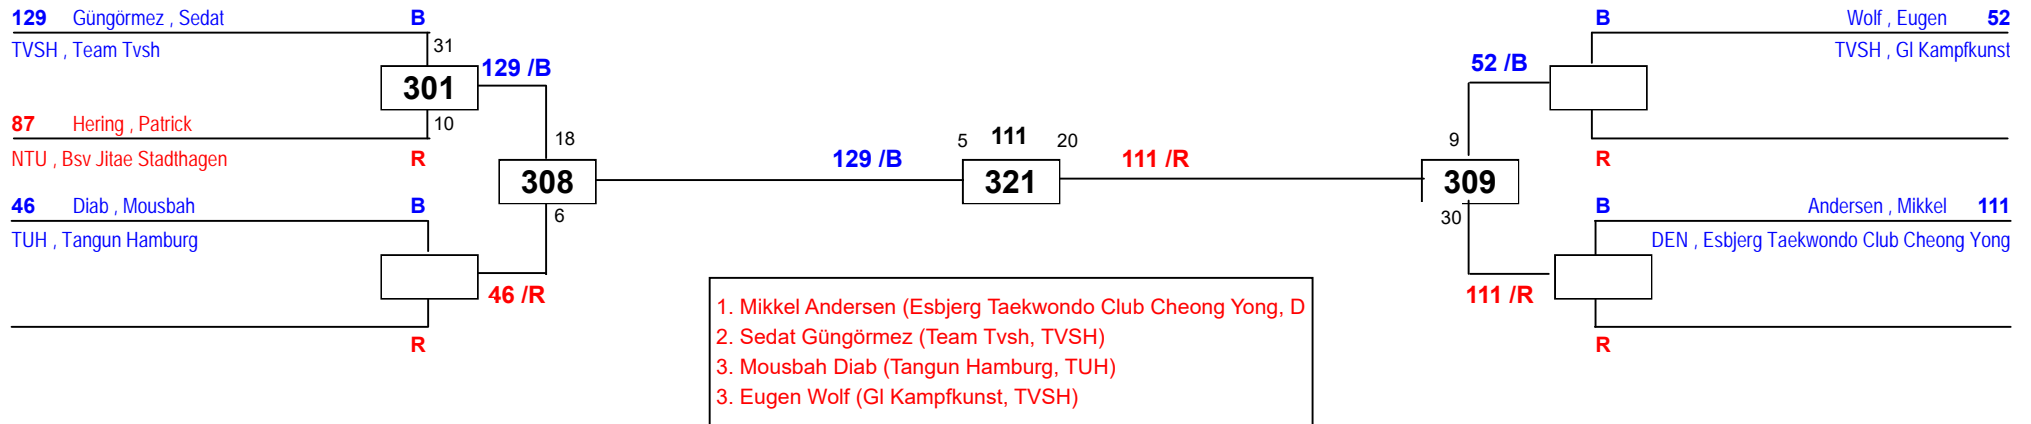

off. TVSH LEM Vollkontakt

am 20.05.2017

H-74

Draw Sheet