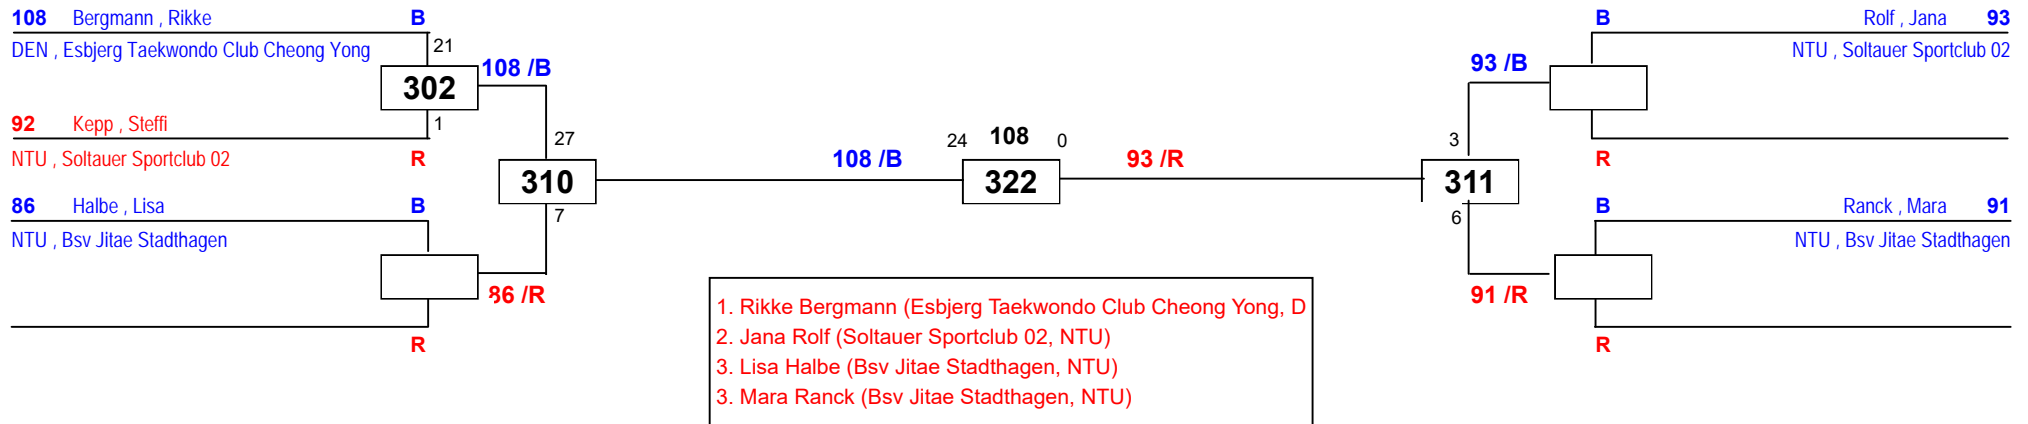

17 **51** 19

315

Wiebrow, Nico **51**
TUH, Kenans Taekwondo

1. Nico Wiebrow (Kenans Taekwondo, TUH)
 2. Denis Gottselig (Taekwondo Bergedorf, TUH)

off. TVSH LEM Vollkontakt

am 20.05.2017

D+73

Draw Sheet