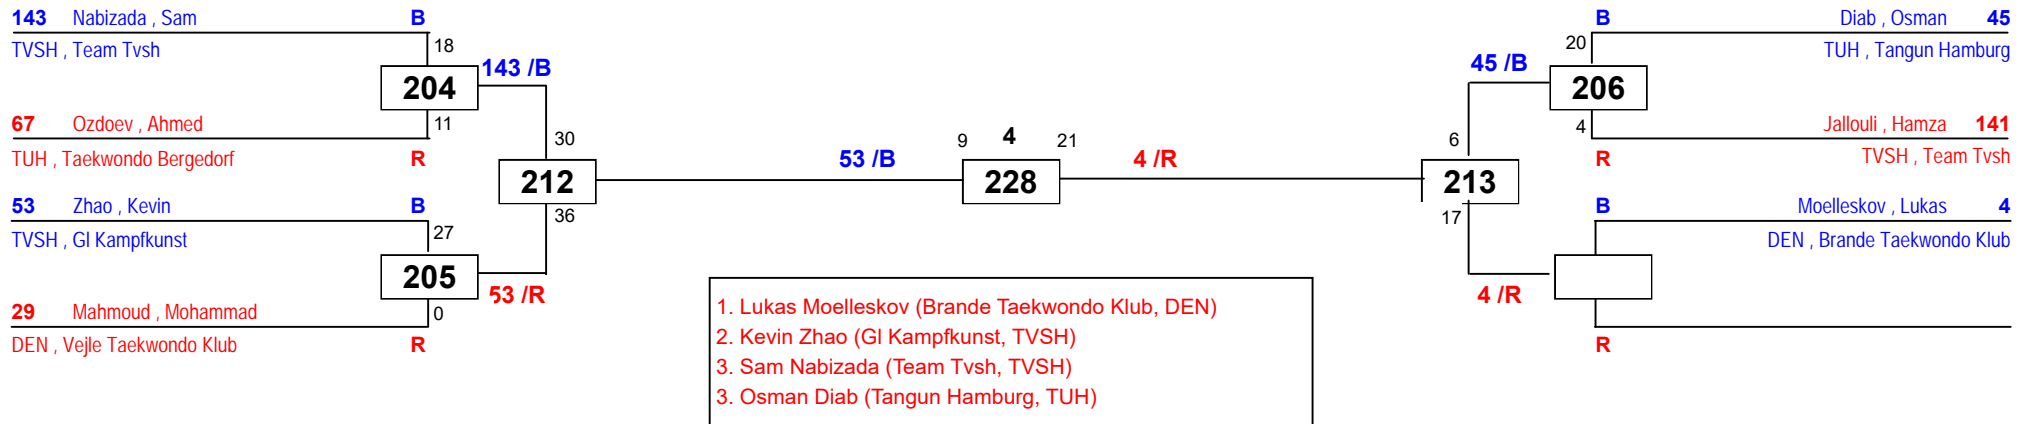

off. TVSH LEM Vollkontakt

am 20.05.2017

J Cm-43

Draw Sheet