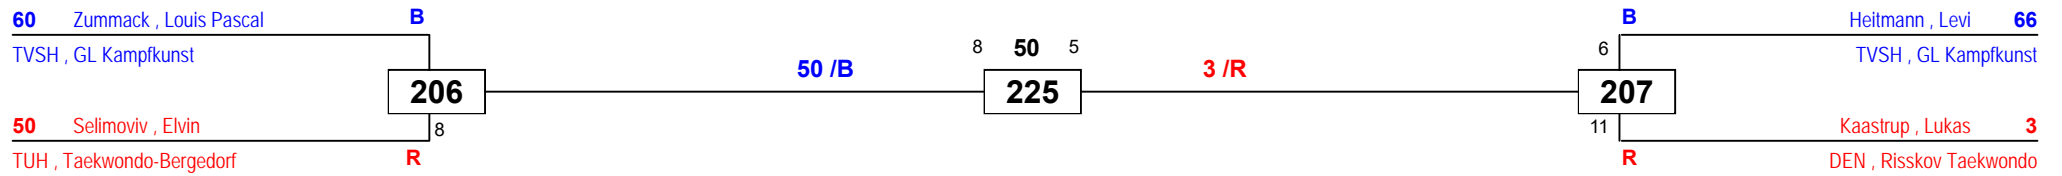

off. TVSH LEM Vollkontakt

am 04.06.2016

J Bm-49

Draw Sheet

1. Elvin Selimoviv (Taekwondo-Bergedorf, TUH)
2. Lukas Kaastrup (Risskov Taekwondo, DEN)
3. Louis Pascal Zumack (GL Kampfkunst, TVSH)
3. Levi Heitmann (GL Kampfkunst, TVSH)