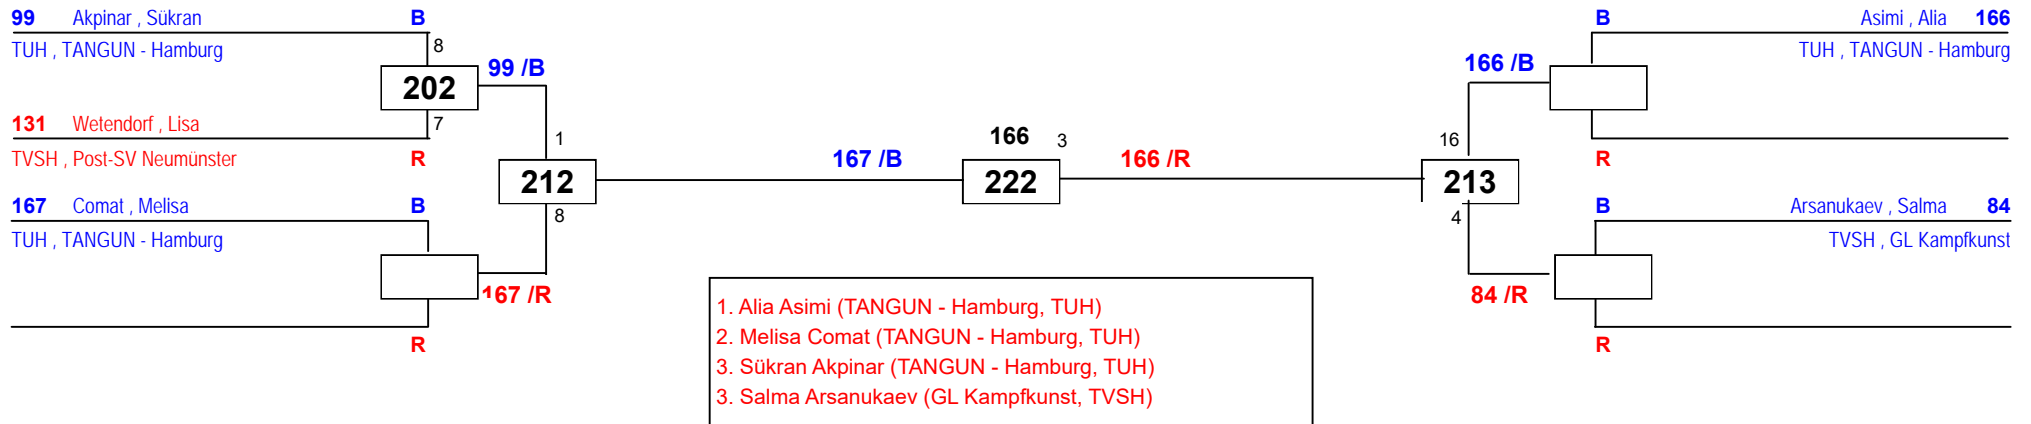

off. TVSH LEM Vollkontakt

am 04.06.2016

J Aw-55

Draw Sheet