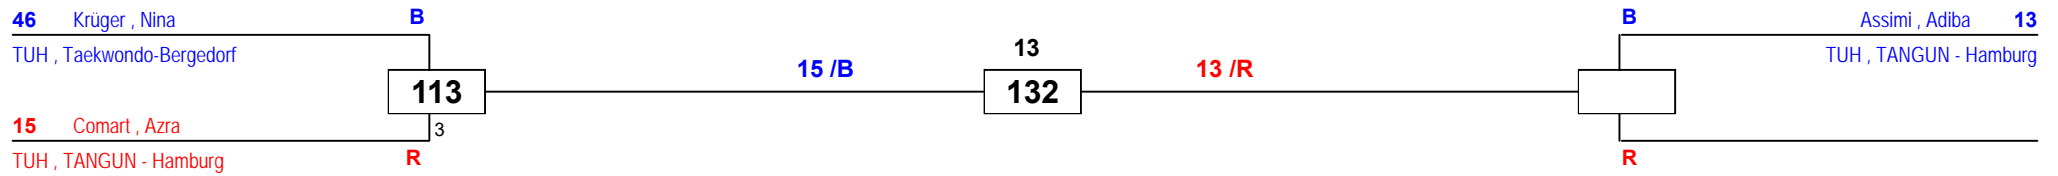

off. TVSH LEM Vollkontakt

am 04.06.2016

J Cw-35

Draw Sheet

1. Adiba Assimi (TANGUN - Hamburg, TUH)
2. Azra Comart (TANGUN - Hamburg, TUH)
3. Nina Krüger (Taekwondo-Bergedorf, TUH)