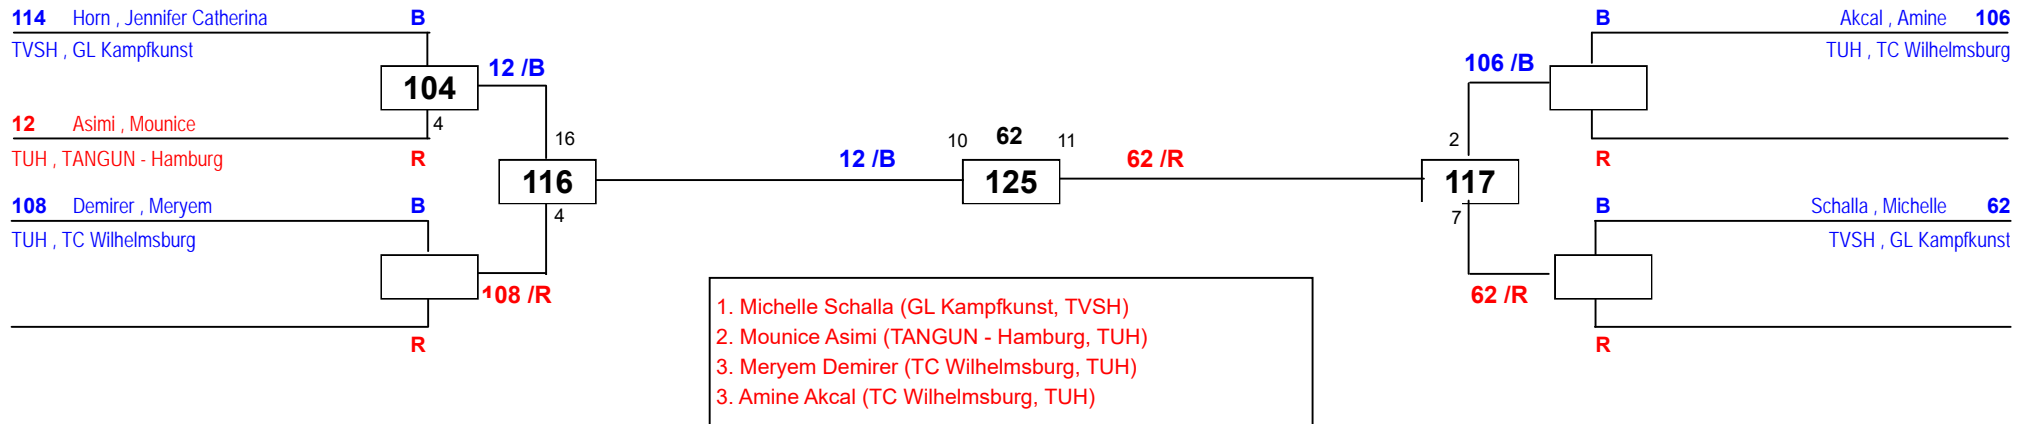

off. TVSH LEM Vollkontakt

am 04.06.2016

J Bw-44

Draw Sheet