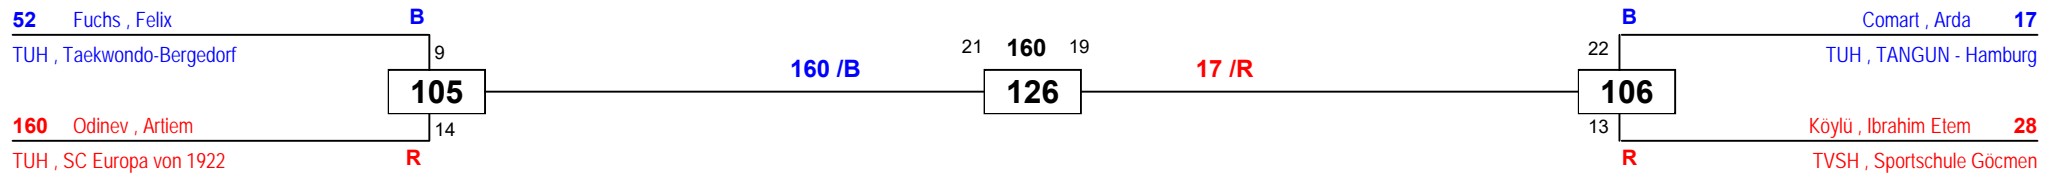

off. TVSH LEM Vollkontakt

am 04.06.2016

J Bm-41

Draw Sheet

1. Artiem Odinev (SC Europa von 1922, TUH)
2. Arda Comart (TANGUN - Hamburg, TUH)
3. Felix Fuchs (Taekwondo-Bergedorf, TUH)
3. Ibrahim Etem Köylü (Sportschule Göcmen, TVSH)