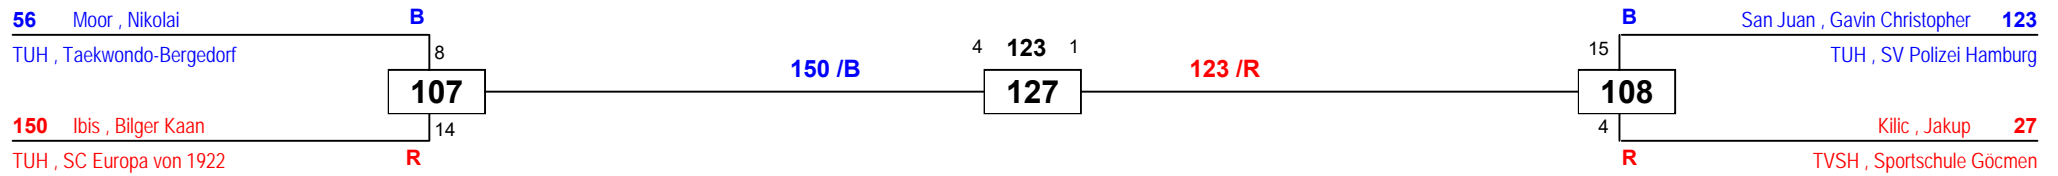

off. TVSH LEM Vollkontakt

am 04.06.2016

J Cm-32

Draw Sheet

1. Gavin Christopher San Juan (SV Polizei Hamburg, TUH)
2. Bilger Kaan Ibis (SC Europa von 1922, TUH)
3. Nikolai Moor (Taekwondo-Bergedorf, TUH)
3. Jakup Kilic (Sportschule Göcmen, TVSH)