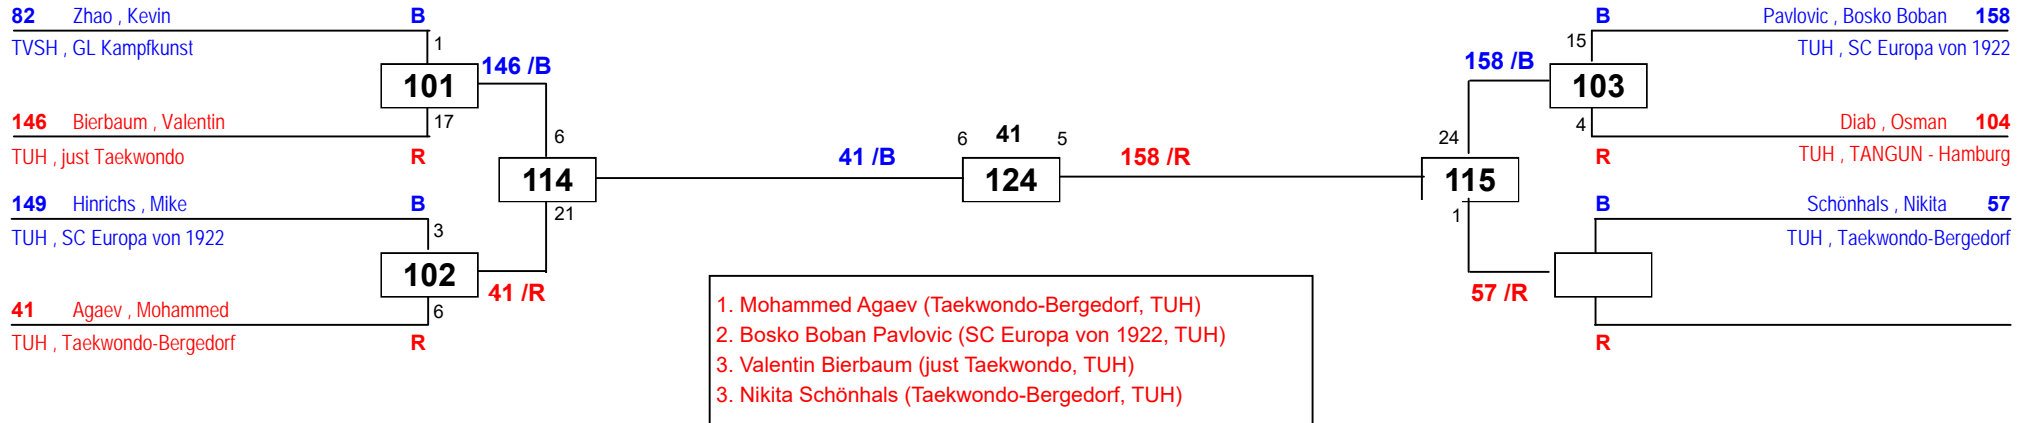

off. TVSH LEM Vollkontakt

am 04.06.2016

J Cm-39

Draw Sheet