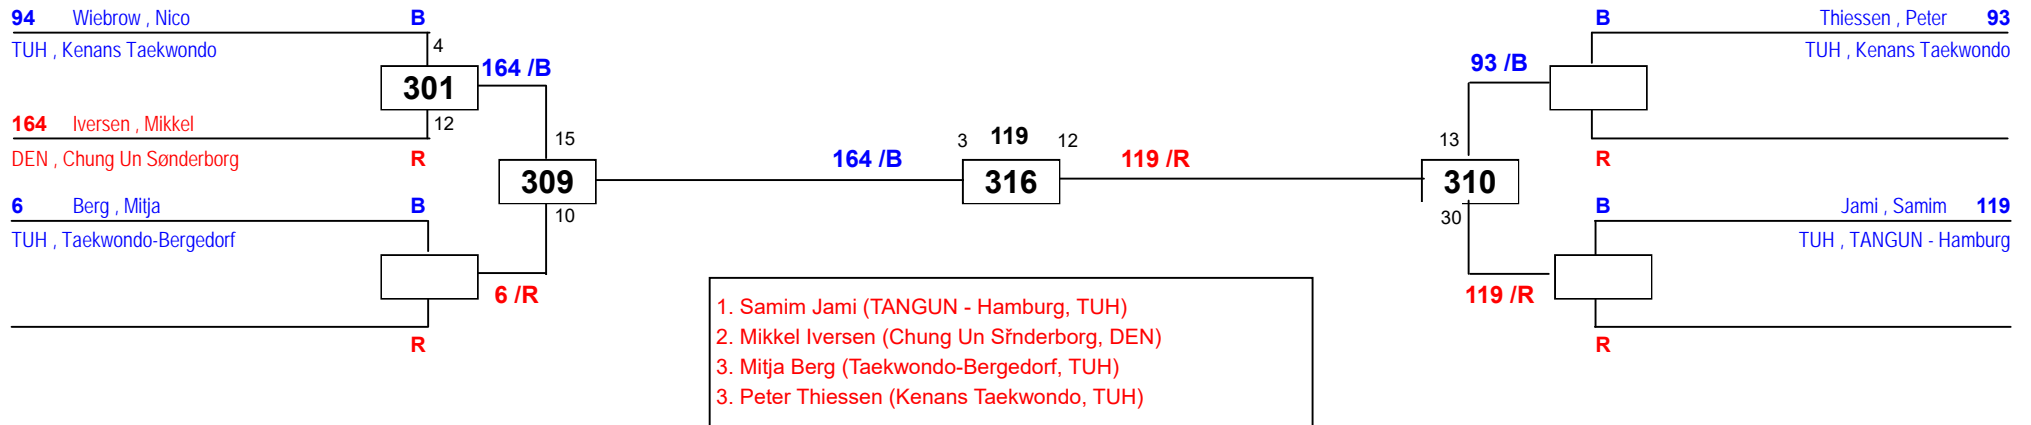

off. TVSH LEM Vollkontakt

am 04.06.2016

H-87

Draw Sheet