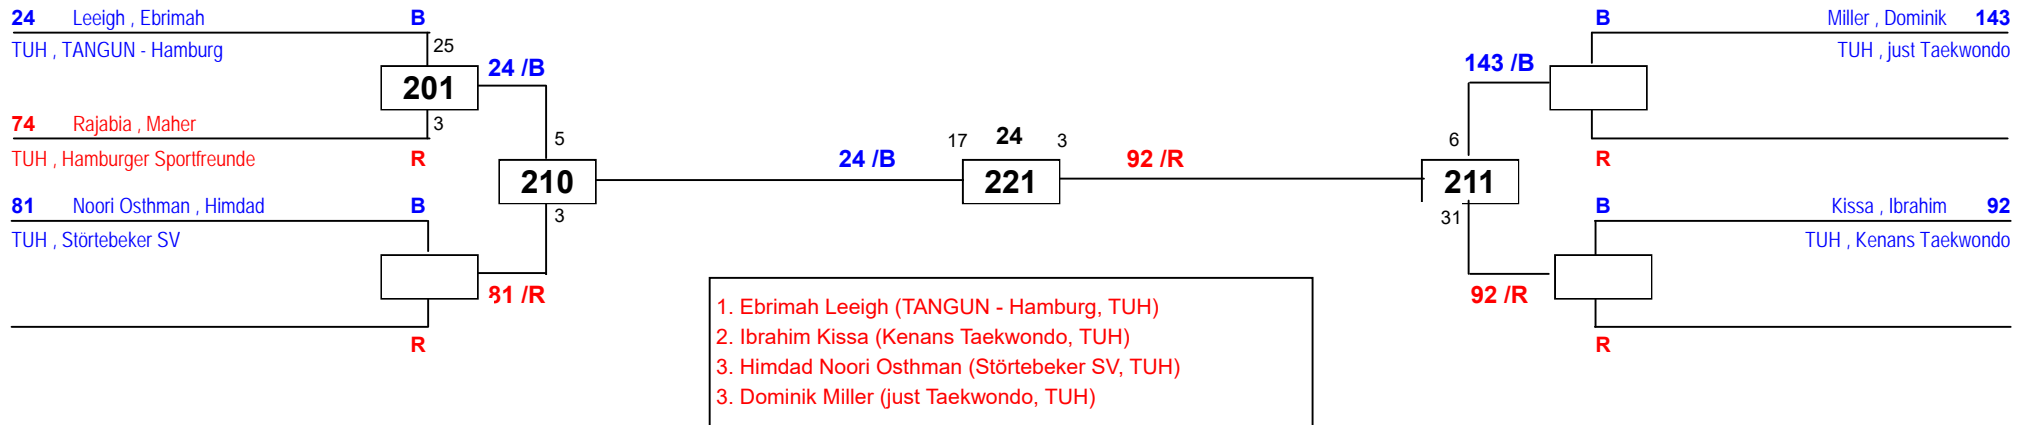

off. TVSH LEM Vollkontakt

am 04.06.2016

H-68

Draw Sheet