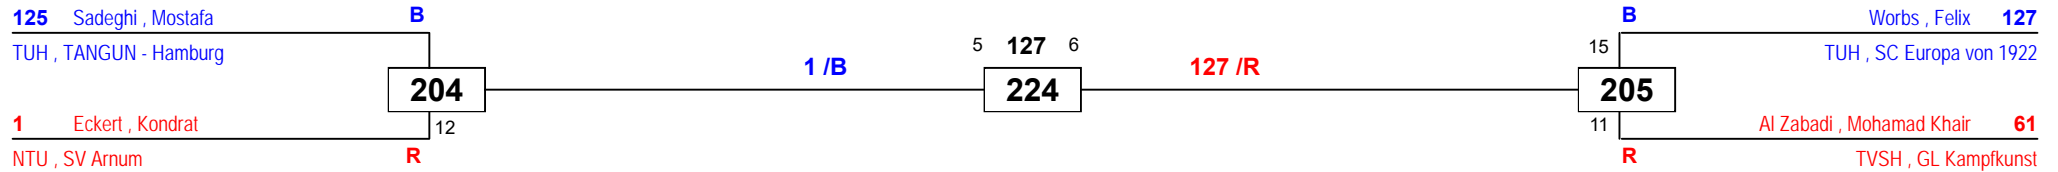

off. TVSH LEM Vollkontakt

am 04.06.2016

H-58

Draw Sheet

1. Felix Worbs (SC Europa von 1922, TUH)
2. Kondrat Eckert (SV Arnum, NTU)
3. Mostafa Sadeghi (TANGUN - Hamburg, TUH)
3. Mohamad Khair Al Zabadi (GL Kampfkunst, TVSH)