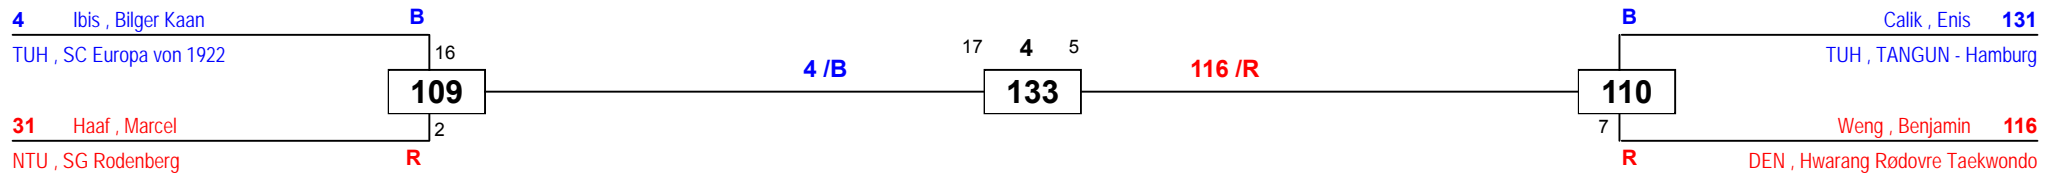

int. Schleswig-Holstein Cup

am 14.11.2015

J Cm-29 LK II

Draw Sheet

1. Bilger Kaan Ibis (SC Europa von 1922, TUH)
2. Benjamin Weng (Hwarang Rødovre Taekwondo, DEN)
3. Marcel Haaf (SG Rodenberg, NTU)
3. Enis Calik (TANGUN - Hamburg, TUH)