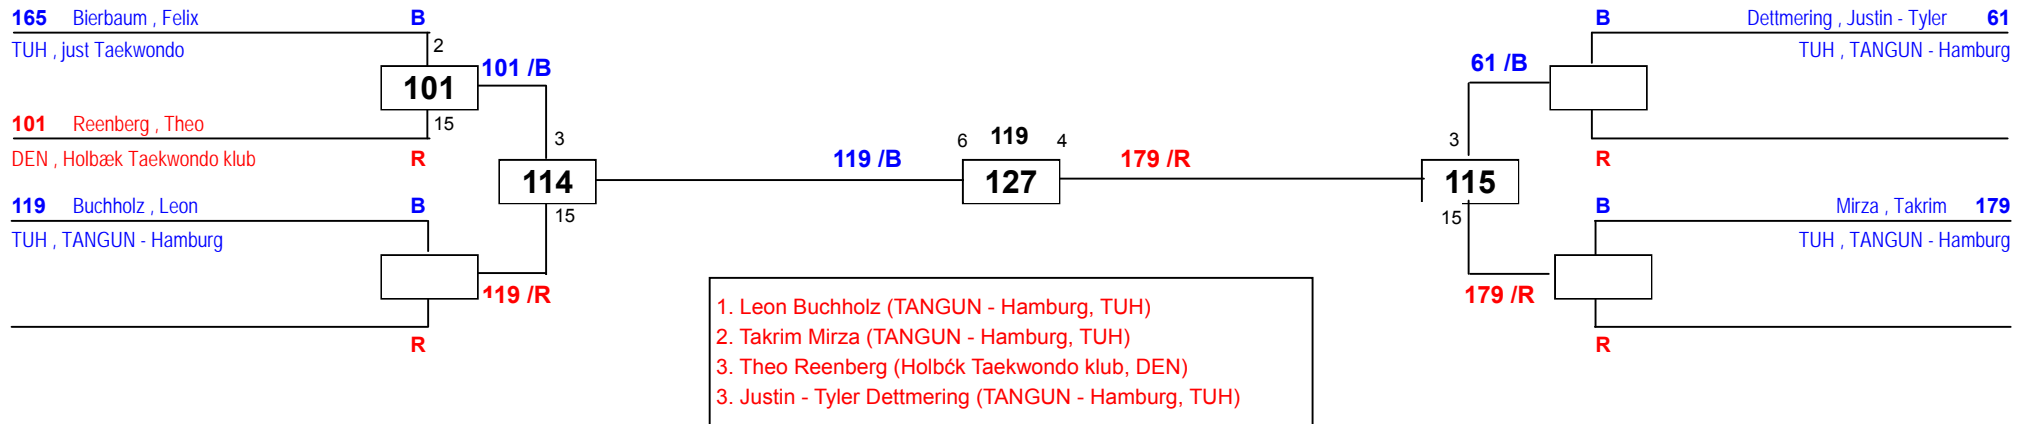

int. Schleswig-Holstein Cup

am 14.11.2015

J Bm-45

Draw Sheet