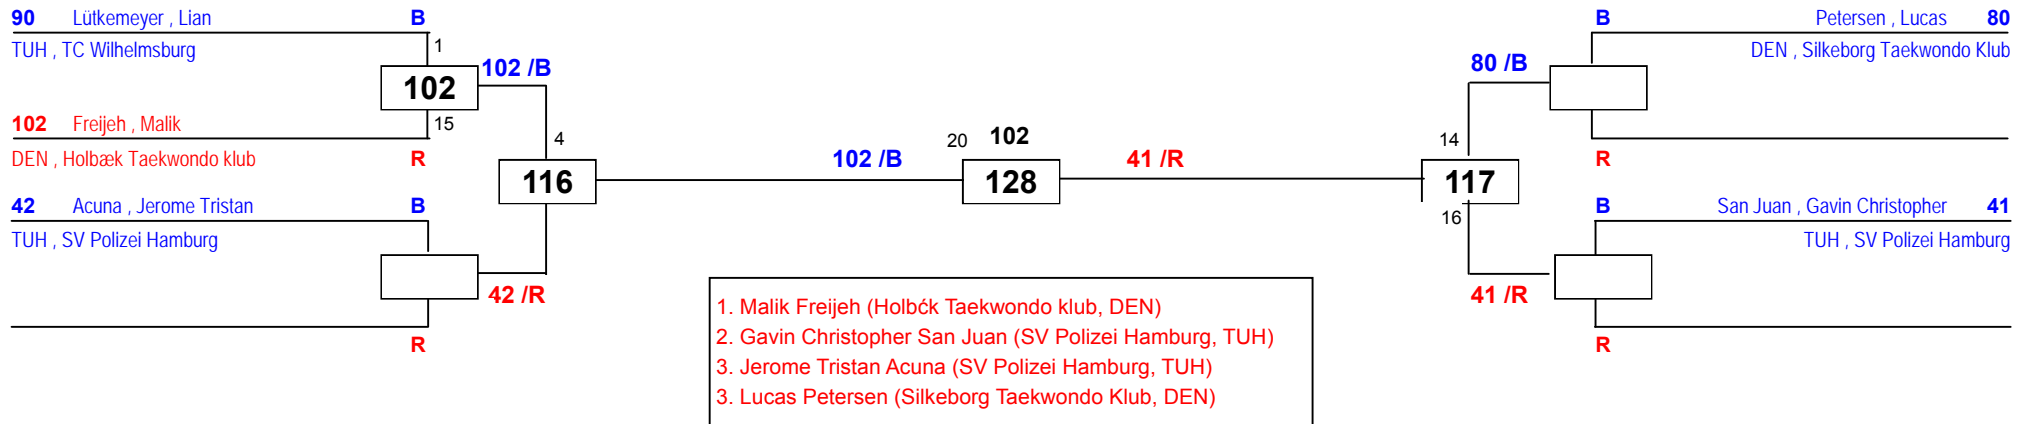

int. Schleswig-Holstein Cup

am 14.11.2015

J Cm-32 LK II

Draw Sheet