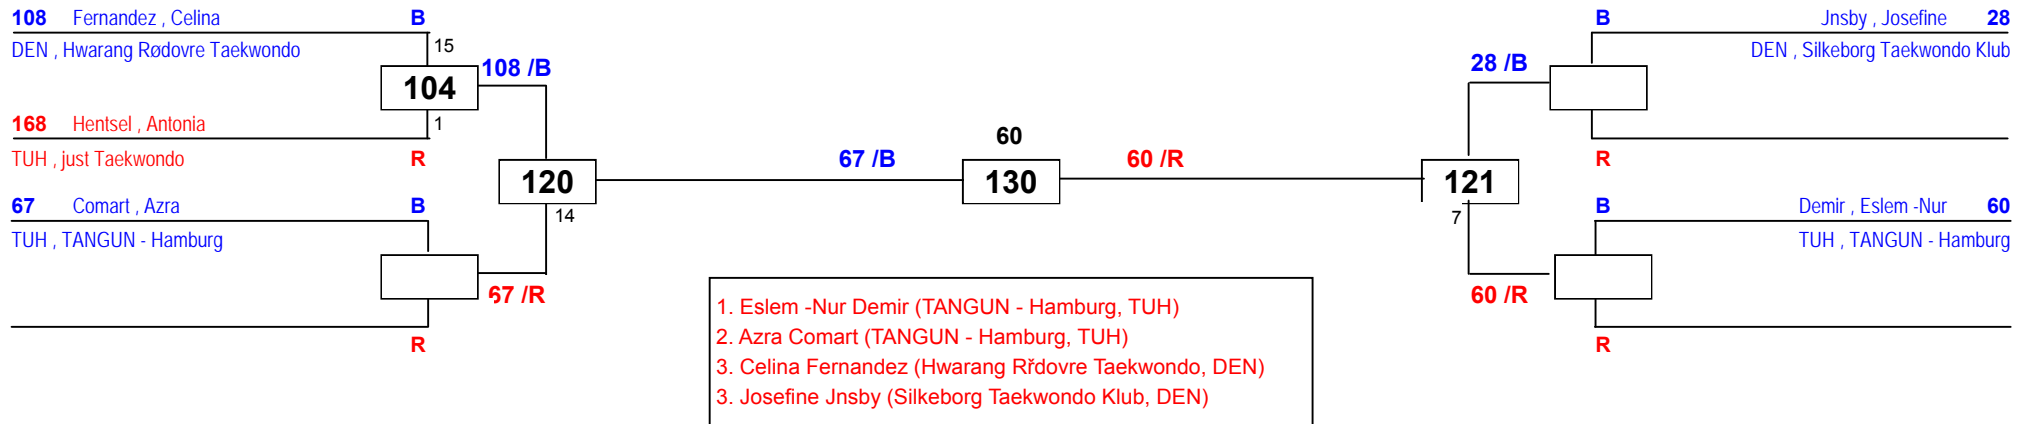

int. Schleswig-Holstein Cup

am 14.11.2015

J Cw-32 LK II

Draw Sheet