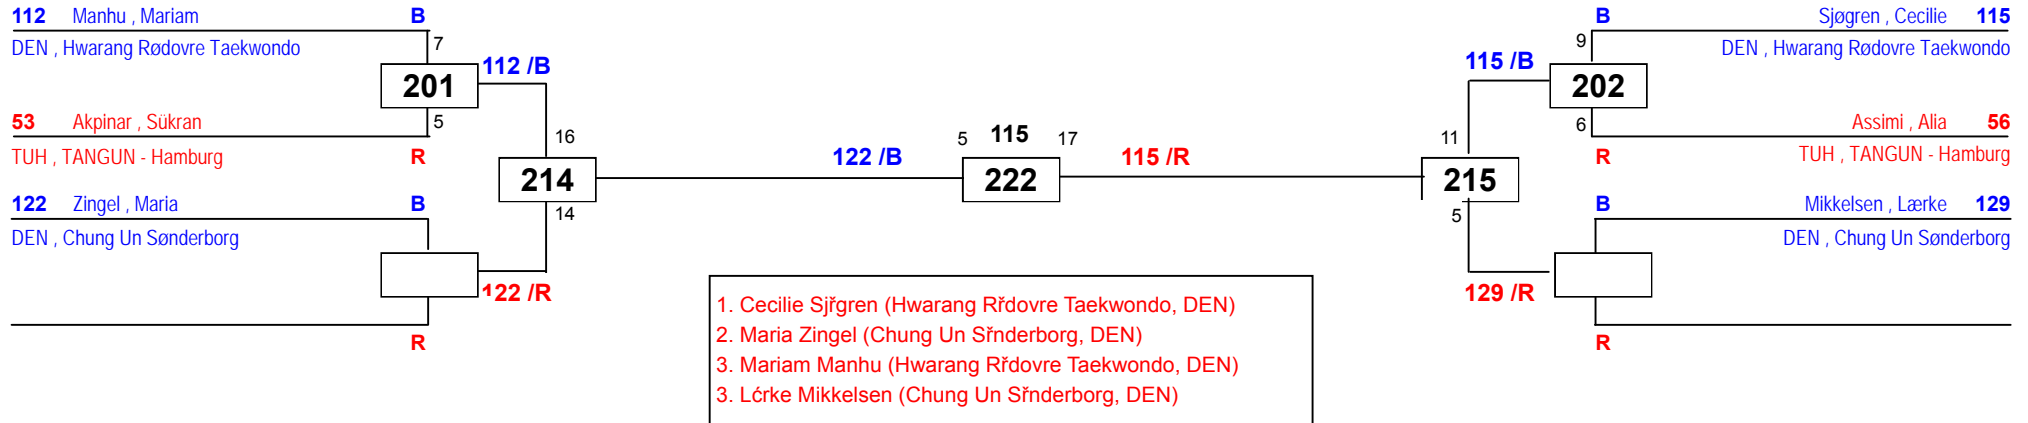

int. Schleswig-Holstein Cup

am 14.11.2015

J Aw-55

Draw Sheet