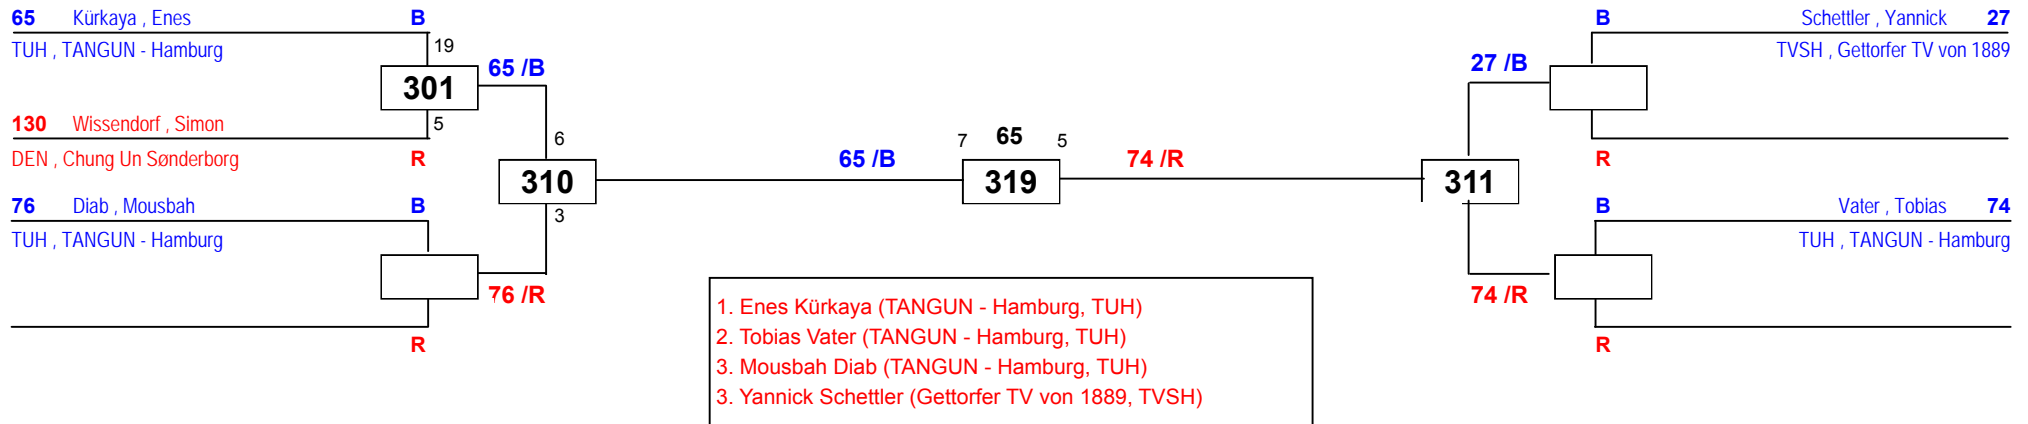

int. Schleswig-Holstein Cup

am 14.11.2015

J Am-68

Draw Sheet