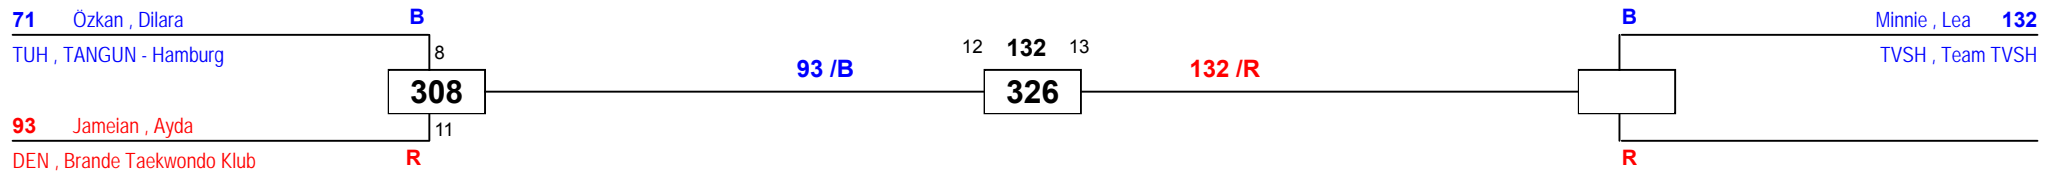

int. Schleswig-Holstein Cup

am 14.11.2015

J Bw-59

Draw Sheet

1. Lea Minnie (Team TVSH, TVSH)
2. Ayda Jameian (Brande Taekwondo Klub, DEN)
3. Dilara Özkan (TANGUN - Hamburg, TUH)