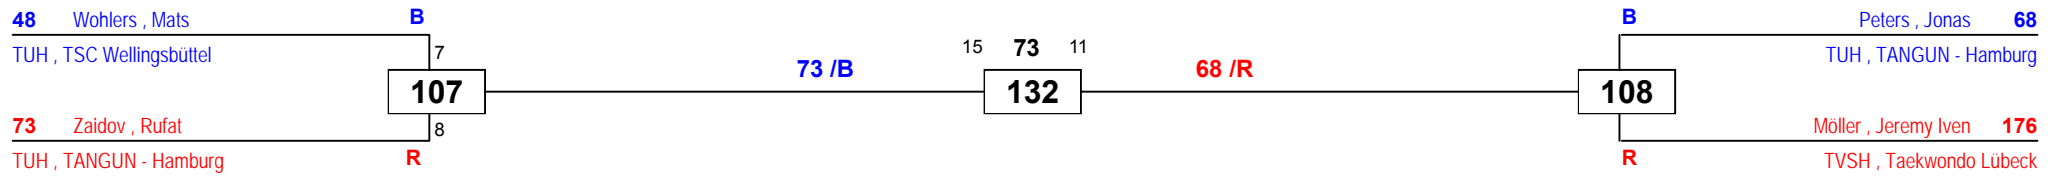

int. Schleswig-Holstein Cup

am 14.11.2015

J Bm-45 LK II

Draw Sheet

1. Rufat Zaidov (TANGUN - Hamburg, TUH)
2. Jonas Peters (TANGUN - Hamburg, TUH)
3. Mats Wohlers (TSC Wellingsbüttel, TUH)
3. Jeremy Iven Möller (Taekwondo Lübeck, TVSH)