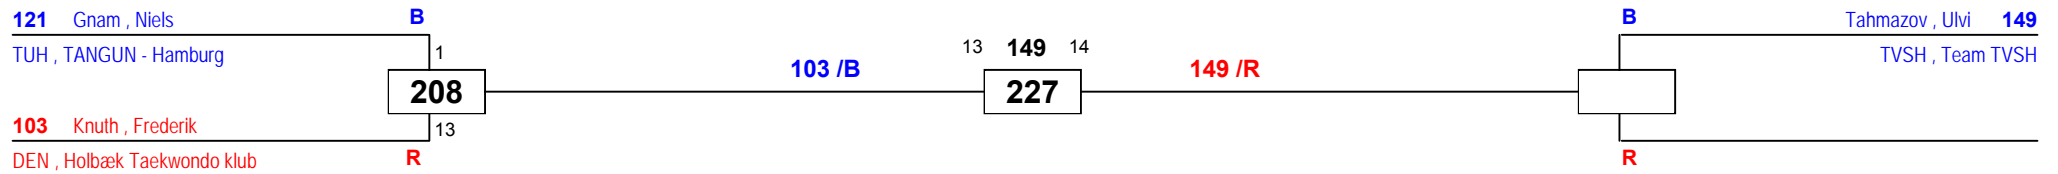

int. Schleswig-Holstein Cup

am 14.11.2015

H-68

Draw Sheet

1. Ulvi Tahmazov (Team TVSH, TVSH)
2. Frederik Knuth (Holbæk Taekwondo klub, DEN)
3. Niels Gnam (TANGUN - Hamburg, TUH)