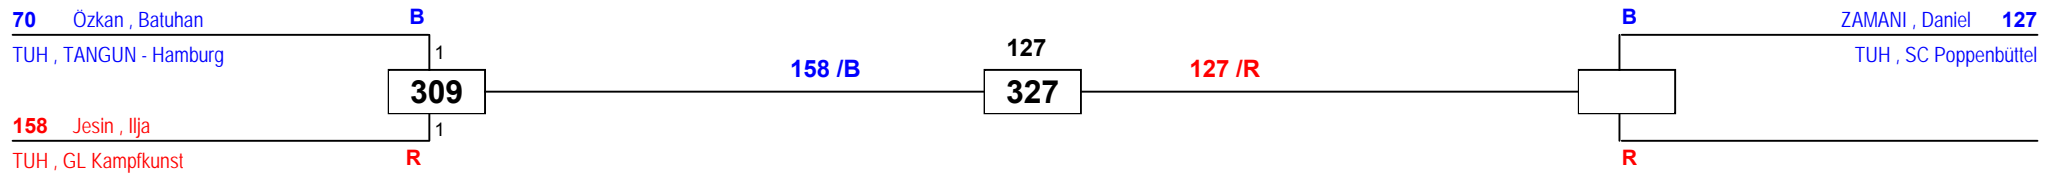

int. Schleswig-Holstein Cup

am 14.11.2015

J Cm+57 LK II

Draw Sheet

1. Daniel ZAMANI (SC Poppenbüttel, TUH)
2. Ilja Jesin (GL Kampfkunst, TUH)
3. Batuhan Özkan (TANGUN - Hamburg, TUH)