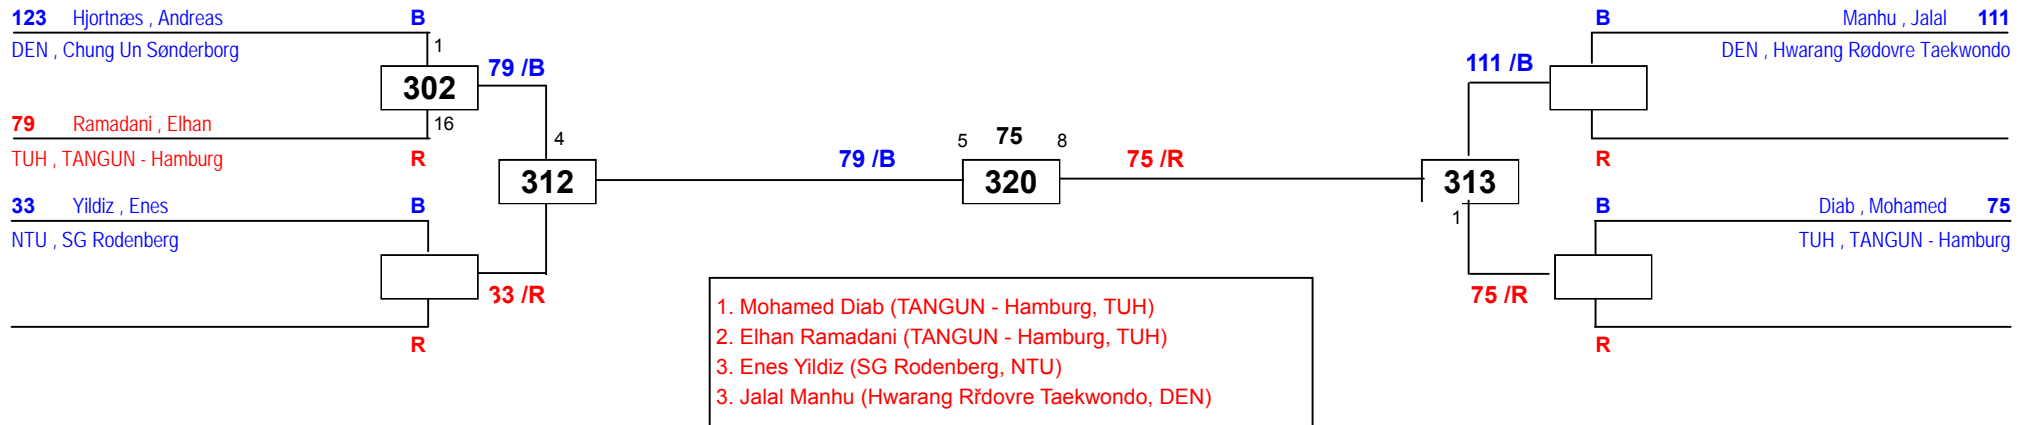

int. Schleswig-Holstein Cup

am 14.11.2015

J Bm-61

Draw Sheet