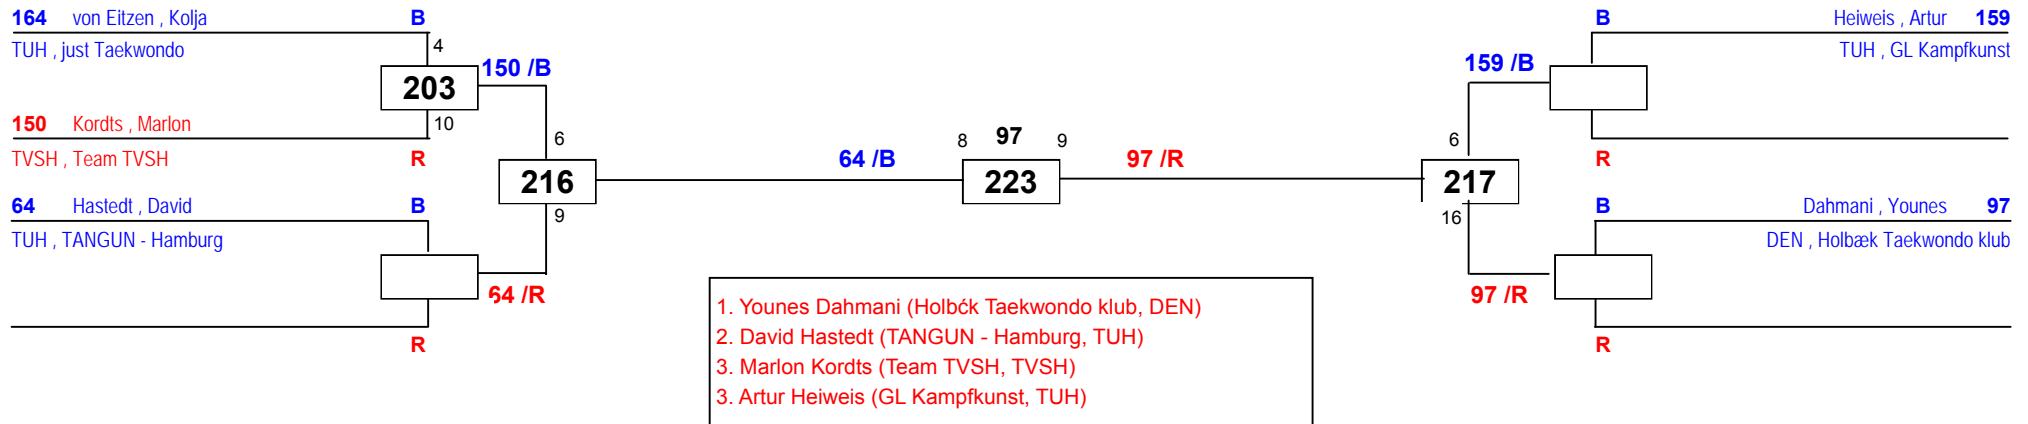

int. Schleswig-Holstein Cup

am 14.11.2015

J Bm-53

Draw Sheet