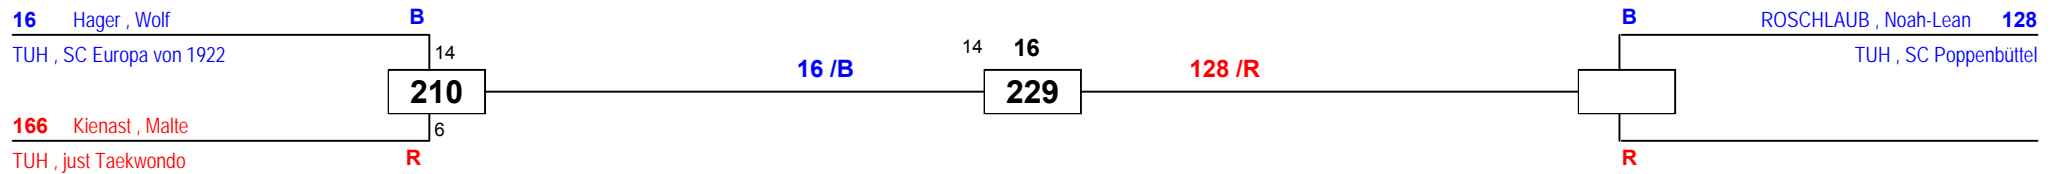

int. Schleswig-Holstein Cup

am 14.11.2015

J Bm-57 LK II

Draw Sheet

1. Wolf Hager (SC Europa von 1922, TUH)
2. Noah-Lean ROSCHLAUB (SC Poppenbüttel, TUH)
3. Malte Kienast (just Taekwondo, TUH)