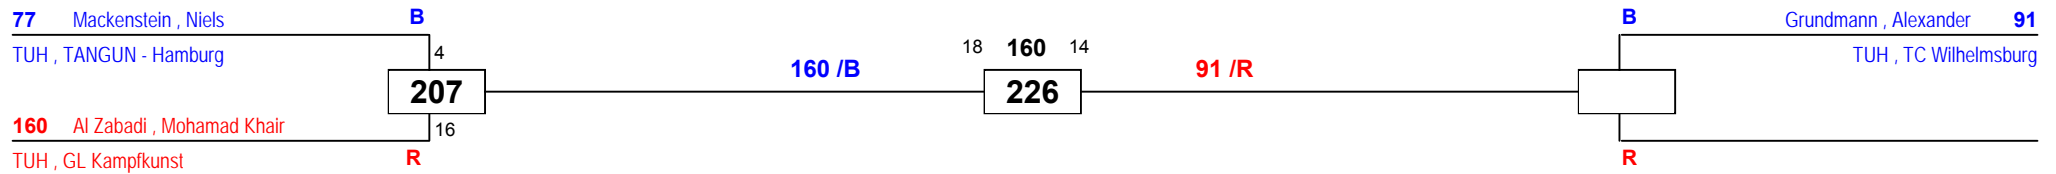

int. Schleswig-Holstein Cup

am 14.11.2015

H-63

Draw Sheet

1. Mohamad Khair Al Zabadi (GL Kampfkunst, TUH)
2. Alexander Grundmann (TC Wilhelmsburg, TUH)
3. Niels Mackenstein (TANGUN - Hamburg, TUH)