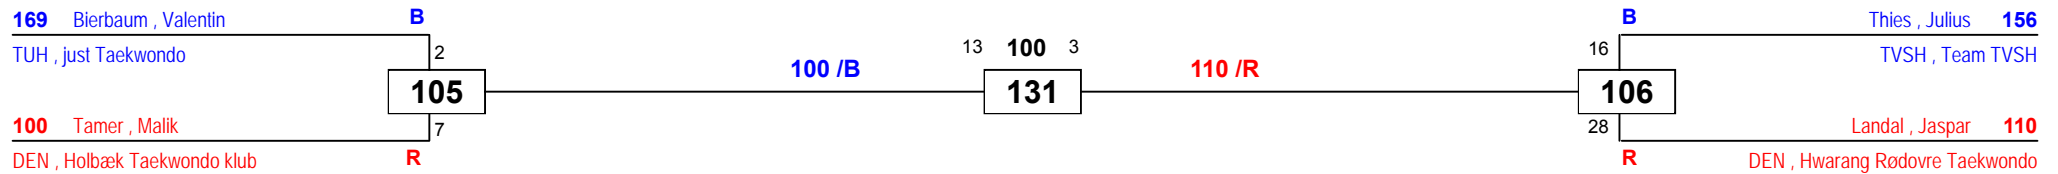

int. Schleswig-Holstein Cup

am 14.11.2015

J Cm-35

Draw Sheet

1. Malik Tamer (Holbæk Taekwondo klub, DEN)
2. Jaspar Landal (Hwarang Rødovre Taekwondo, DEN)
3. Valentin Bierbaum (just Taekwondo, TUH)
3. Julius Thies (Team TVSH, TVSH)