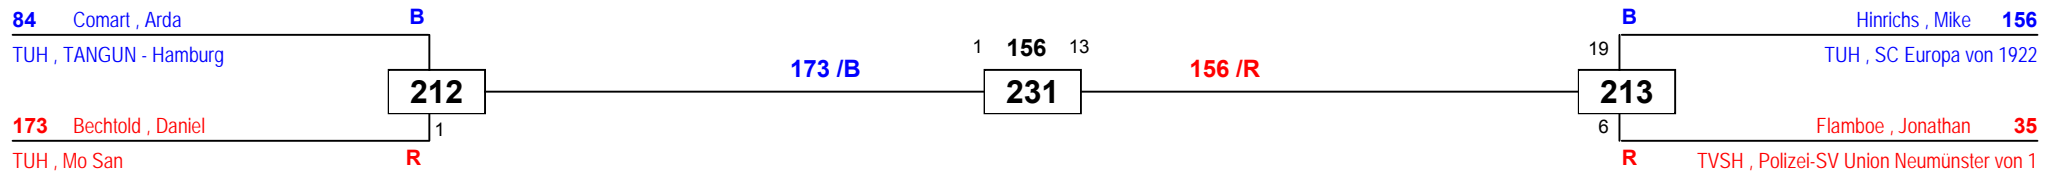

off. TVSH LEM Vollkontakt

am 30.05.2015

J Cm-39

Draw Sheet

1. Mike Hinrichs (SC Europa von 1922, TUH)
2. Daniel Bechtold (Mo San, TUH)
3. Arda Comart (TANGUN - Hamburg, TUH)
3. Jonathan Flamboe (Polizei-SV Union Neumünster von 1973)