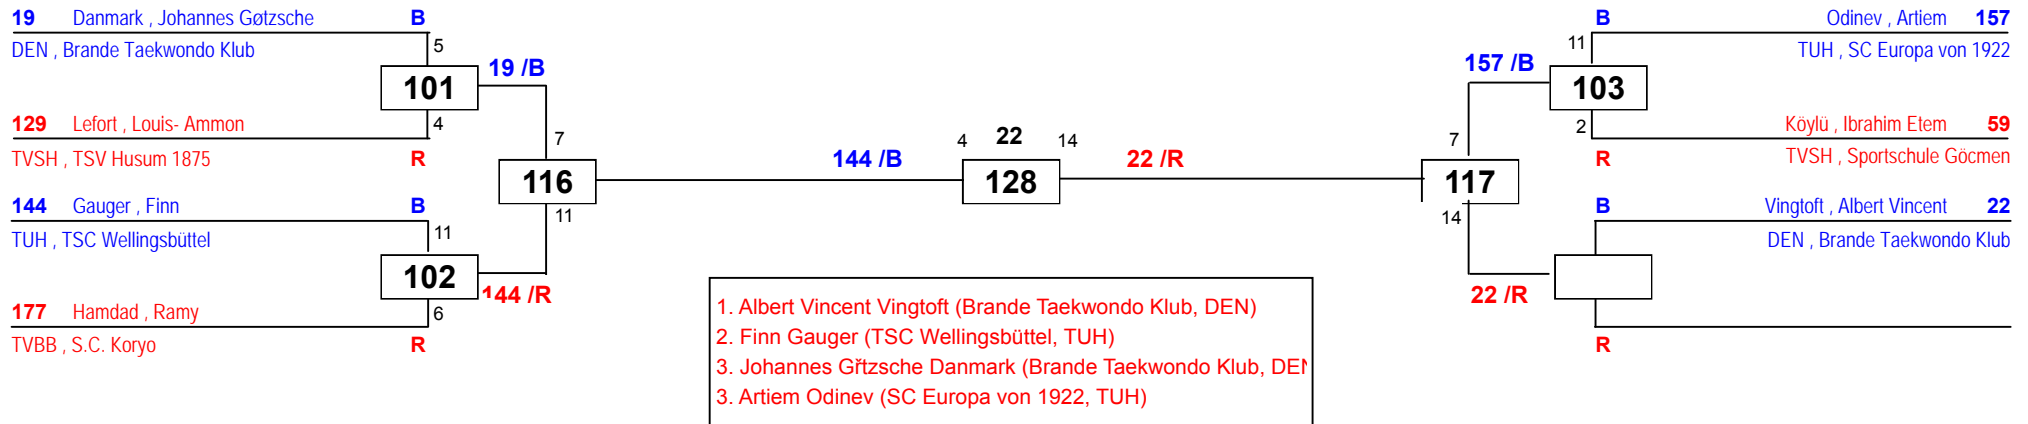

off. TVSH LEM Vollkontakt

am 30.05.2015

J Bm-37

Draw Sheet