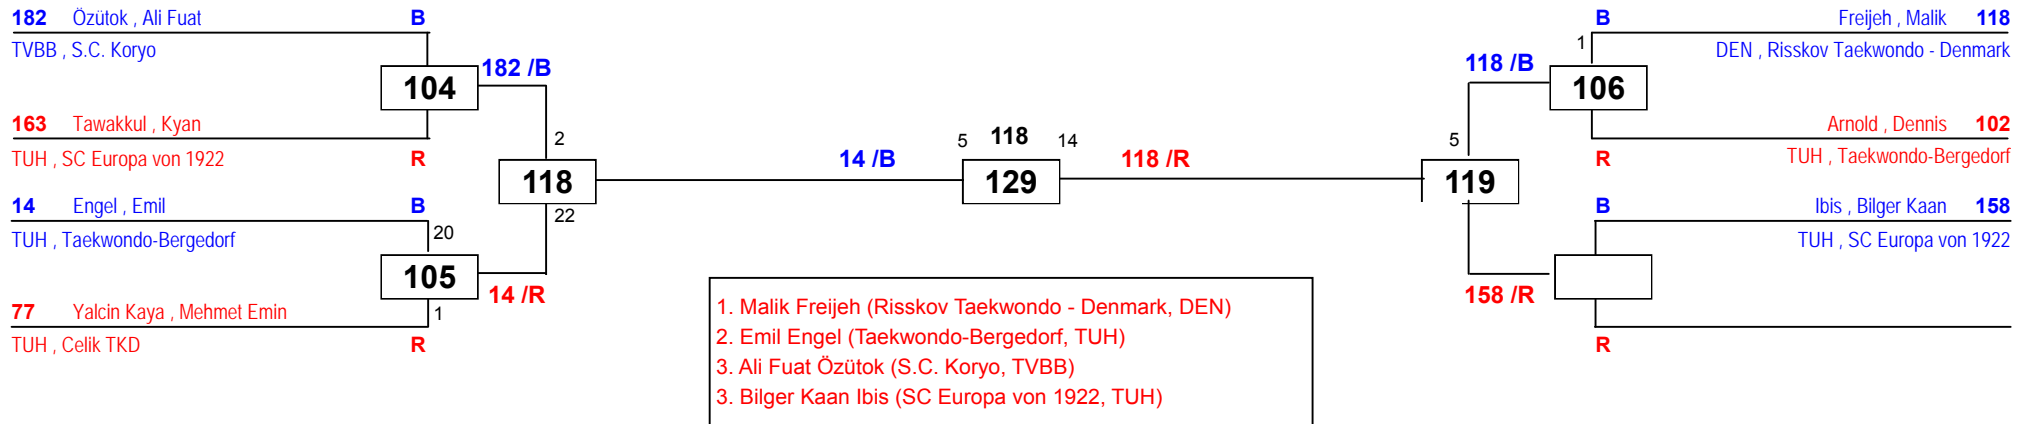

off. TVSH LEM Vollkontakt

am 30.05.2015

J Cm-29

Draw Sheet