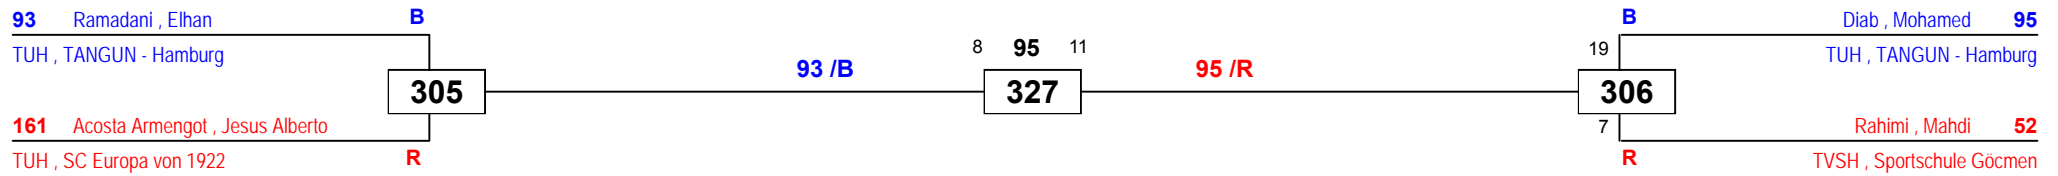

Yildiz , Enes 45

NTU , SG Rodenberg

1. Hamza Orabi (Celik TKD, TUH)
2. Enes Yildiz (SG Rodenberg, NTU)

off. TVSH LEM Vollkontakt

am 30.05.2015

J Bm-61

Draw Sheet

1. Mohamed Diab (TANGUN - Hamburg, TUH)
2. Elhan Ramadani (TANGUN - Hamburg, TUH)
3. Jesus Alberto Acosta Armengot (SC Europa von 1922, TUH)
3. Mahdi Rahimi (Sportschule Göcmen, TVSH)