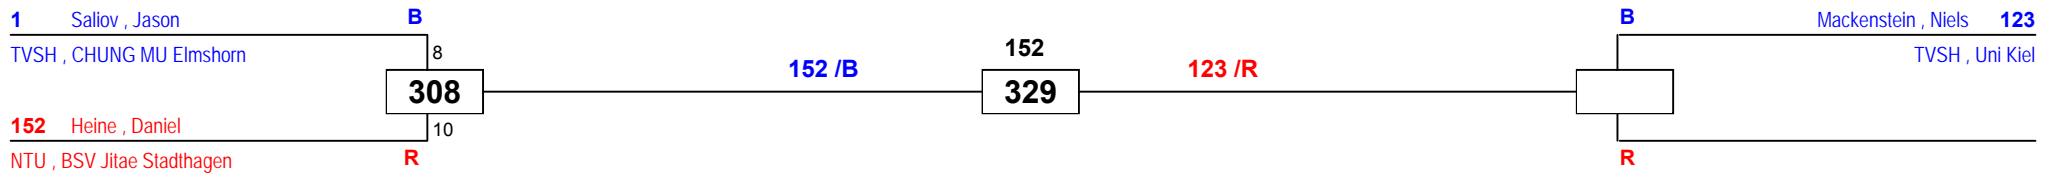

off. TVSH LEM Vollkontakt

am 30.05.2015

H-63

Draw Sheet

1. Daniel Heine (BSV Jitae Stadthagen, NTU)
2. Niels Mackenstein (Uni Kiel, TVSH)
3. Jason Saliou (CHUNG MU Elmshorn, TVSH)