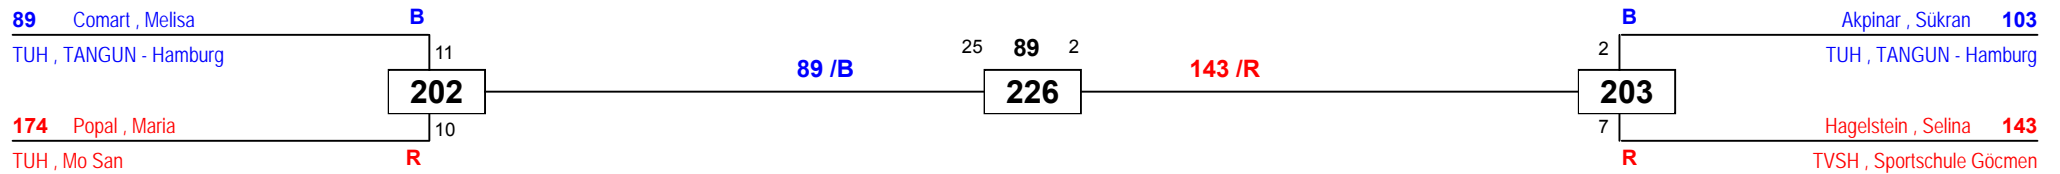

off. TVSH LEM Vollkontakt

am 30.05.2015

J Aw-55

Draw Sheet

1. Melisa Comart (TANGUN - Hamburg, TUH)
2. Selina Hagelstein (Sportschule Göcmen, TVSH)
3. Maria Popal (Mo San, TUH)
3. Sükran Akpinar (TANGUN - Hamburg, TUH)