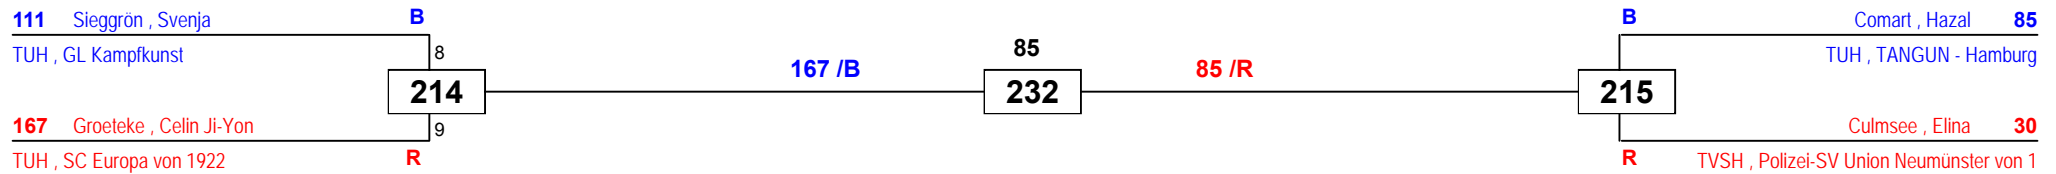

Dähms , Anja Nour **43**

TUH , GL Kampfkunst

1. Anja Nour Dähms (GL Kampfkunst, TUH)
 2. Iva Matosevic (Polizei-SV Union Neumünster von 1973, TVSH)

off. TVSH LEM Vollkontakt

am 30.05.2015

J Cw-39

Draw Sheet