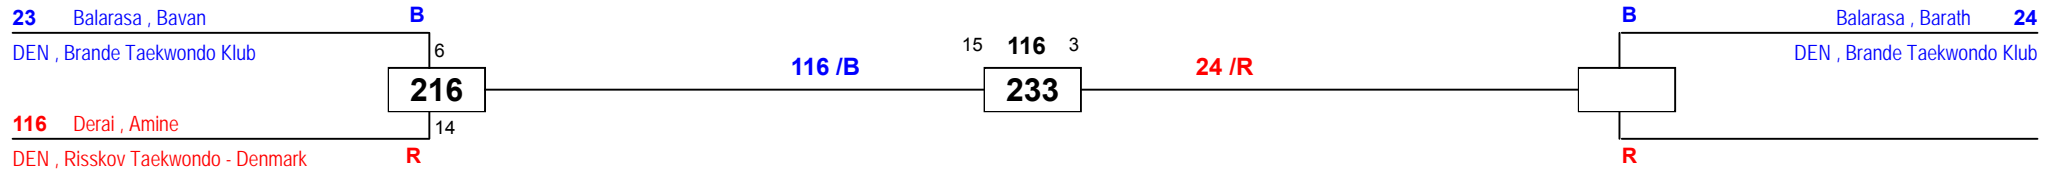

off. TVSH LEM Vollkontakt

am 30.05.2015

J Am-48

Draw Sheet

1. Amine Derai (Risskov Taekwondo - Denmark, DEN)
2. Barath Balarasa (Brande Taekwondo Klub, DEN)
3. Bavan Balarasa (Brande Taekwondo Klub, DEN)