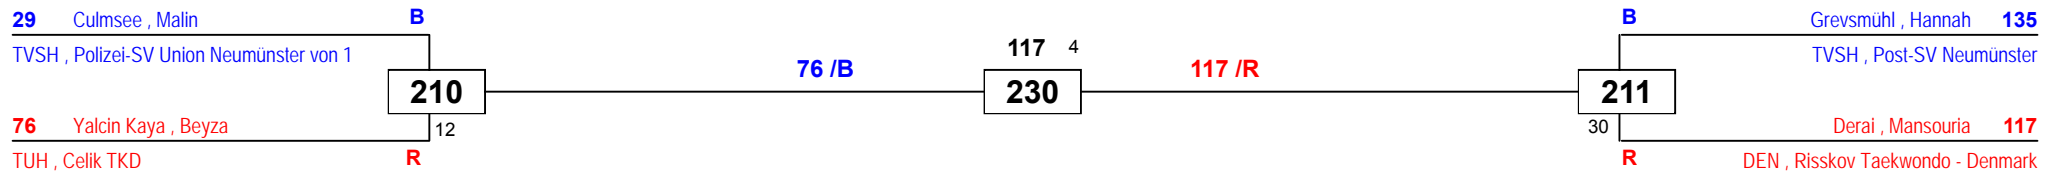

off. TVSH LEM Vollkontakt

am 30.05.2015

J Bw-47

Draw Sheet

1. Mansouria Derai (Risskov Taekwondo - Denmark, DEN)
2. Beyza Yalcin Kaya (Celik TKD, TUH)
3. Malin Culmsee (Polizei-SV Union Neumünster von 1973, TV)
3. Hannah Grevsmühl (Post-SV Neumünster, TVSH)