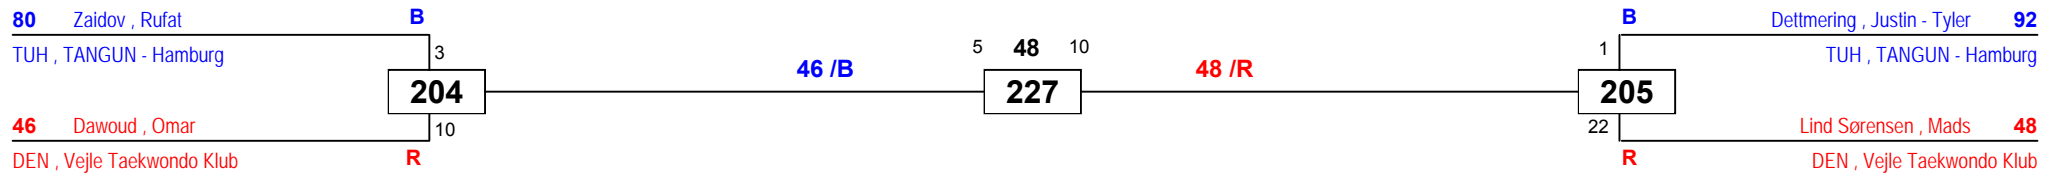

1. Mads Lind Sørensen (Vejle Taekwondo Klub, DEN)
2. Omar Dawoud (Vejle Taekwondo Klub, DEN)
3. Rufat Zaidov (TANGUN - Hamburg, TUH)
3. Justin - Tyler Dettmering (TANGUN - Hamburg, TUH)

off. TVSH LEM Vollkontakt