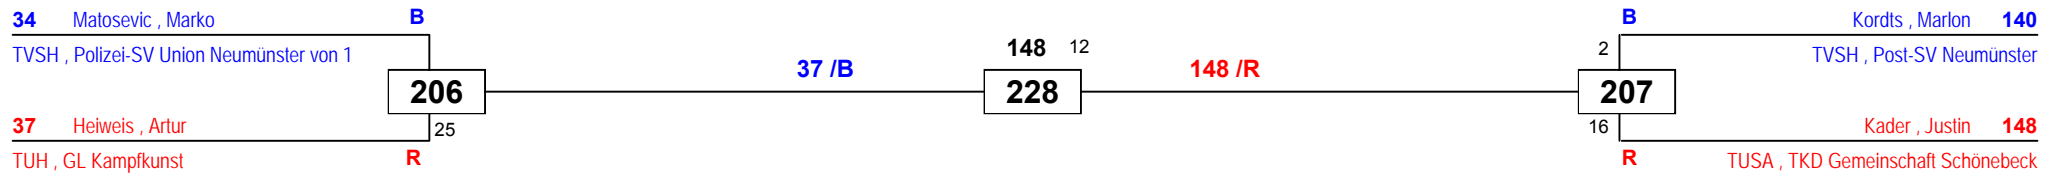

off. TVSH LEM Vollkontakt

am 30.05.2015

J Bm-49

Draw Sheet

1. Justin Kader (TKD Gemeinschaft Schönebeck, TUSA)
2. Artur Heiweis (GL Kampfkunst, TUH)
3. Marko Matosevic (Polizei-SV Union Neumünster von 1973, TVSH)
3. Marlon Kordts (Post-SV Neumünster, TVSH)