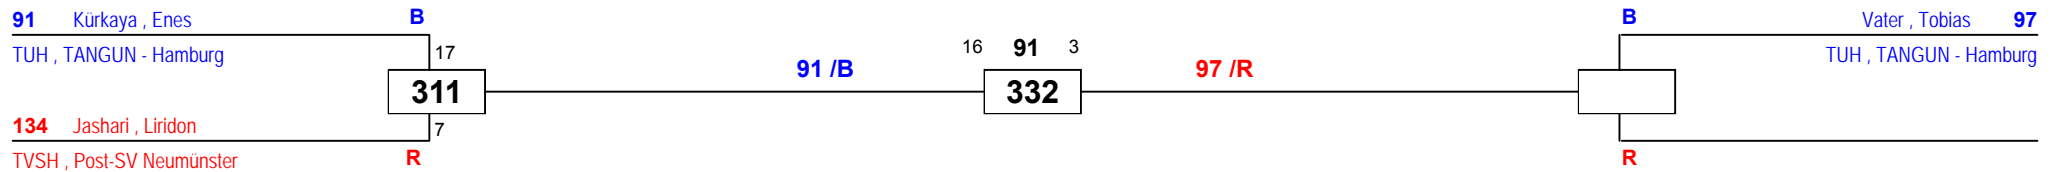

off. TVSH LEM Vollkontakt

am 30.05.2015

J Am-63

Draw Sheet

1. Enes Kürkaya (TANGUN - Hamburg, TUH)
2. Tobias Vater (TANGUN - Hamburg, TUH)
3. Liridon Jashari (Post-SV Neumünster, TVSH)