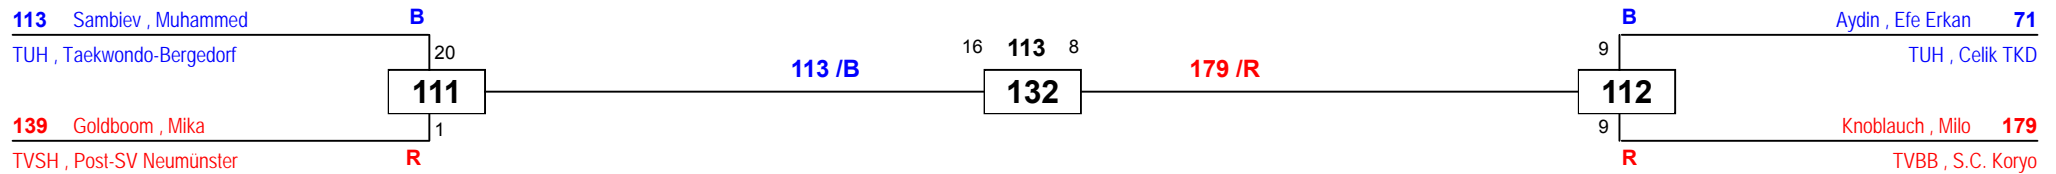

off. TVSH LEM Vollkontakt

am 30.05.2015

J Cm-29

Draw Sheet

off. TVSH LEM Vollkontakt

am 30.05.2015

J Cm-32

Draw Sheet