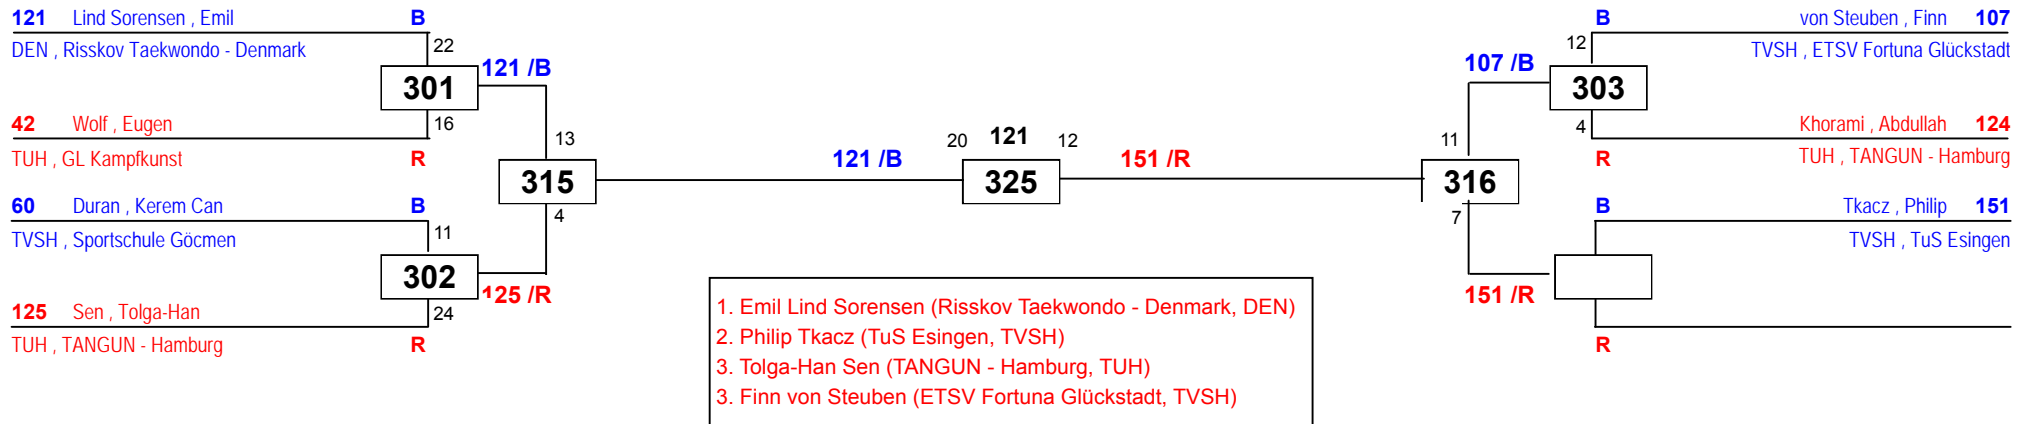

off. TVSH LEM Vollkontakt

am 30.05.2015

H-80

Draw Sheet

1. Dennis Ebing (Kieler MTV von 1844, TVSH)
2. Wladimir Petrosjan (ETSV Fortuna Glückstadt, TVSH)
3. Steffen Meinholz (Judo-Karate-Club Sportschule Goslar, NT)