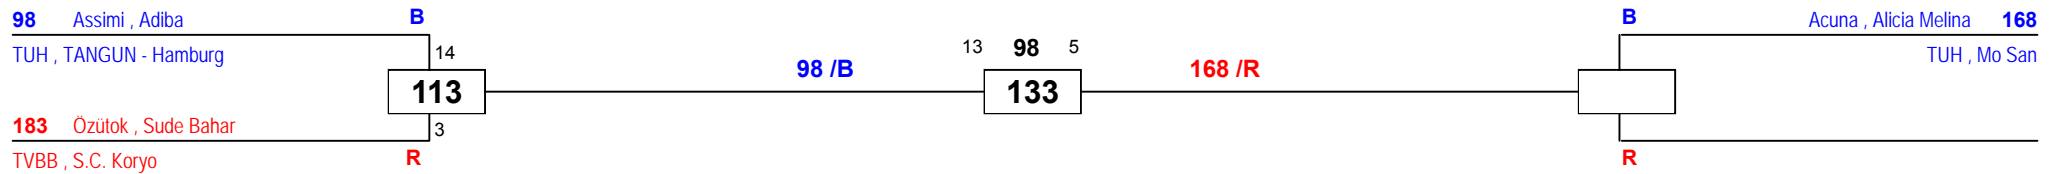

123

Öztürk , Zara **51**

TVSH , Sportschule Göcmen

1. Asude Zeynep Aktürk (Sportschule Göcmen, TVSH)
2. Zara Öztürk (Sportschule Göcmen, TVSH)

off. TVSH LEM Vollkontakt

am 30.05.2015

J Cw-29

Draw Sheet