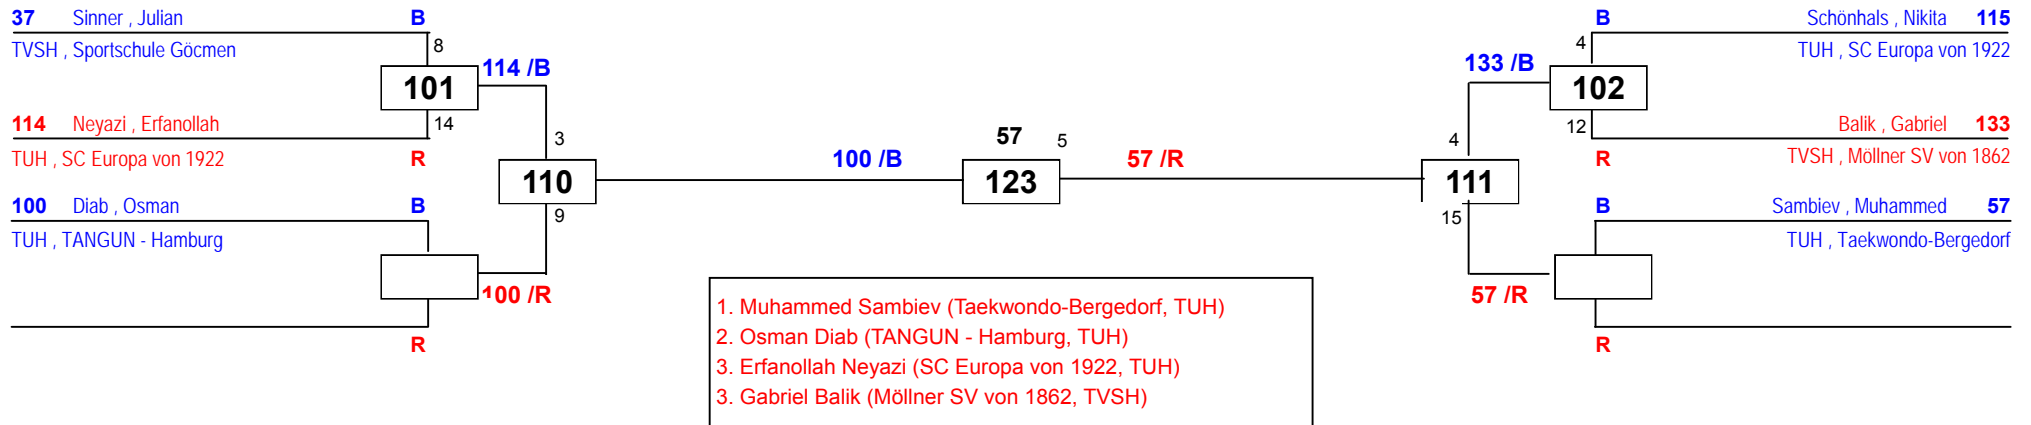

int. Nordic Open

am 25.04.2015

J Cm-32

Draw Sheet