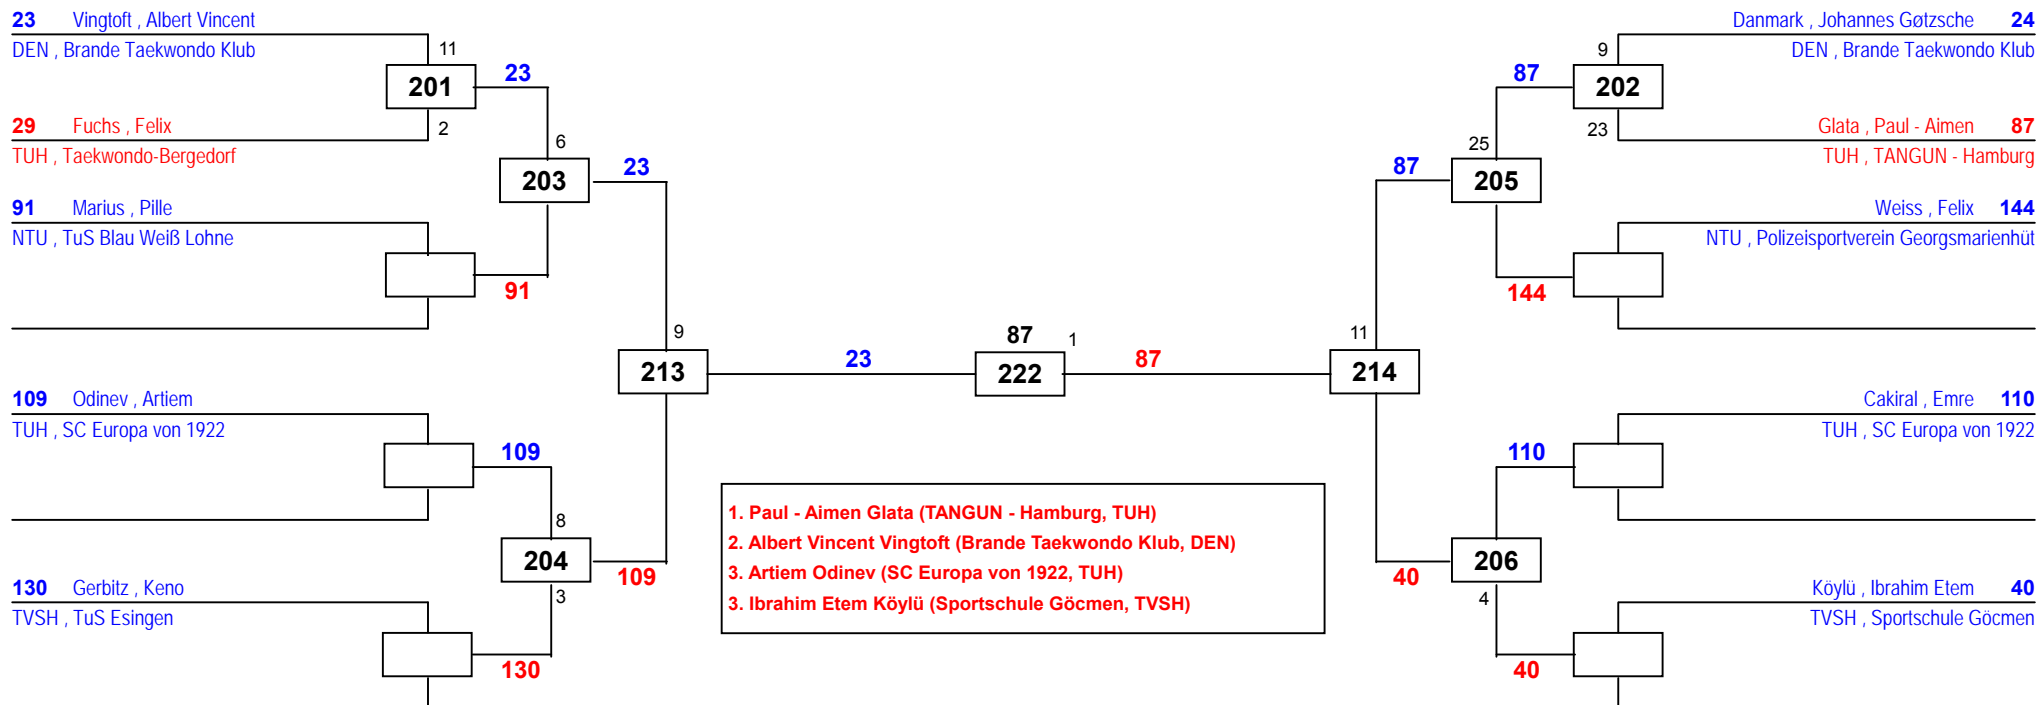

int. Nordic Open am 25.04.2015 J Bm-37

Draw Sheet