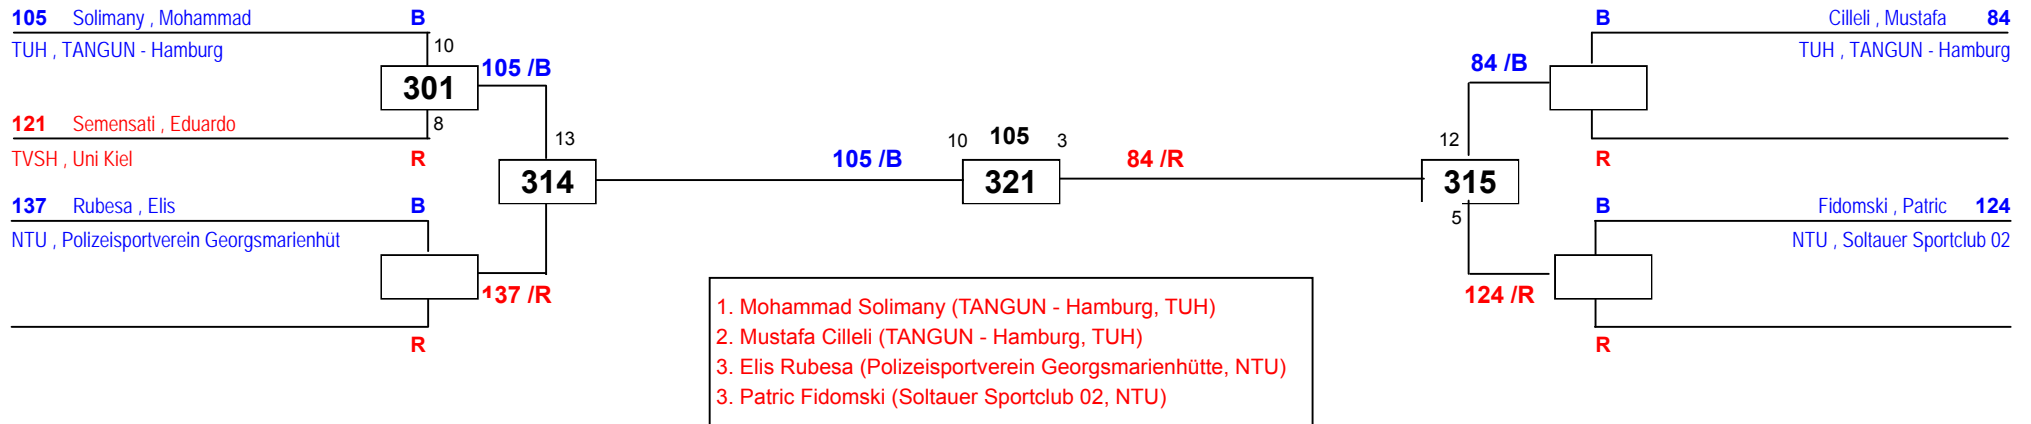

int. Nordic Open

am 25.04.2015

H+87

Draw Sheet

int. Nordic Open

am 25.04.2015

H-58

Draw Sheet