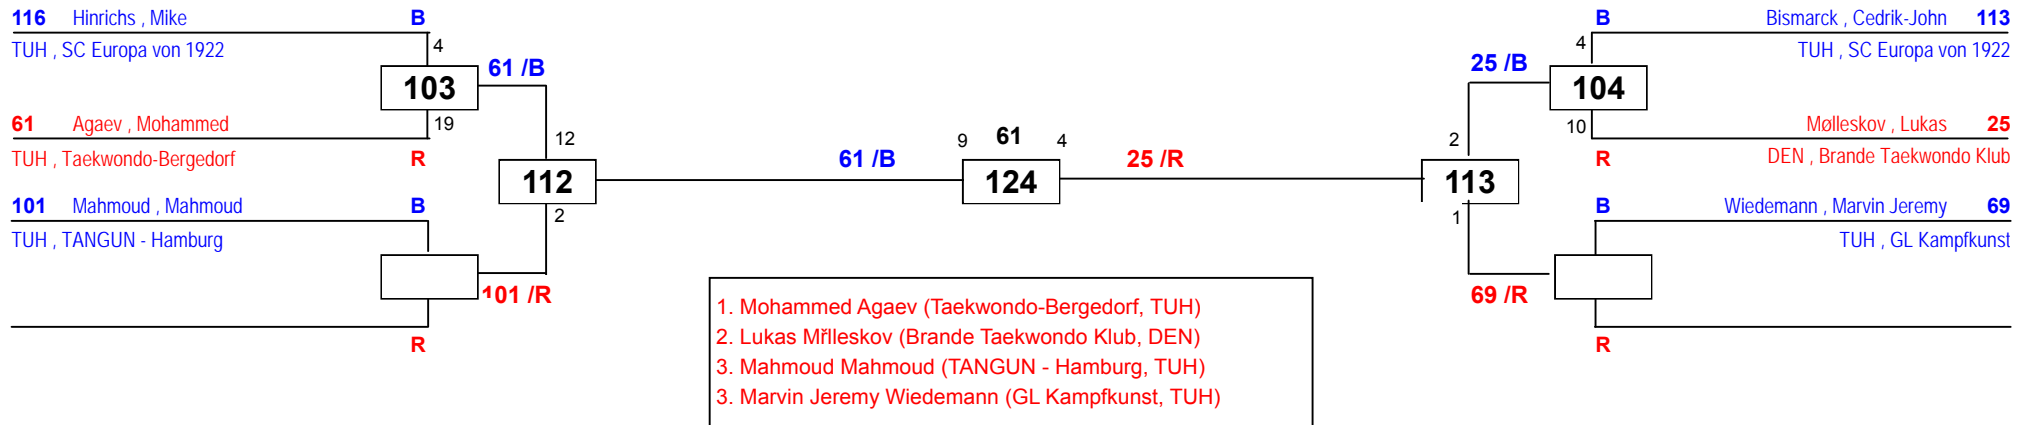

J Cm-32

Draw Sheet

int. Nordic Open

am 25.04.2015

J Cm-35

Draw Sheet

int. Nordic Open

am 25.04.2015