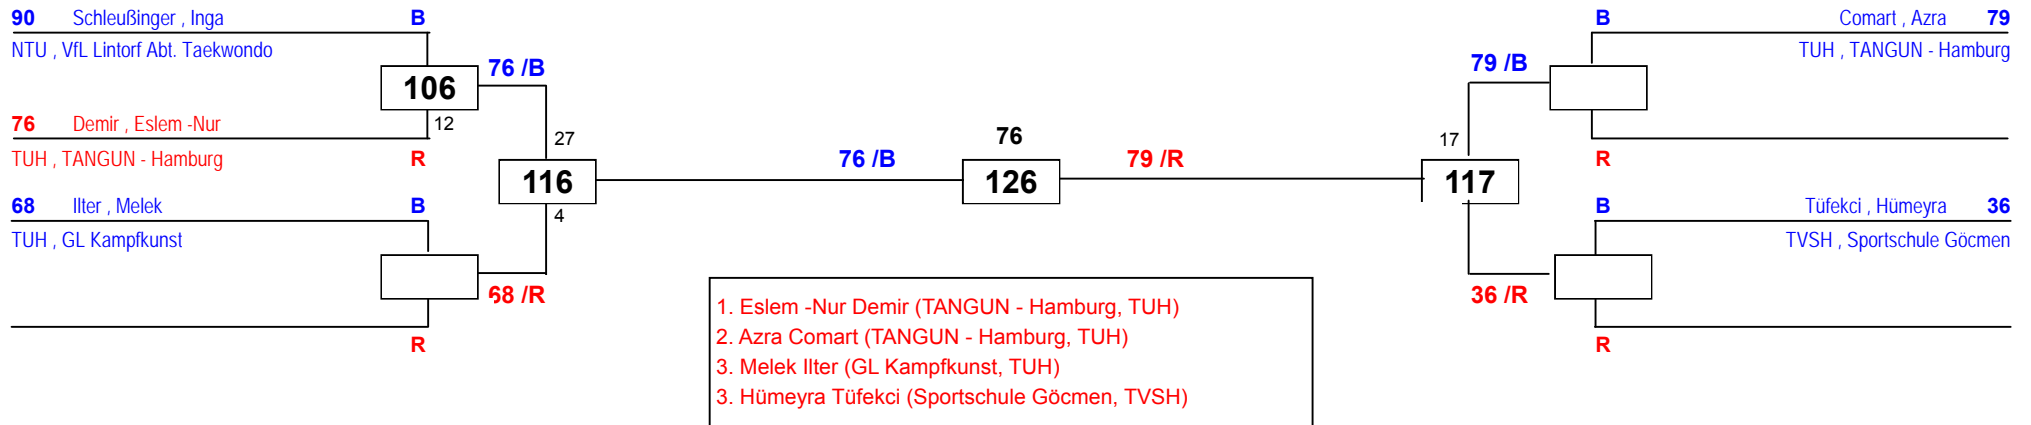

am 25.04.2015

J Cw-27

Draw Sheet

34 Öztürk , Zara

TVSH , Sportschule Göcmen

5 52 18

120

Aktürk , Asude Zeynep 52

TVSH , Sportschule Göcmen

1. Asude Zeynep Aktürk (Sportschule Göcmen, TVSH)
 2. Zara Öztürk (Sportschule Göcmen, TVSH)

int. Nordic Open

am 25.04.2015

J Cw-32

Draw Sheet

int. Nordic Open

am 25.04.2015