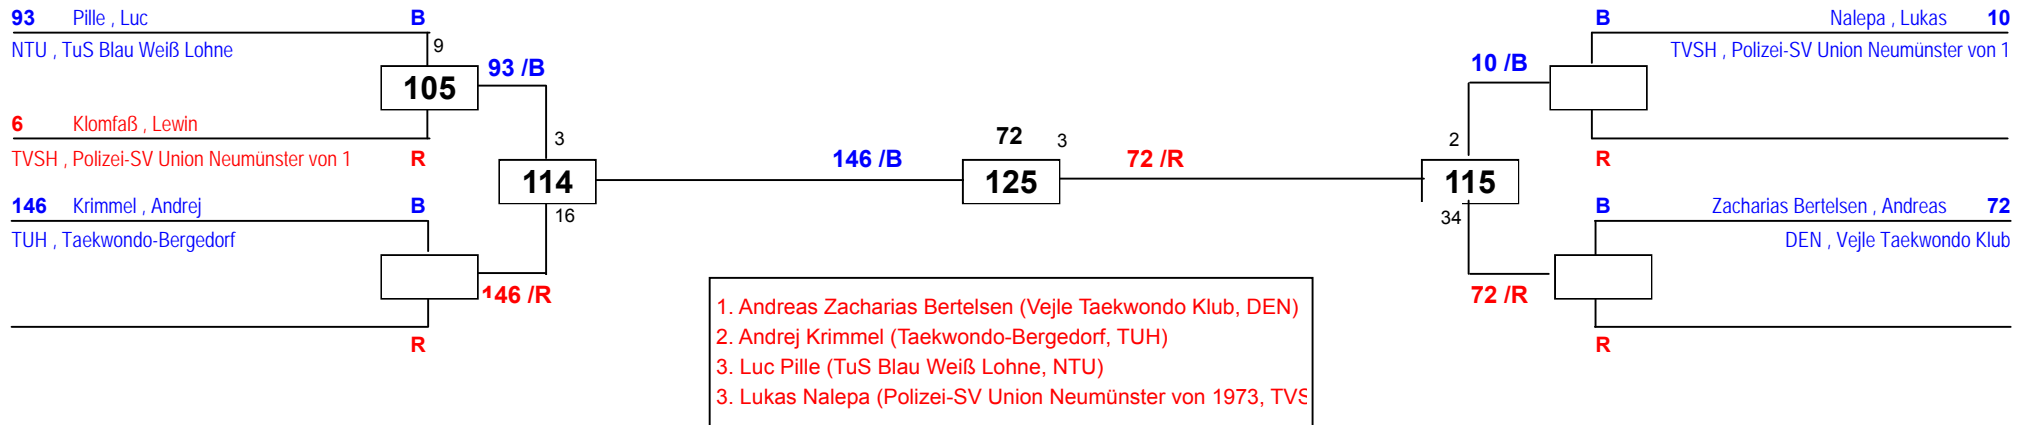

int. Nordic Open

am 25.04.2015

J Cm-27

Draw Sheet