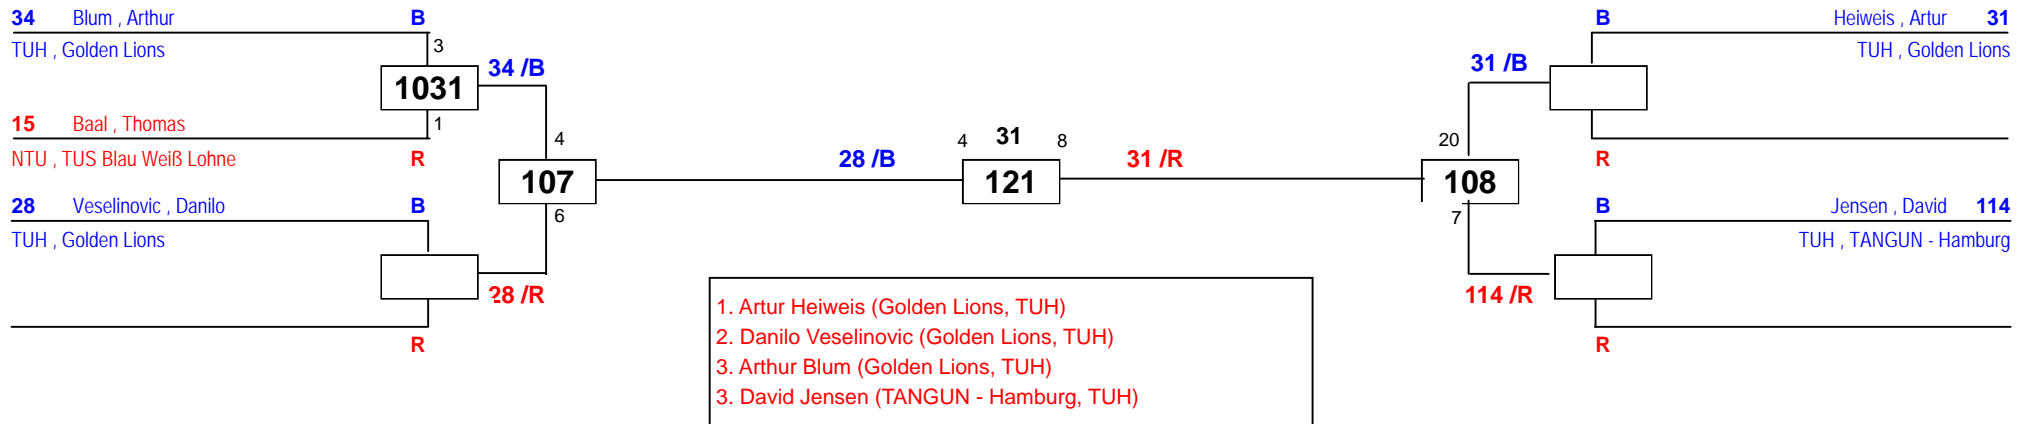

int. Nordic Open

am 15.03.2014

J Bm-45

Draw Sheet