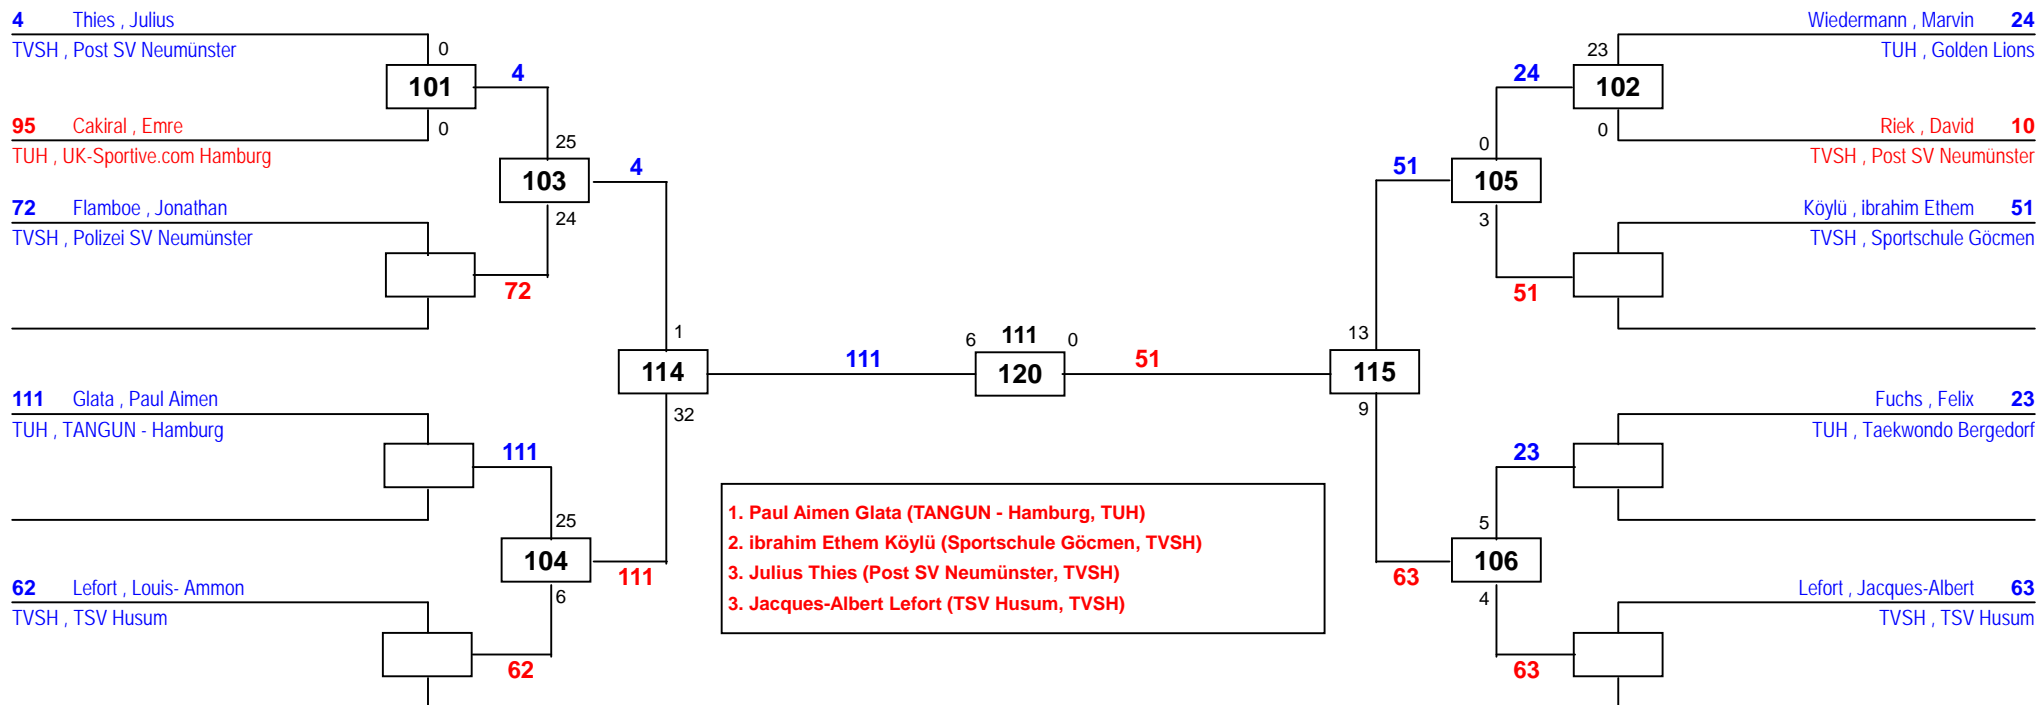

int. Nordic Open

am 15.03.2014

J Cm-32

Draw Sheet