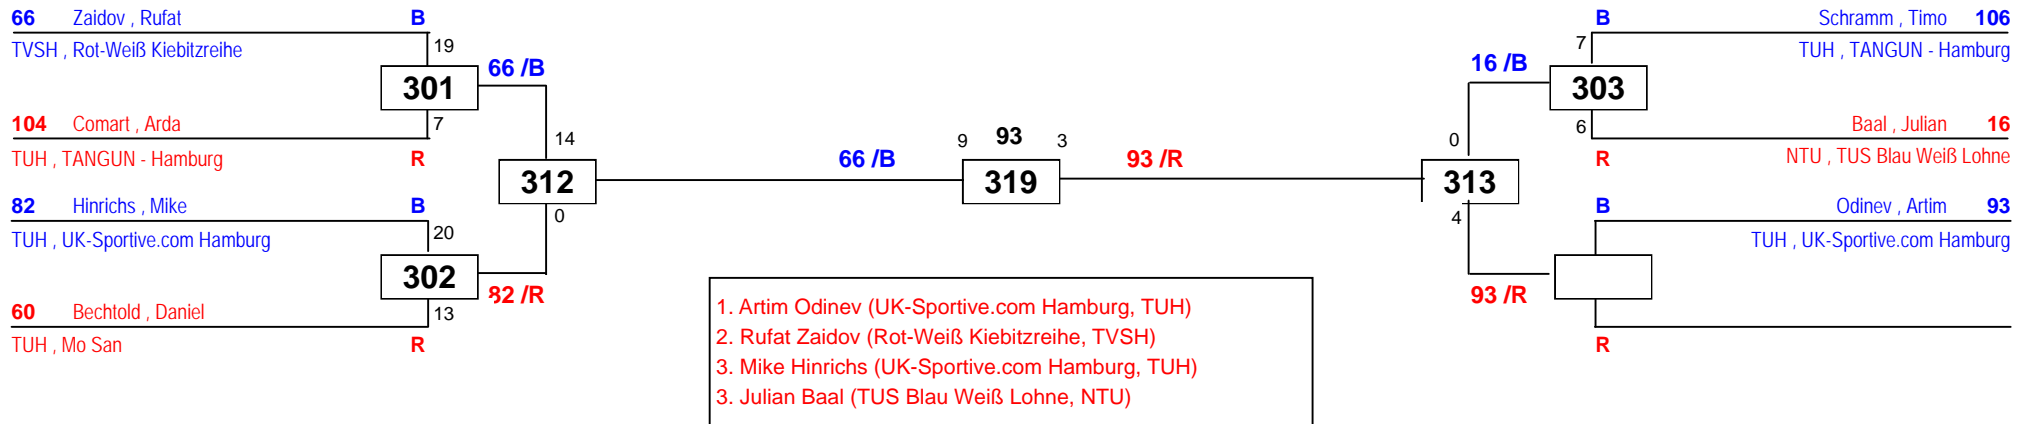

int. Nordic Open

am 15.03.2014

J Cm-35

Draw Sheet