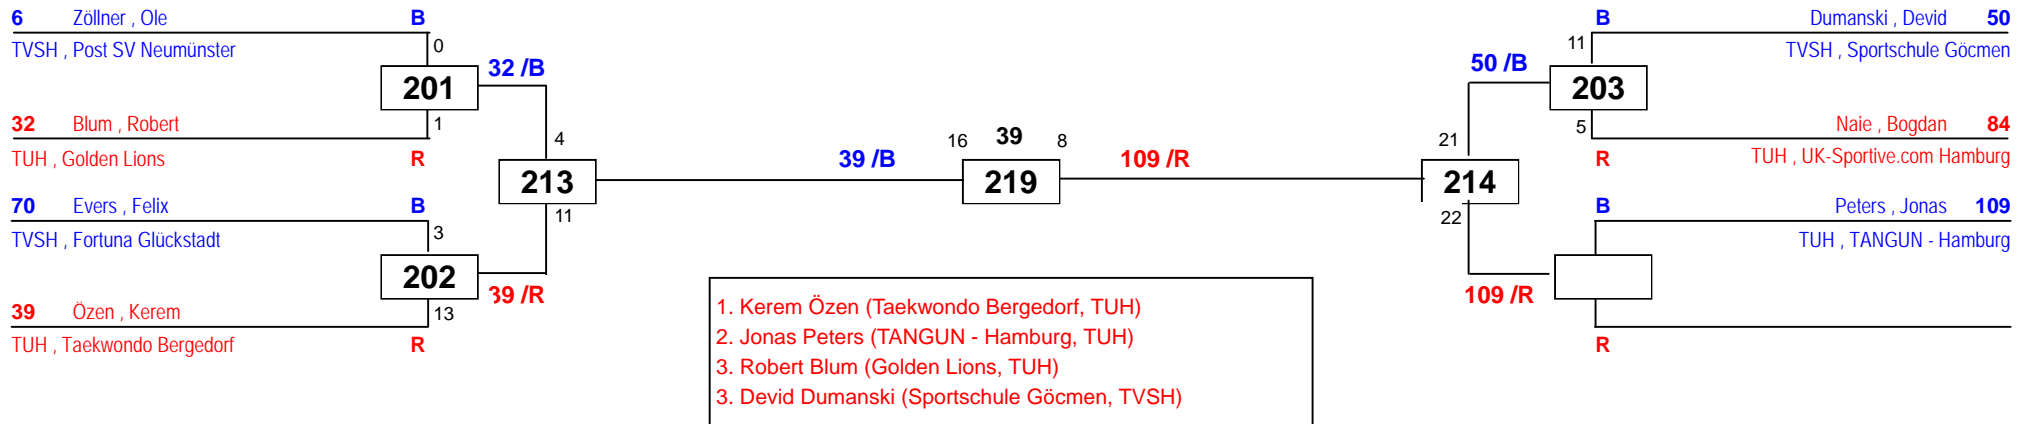

J Cm-35

Draw Sheet

int. Nordic Open

am 15.03.2014

J Cm-43

Draw Sheet

int. Nordic Open

am 15.03.2014